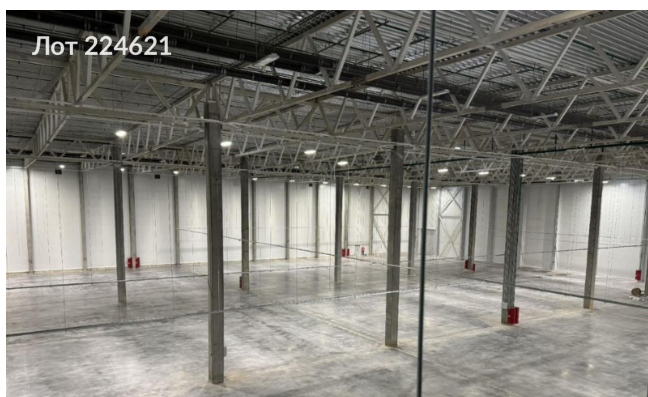

Фотографии объекта

Фото 2