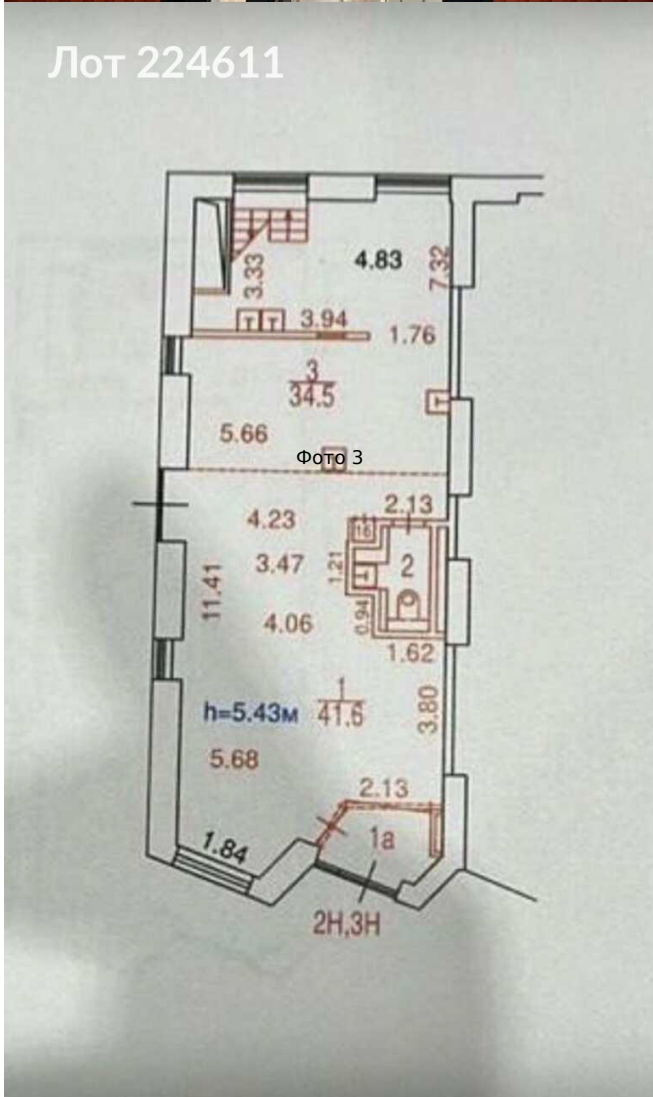

Сдается в аренду коммерческая недвижимость, Россия, Москва, Новодмитровская улица, 2к1А — Россия, Москва, Новодмитровская улица, 2к1А

Объявление:	#224611
Заголовок:	Сдается в аренду коммерческая недвижимость, Россия, Москва, Новодмитровская улица, 2к1А
Тип объекта:	ПСН
Адрес:	Россия, Москва, Новодмитровская улица, 2к1А
Цена:	600 000 /мес
Описание:	Предлагается в аренду помещение свободного назначения в престижном деловом и жилом комплексе "Савеловский Сити".Площадь арендуемого помещения составляет 90 квадратных метров, оно расположено на первом этаже жилого дома бизнес-класса. Дом построен в 2021 году по монолитной технологии.Помещение имеет отдельный вход с улицы, расположенный на первой линии. Внешняя отделка выполнена с использованием панорамного остекления.В помещении предусмотрены два входа, установлены точки водоснабжения, а также полноценный санузел.Внутренняя отделка помещения выполнена в соответствии с современными стандартами. В здании функционируют системы пожаротушения, технологическая вентиляция, кондиционирования и вытяжки.
Площадь:	90.0 м
Параметры:	90.0 м этаж 1 этажность 38 Дмитровская · 8 мин пешком
До метро:	8 мин (пешком)
Этаж:	1 из 38
Тип сделки:	Аренда
Тип недвижимости:	Коммерческая
Возможное назначение:	Бизнес, Офис, Торговля, Производство, 21, 34, 44, 68, 70, 82, 83, 84, 85, 89, 90, 108, 113, 142
Путь до метро:	Пешком
Время до метро:	8 мин.
Метро:	Дмитровская
Этажей:	38
Общая площадь:	90 м2
Предоплата:	1 месяц
Залог:	100 %
Залог тип:	%
Срок аренды:	длительный срок
Высота потолков:	5 м.
Отопление:	Центральное
Вентиляция:	Приточная
Кондиционирование:	Центральное
Пожаротушение:	Сигнализация

Тип здания:	Жилой дом
Минимальный срок аренды:	11
Вход:	Отдельный с улицы
Тип договора:	Прямая аренда
Период оплаты:	месяц
Форма налогообложения:	НДС включен
Электрическая мощность:	32 кВт

Фотографии объекта

1,3	46,69
1,4	70,20
1,5	86,24
1,6	84,35
1,7	35,28
1,8	47,31