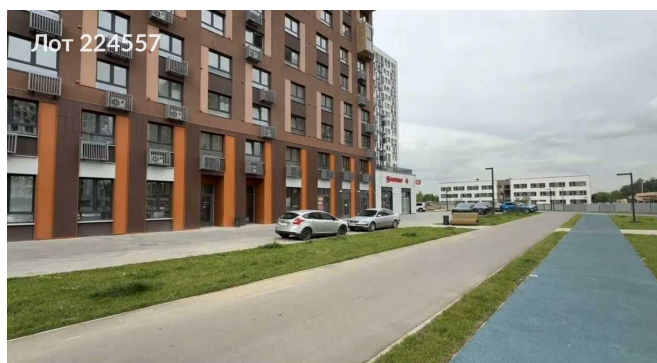

Сдается в аренду коммерческая недвижимость, Россия, Москва, Ленинградское шоссе, 229Ак1 — Россия, Москва, Ленинградское шоссе, 229Ак1

Объявление:	#224557
Заголовок:	Сдается в аренду коммерческая недвижимость, Россия, Москва, Ленинградское шоссе, 229Ак1
Тип объекта:	ПСН
Адрес:	Россия, Москва, Ленинградское шоссе, 229Ак1
Цена:	448 900 /мес
Описание:	В ЖК "Молжаниново", расположенном в 5 минутах пешком от станции МЦД-3 "Новоподрезково", сдадим помещение 134 м2 на 1 этаже 17-этажного жилого дома. Помещение на основном трафике на входе в ЖК, имеет 2 входных группы, подходит под доставку и любой ресторанный бизнес. Электрическая мощность 40 кВт, есть возможность увеличить до 80 кВт. Рядом открыты "Дикси", "Магнит", "Пятерочка" "Буханка".
Площадь:	134.0 м
Параметры:	134.0 м этаж 1 этажность 10 Новоподрезково · 7 мин пешком
До метро:	7 мин (пешком)
Этаж:	1 из 10
Тип сделки:	Аренда
Тип недвижимости:	Коммерческая
Возможное назначение:	Бизнес, Офис, Склад, Свободное назначение, Гараж / парковка, 21, 22, 24, 25, 34, 39, 41
Путь до метро:	Пешком
Время до метро:	7 мин.
Метро:	Новоподрезково
Этажей:	10
Общая площадь:	134 м2
Предоплата:	1 месяц
Залог:	100 %
Залог тип:	%
Срок аренды:	длительный срок
Высота потолков:	4 м.
Тип здания:	Административное
Минимальный срок аренды:	11
Вход:	Отдельный с улицы
Тип договора:	Прямая аренда
Период оплаты:	месяц
Форма налогообложения:	УСН
Электрическая мощность:	40 кВт

Фотографии объекта

Фото 1

Фото 2

Фото 3

Фото 4

Фото 5

Фото 6