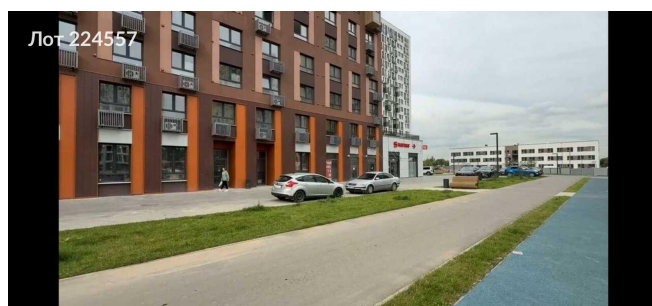

Сдается в аренду коммерческая недвижимость, Россия, Москва, Ленинградское шоссе, 229Ак1 — Россия, Москва, Ленинградское шоссе, 229Ак1

Объявление:	#224557
Заголовок:	Сдается в аренду коммерческая недвижимость, Россия, Москва, Ленинградское шоссе, 229Ак1
Тип объекта:	ПСН
Адрес:	Россия, Москва, Ленинградское шоссе, 229Ак1
Цена:	448 900 /мес
Описание:	В ЖК "Молжаниново", расположенном в 5 минутах пешком от станции МЦД-3 "Новоподрезково", сдадим помещение 134 м2 на 1 этаже 17-этажного жилого дома. Помещение на основном трафике на входе в ЖК, имеет 2 входных группы, подходит под доставку и любой ресторанный бизнес. Электрическая мощность 40 кВт, есть возможность увеличить до 80 кВт. Рядом открыты "Дикси", "Магнит", "Пятерочка" "Буханка".
Площадь:	134.0 м
Параметры:	134.0 м этаж 1 этажность 10 Новоподрезково · 7 мин пешком
До метро:	7 мин (пешком)
Этаж:	1 из 10
Тип сделки:	Аренда
Тип недвижимости:	Коммерческая
Возможное назначение:	Бизнес, Офис, Склад, Свободное назначение, Гараж / парковка, 21, 22, 24, 25, 34, 39, 41
Путь до метро:	Пешком
Время до метро:	7 мин.
Метро:	Новоподрезково
Этажей:	10
Общая площадь:	134 м2
Предоплата:	1 месяц
Залог:	100 %
Залог тип:	%
Срок аренды:	длительный срок
Высота потолков:	4 м.
Тип здания:	Административное
Минимальный срок аренды:	11
Вход:	Отдельный с улицы
Тип договора:	Прямая аренда
Период оплаты:	месяц
Форма налогообложения:	УСН
Электрическая мощность:	40 кВт

Фотографии объекта

Фото 1

Фото 2

Фото 3

Фото 4

Фото 5

Фото 6