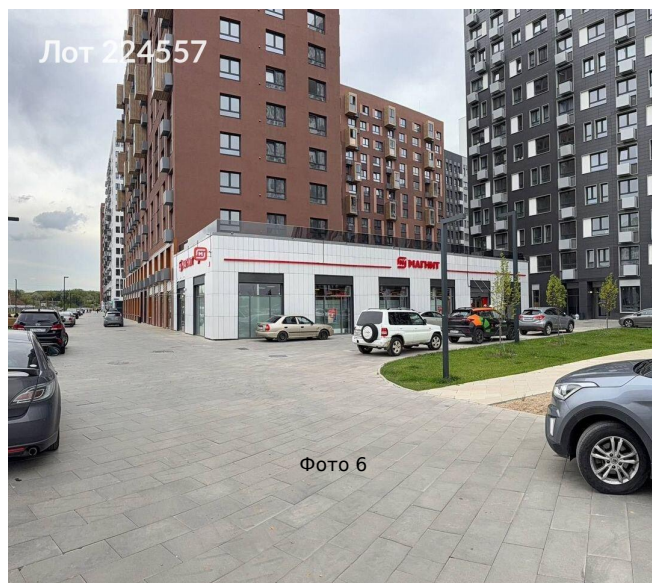

Сдается в аренду коммерческая недвижимость, Россия, Москва, Ленинградское шоссе, 229Ак1 — Россия, Москва, Ленинградское шоссе, 229Ак1

Объявление:	#224557
Заголовок:	Сдается в аренду коммерческая недвижимость, Россия, Москва, Ленинградское шоссе, 229Ак1
Тип объекта:	ПСН
Адрес:	Россия, Москва, Ленинградское шоссе, 229Ак1
Цена:	448 900 /мес
Описание:	В ЖК "Молжаниново", расположенном в 5 минутах пешком от станции МЦД-3 "Новоподрезково", сдадим помещение 134 м2 на 1 этаже 17-этажного жилого дома. Помещение на основном трафике на входе в ЖК, имеет 2 входных группы, подходит под доставку и любой ресторанный бизнес. Электрическая мощность 40 кВт, есть возможность увеличить до 80 кВт. Рядом открыты "Дикси", "Магнит", "Пятерочка" "Буханка".
Площадь:	134.0 м
Параметры:	134.0 м этаж 1 этажность 10 Новоподрезково · 7 мин пешком
До метро:	7 мин (пешком)
Этаж:	1 из 10
Тип сделки:	Аренда
Тип недвижимости:	Коммерческая
Возможное назначение:	Бизнес, Офис, Склад, Свободное назначение, Гараж / парковка, 21, 22, 24, 25, 34, 39, 41
Путь до метро:	Пешком
Время до метро:	7 мин.
Метро:	Новоподрезково
Этажей:	10
Общая площадь:	134 м2
Предоплата:	1 месяц
Залог:	100 %
Залог тип:	%
Срок аренды:	длительный срок
Высота потолков:	4 м.
Тип здания:	Административное
Минимальный срок аренды:	11
Вход:	Отдельный с улицы
Тип договора:	Прямая аренда
Период оплаты:	месяц
Форма налогообложения:	УСН
Электрическая мощность:	40 кВт

Фотографии объекта

Фото 1

Фото 2

Фото 3

Фото 4

Фото 5

Фото 6