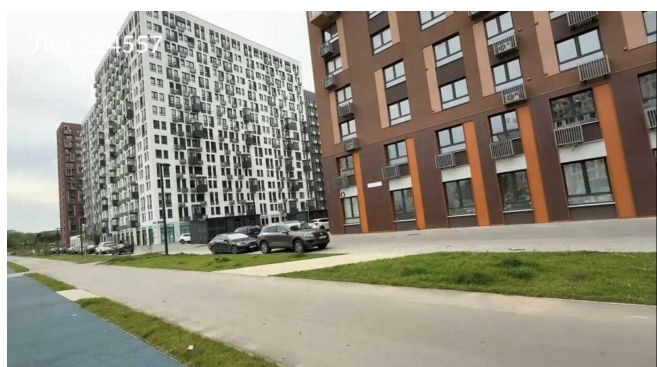

Сдается в аренду коммерческая недвижимость, Россия, Москва, Ленинградское шоссе, 229Ак1 — Россия, Москва, Ленинградское шоссе, 229Ак1

Объявление:	#224557
Заголовок:	Сдается в аренду коммерческая недвижимость, Россия, Москва, Ленинградское шоссе, 229Ак1
Тип объекта:	ПСН
Адрес:	Россия, Москва, Ленинградское шоссе, 229Ак1
Цена:	448 900 /мес
Описание:	В ЖК "Молжаниново", расположенном в 5 минутах пешком от станции МЦД-3 "Новоподрезково", сдадим помещение 134 м2 на 1 этаже 17-этажного жилого дома. Помещение на основном трафике на входе в ЖК, имеет 2 входных группы, подходит под доставку и любой ресторанный бизнес. Электрическая мощность 40 кВт, есть возможность увеличить до 80 кВт. Рядом открыты "Дикси", "Магнит", "Пятерочка" "Буханка".
Площадь:	134.0 м
Параметры:	134.0 м этаж 1 этажность 10 Новоподрезково · 7 мин пешком
До метро:	7 мин (пешком)
Этаж:	1 из 10
Тип сделки:	Аренда
Тип недвижимости:	Коммерческая
Возможное назначение:	Бизнес, Офис, Склад, Свободное назначение, Гараж / парковка, 21, 22, 24, 25, 34, 39, 41
Путь до метро:	Пешком
Время до метро:	7 мин.
Метро:	Новоподрезково
Этажей:	10
Общая площадь:	134 м2
Предоплата:	1 месяц
Залог:	100 %
Залог тип:	%
Срок аренды:	длительный срок
Высота потолков:	4 м.
Тип здания:	Административное
Минимальный срок аренды:	11
Вход:	Отдельный с улицы
Тип договора:	Прямая аренда
Период оплаты:	месяц
Форма налогообложения:	УСН
Электрическая мощность:	40 кВт

Фотографии объекта

Фото 1

Фото 2

Фото 3

Фото 4

Фото 5

Фото 6