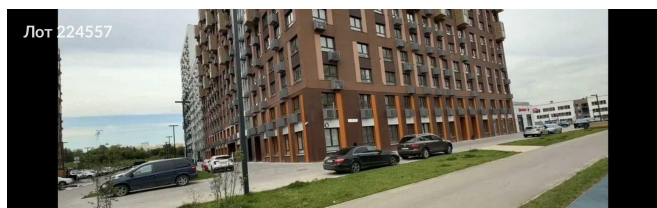

Сдается в аренду коммерческая недвижимость, Россия, Москва, Ленинградское шоссе, 229Ак1 — Россия, Москва, Ленинградское шоссе, 229Ак1

Объявление:	#224557
Заголовок:	Сдается в аренду коммерческая недвижимость, Россия, Москва, Ленинградское шоссе, 229Ак1
Тип объекта:	ПСН
Адрес:	Россия, Москва, Ленинградское шоссе, 229Ак1
Цена:	448 900 /мес
Описание:	В ЖК "Молжаниново", расположенном в 5 минутах пешком от станции МЦД-3 "Новоподрезково", сдадим помещение 134 м2 на 1 этаже 17-этажного жилого дома. Помещение на основном трафике на входе в ЖК, имеет 2 входных группы, подходит под доставку и любой ресторанный бизнес. Электрическая мощность 40 кВт, есть возможность увеличить до 80 кВт. Рядом открыты "Дикси", "Магнит", "Пятерочка" "Буханка".
Площадь:	134.0 м
Параметры:	134.0 м этаж 1 этажность 10 Новоподрезково · 7 мин пешком
До метро:	7 мин (пешком)
Этаж:	1 из 10
Тип сделки:	Аренда
Тип недвижимости:	Коммерческая
Возможное назначение:	Бизнес, Офис, Склад, Свободное назначение, Гараж / парковка, 21, 22, 24, 25, 34, 39, 41
Путь до метро:	Пешком
Время до метро:	7 мин.
Метро:	Новоподрезково
Этажей:	10
Общая площадь:	134 м2
Предоплата:	1 месяц
Залог:	100 %
Залог тип:	%
Срок аренды:	длительный срок
Высота потолков:	4 м.
Тип здания:	Административное
Минимальный срок аренды:	11
Вход:	Отдельный с улицы
Тип договора:	Прямая аренда
Период оплаты:	месяц
Форма налогообложения:	УСН
Электрическая мощность:	40 кВт

Фотографии объекта

Фото 1

Фото 2

Фото 3

Фото 4

Фото 5

Фото 6