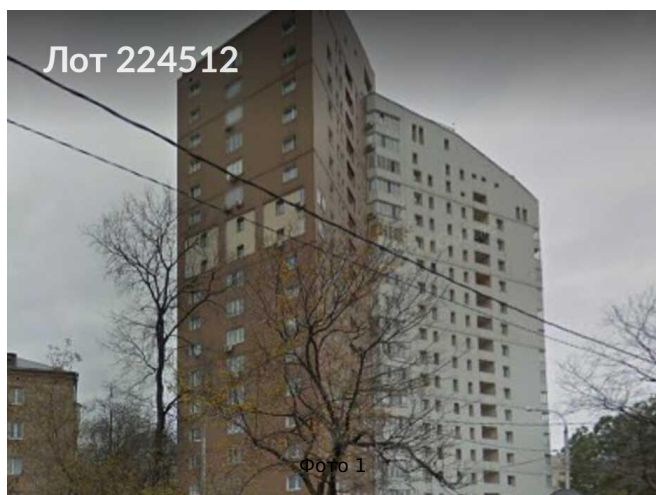

Продается 2-к. квартира, Россия, Москва, Щёлковское шоссе, 18к1 — Россия, Москва, Щёлковское шоссе, 18к1

Объявление:	#224512
Заголовок:	Продается 2-к. квартира, Россия, Москва, Щёлковское шоссе, 18к1
Тип объекта:	2-комнатная квартира
Адрес:	Россия, Москва, Щёлковское шоссе, 18к1
Цена:	21 000 000
Описание:	<p>Предлагаю вашему вниманию уникальные апартаменты, расположенные по адресу: Москва, Щёлковское шоссе, 18к1. Объект расположен на 19 этаже кирпично-монолитного дома, построенного в 2007 году, располагает высокими потолками (4,5 м) и огромной лоджией, что создаёт ощущение дополнительного пространства. При желании есть возможность перепланировки и увеличения жилой площади за счёт антресоли. Расположение апартаментов удобно как для жизни, так и для работы. В окрестностях вы найдёте множество популярных мест, включая магазины, кафе и парки. Метро "Щелковская" находится всего в 2 минутах на автомобиле, что делает путешествия по городу комфортными и быстрыми. Внутри квартиры выполнен косметический ремонт, а окна выходят как во двор, так и на улицу. Доступна наземная парковка и современные лифты. Эти апартаменты идеально подойдут как для проживания, так и для коммерческого использования.</p>
Площадь:	91.0 м
Параметры:	2 комн. 91.0 м этаж 19 этажность 19 жил. 65.0 м Щелковская · 2 мин транс. вторичка свободная продажа
До метро:	2 мин (транспортом)
Этаж:	19 из 19
Комнат:	2
Тип сделки:	Продажа
Тип недвижимости:	Жилая
Подтип:	квартира
Комнат в сделке:	2
Путь до метро:	На автомобиле
Время до метро:	2 мин.
Метро:	Щелковская
Этажей:	19
Количество комнат:	2
Комнаты:	43-22 м2
Площадь комнат:	65 м2
Общая площадь:	91 м2
Апартаменты:	Да
Кухня:	10 м2
Высота потолков:	4.5 м.

Фотографии объекта

Лот 224512

Фото 7

Лот 224512

ПОЭТАЖНЫЙ ПЛАН
 по адресу: Шелковское шоссе
 дом № 18
 корпус 1 строение (сооружение)
 на часть 11 этажа помещ. (квартиры) XIII
 квартал № 1665 Восточный АО г.Москва