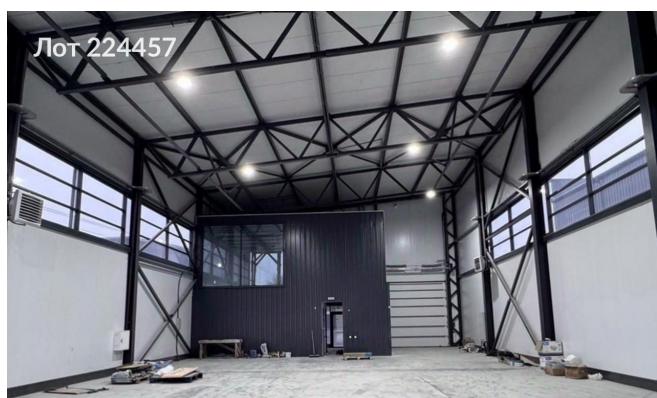

Объявление:	#224457
Заголовок:	Сдается в аренду коммерческая недвижимость, Россия, Московская область, Ленинский городской округ, посёлок городского типа Мисайлово, КП Вудлэнд, 100
Тип объекта:	ПСН
Адрес:	Россия, Московская область, Ленинский городской округ, посёлок городского типа Мисайлово, КП Вудлэнд, 100
Цена:	1 000 000 /мес
Описание:	Предлагается помещение для аренды, расположенное по адресу: Каширское шоссе, 7 км от МКАД. Объект характеризуется удобной транспортной доступностью и близостью к трудовым ресурсам. В здании проведены все необходимые коммуникации, включая системы отопления, водоснабжения, канализации и электроснабжения мощностью 30 кВт с возможностью увеличения. Предусмотрена бесплатная парковка. Высота потолков составляет 7 метров. Полы выполнены с антипылевыми свойствами. Ворота установлены на нулевом уровне, обеспечивая удобный доступ.
Площадь:	509.0 м
Параметры:	509.0 м этаж 1 этажность 1 Зябликово · 8 мин транс.
До метро:	8 мин (транспортом)
Этаж:	1 из 1
Тип сделки:	Аренда
Тип недвижимости:	Коммерческая
Возможное назначение:	Производство, Склад
Путь до метро:	На автомобиле
Время до метро:	8 мин.
Метро:	Зябликово
Этажей:	1
Общая площадь:	509 м2
Предоплата:	1 месяц
Залог:	100 %
Залог тип:	%
Срок аренды:	длительный срок
Высота потолков:	7 м.
Отопление:	Автономное
Вентиляция:	Естественная
Кондиционирование:	Центральное

Фотографии объекта

Фото 1

Фото 3