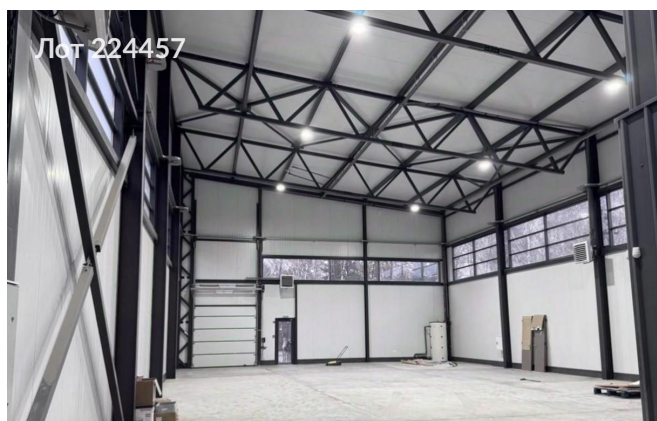

Объявление:	#224457
Заголовок:	Сдается в аренду коммерческая недвижимость, Россия, Московская область, Ленинский городской округ, посёлок городского типа Мисайлово, КП Вудлэнд, 100
Тип объекта:	ПСН
Адрес:	Россия, Московская область, Ленинский городской округ, посёлок городского типа Мисайлово, КП Вудлэнд, 100
Цена:	1 000 000 /мес
Описание:	Предлагается помещение для аренды, расположенное по адресу: Каширское шоссе, 7 км от МКАД. Объект характеризуется удобной транспортной доступностью и близостью к трудовым ресурсам. В здании проведены все необходимые коммуникации, включая системы отопления, водоснабжения, канализации и электроснабжения мощностью 30 кВт с возможностью увеличения. Предусмотрена бесплатная парковка. Высота потолков составляет 7 метров. Полы выполнены с антипылевыми свойствами. Ворота установлены на нулевом уровне, обеспечивая удобный доступ.
Площадь:	509.0 м
Параметры:	509.0 м этаж 1 этажность 1 Зябликово · 8 мин транс.
До метро:	8 мин (транспортом)
Этаж:	1 из 1
Тип сделки:	Аренда
Тип недвижимости:	Коммерческая
Возможное назначение:	Производство, Склад
Путь до метро:	На автомобиле
Время до метро:	8 мин.
Метро:	Зябликово
Этажей:	1
Общая площадь:	509 м2
Предоплата:	1 месяц
Залог:	100 %
Залог тип:	%
Срок аренды:	длительный срок
Высота потолков:	7 м.
Отопление:	Автономное
Вентиляция:	Естественная
Кондиционирование:	Центральное

Фотографии объекта

Фото 1

Фото 3