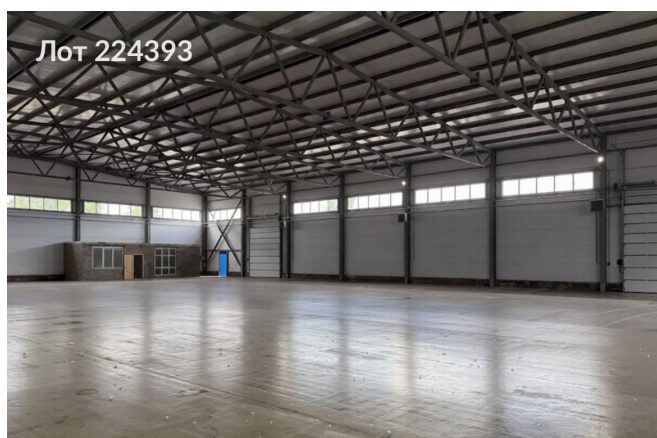

Объявление:	#224393
Заголовок:	Сдается в аренду коммерческая недвижимость, Россия, Московская область, городской округ Люберцы, деревня Мотяково, территория Промзона Мотяково, 69
Тип объекта:	ПСН
Адрес:	Россия, Московская область, городской округ Люберцы, деревня Мотяково, территория Промзона Мотяково, 69
Цена:	1 750 000 /мес
Описание:	Предлагается в аренду складское помещение. Три распашных ворот размером 4,5 x 4 метра, обеспечивающих свободный проезд фур. • Пол с промышленной нагрузкой, покрыт антипылевым составом. • Ворота расположены на нулевом уровне, предусмотрена возможность установки пандуса. • Высота потолков составляет 7 метров, высота грязного помещения — 9 метров. • Склад оборудован системой отопления. • В настоящее время на объекте имеется электрическая мощность 100 кВт, увеличение мощности обсуждается. • Территория склада огорожена и полностью асфальтирована.
Площадь:	1 400.0 м
Параметры:	1 400.0 м этаж 1 этажность 1 Некрасовка · 4 мин транс.
До метро:	4 мин (транспортом)
Этаж:	1 из 1
Тип сделки:	Аренда
Тип недвижимости:	Коммерческая
Возможное назначение:	Производство, Склад
Путь до метро:	На автомобиле
Время до метро:	4 мин.
Метро:	Некрасовка
Этажей:	1
Общая площадь:	1400 м2
Предоплата:	1 месяц
Залог:	100 %
Залог тип:	%
Срок аренды:	длительный срок
Высота потолков:	7 м.
Отопление:	Центральное
Вентиляция:	Приточная
Кондиционирование:	Центральное

Фотографии объекта

Фото 1

Фото 2

Фото 3