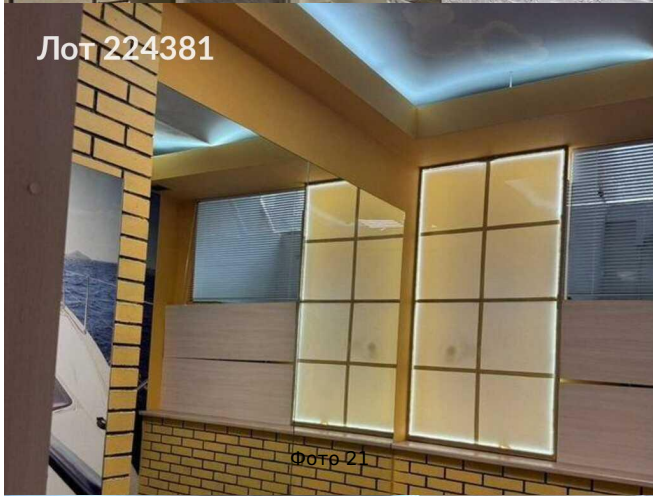

Фото 19

Лот 224381