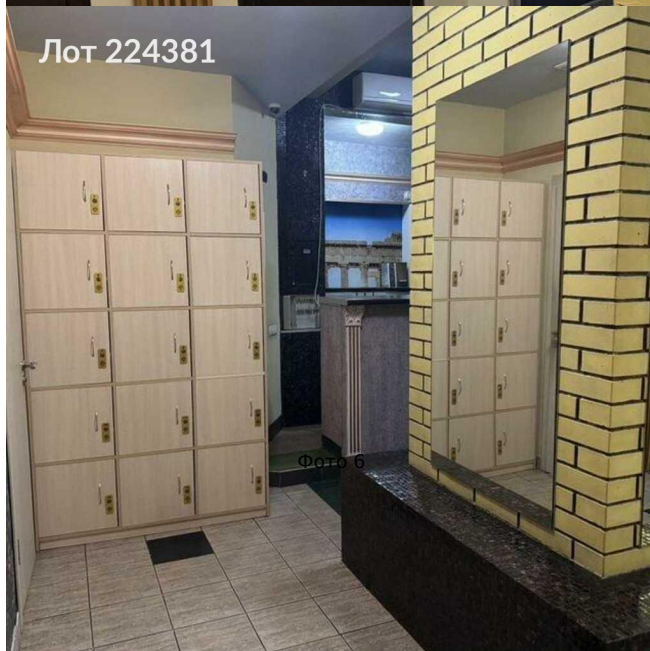

Фотографии объекта