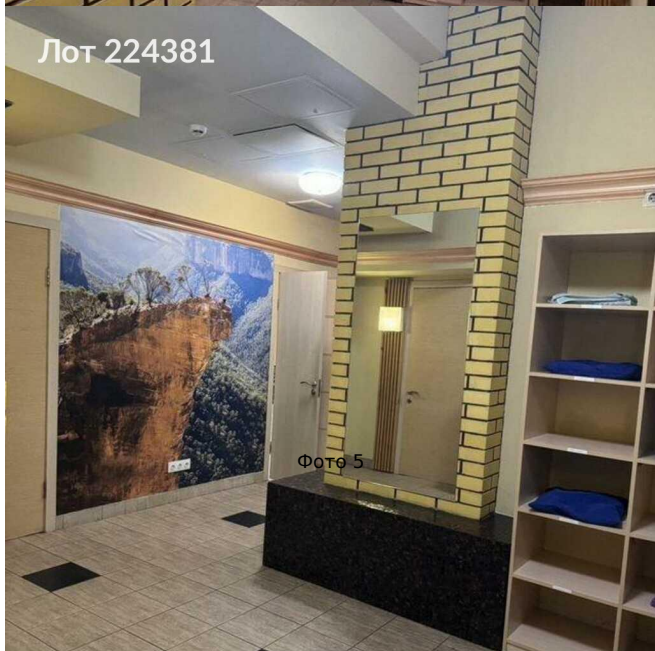

Фотографии объекта