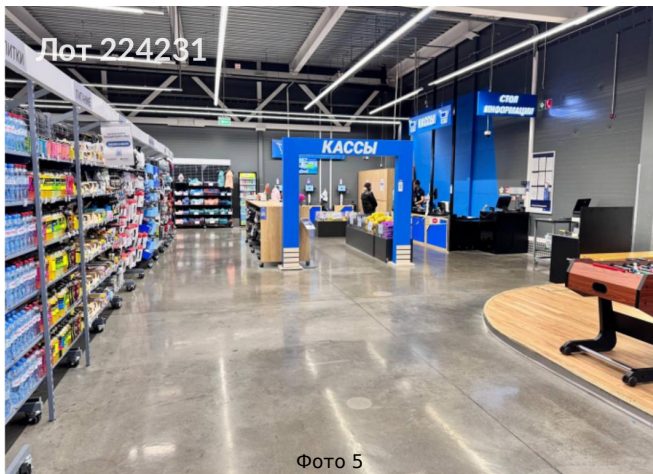

Фотографии объекта

Фото 5