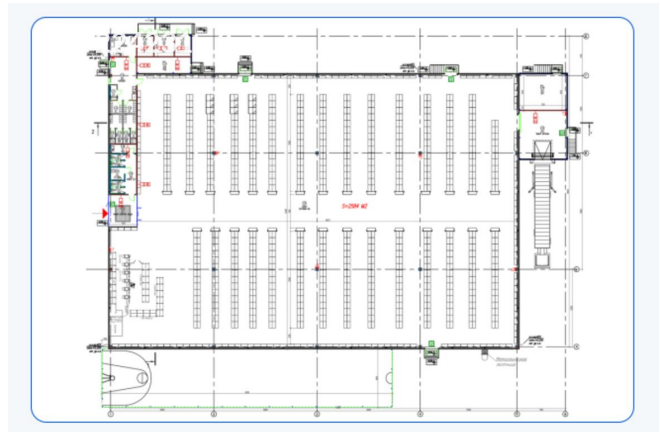

Фотографии объекта

Фото 2