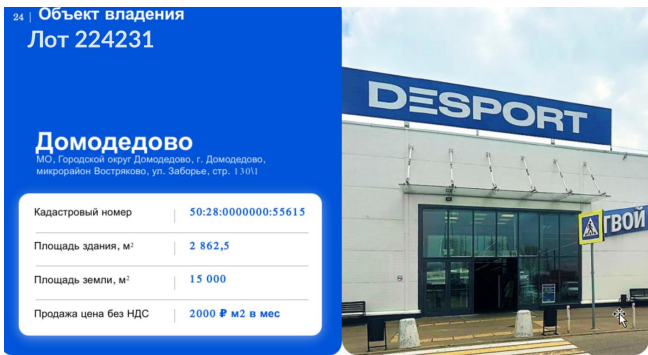

Фотографии объекта