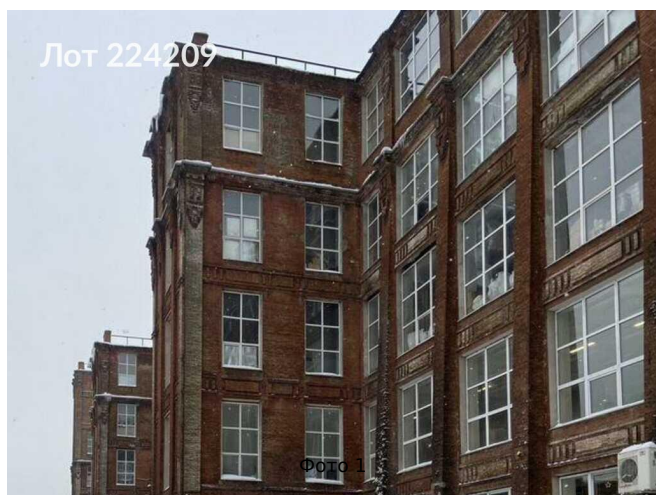

Фотографии объекта