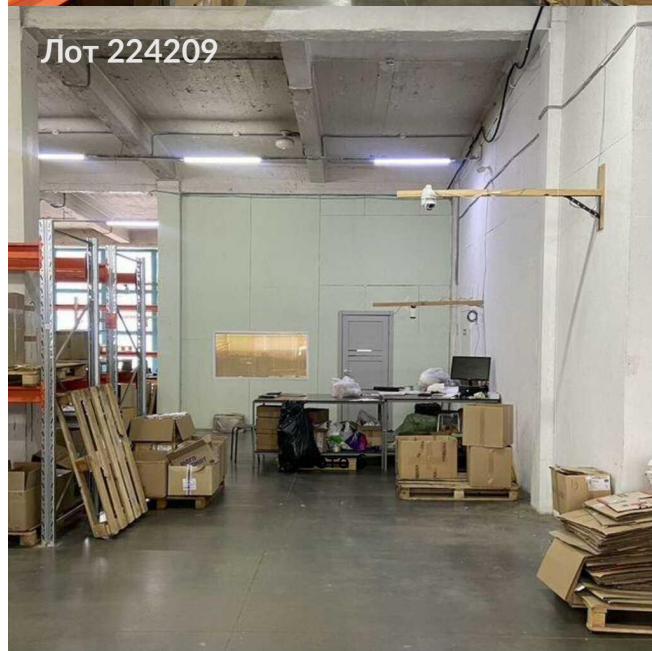

Фотографии объекта