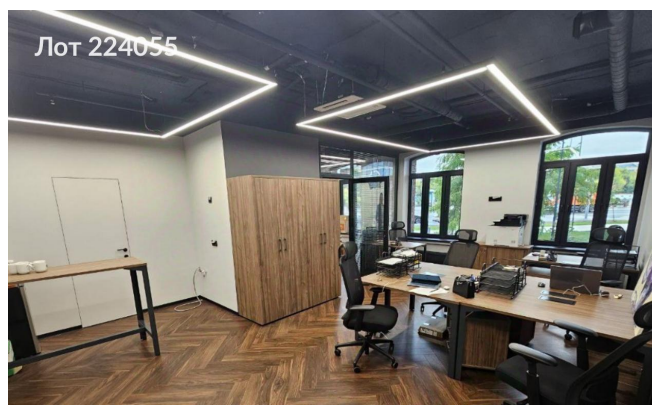

Продается коммерческая недвижимость, Россия, Москва, Павелецкая набережная, 8Б — Россия, Москва, Павелецкая набережная, 8Б

Объявление:	#224055
Заголовок:	Продается коммерческая недвижимость, Россия, Москва, Павелецкая набережная, 8Б
Тип объекта:	Офис
Адрес:	Россия, Москва, Павелецкая набережная, 8Б
Цена:	29 000 000
Описание:	Предлагаем к приобретению офисное помещение общей площадью 49,1 квадратных метра, расположенное по адресу: город Москва, Павелецкая набережная, дом 8Б, в жилом комплексе "Резиденции композиторов". Данное предложение представляет собой оптимальный вариант для компаний, стремящихся создать комфортные и продуктивные условия для работы в престижном районе столицы. Помещение обладает функциональной планировкой, позволяющей организовать рабочие зоны, переговорные комнаты, а также пространства для отдыха. Наличие отдельного входа обеспечивает удобный доступ для сотрудников и деловых партнеров. Расположение объекта в престижном районе города, а также развитая инфраструктура делают данное предложение привлекательным для компаний, ориентированных на высокий уровень комфорта и эффективности.
Площадь:	49.0 м
Параметры:	49.0 м этаж 1 этажность 3 Автозаводская · 8 мин пешком
До метро:	8 мин (пешком)
Этаж:	1 из 3
Тип сделки:	Продажа
Тип недвижимости:	Коммерческая
Путь до метро:	Пешком
Время до метро:	8 мин.
Метро:	Автозаводская
Этажей:	3
Состояние:	Офисная отделка
Общая площадь:	49 м2
Высота потолков:	3 м.
Отопление:	Центральное
Вентиляция:	Приточная
Кондиционирование:	Центральное
Пожаротушение:	Сигнализация
Банкомат:	Да
Буфет:	Да
Минимаркет:	Да
Медицинский центр:	Да

Конференц-зал:	Да
Кинотеатр:	Да
Кафе:	Да
Гостиница:	Да
Выставочно-складской комплекс:	Да
Отделение банка:	Да
Салон красоты:	Да
Столовая:	Да
Фитнес-центр:	Да
Тип здания:	Административное
Планировка:	смешанная
Класс здания:	С
Тип договора:	Продажа объекта
Вход:	Пропускная система
Форма налогообложения:	УСН
Электрическая мощность:	12 кВт

Фотографии объекта

Фото 1

Фото 2

Фото 3