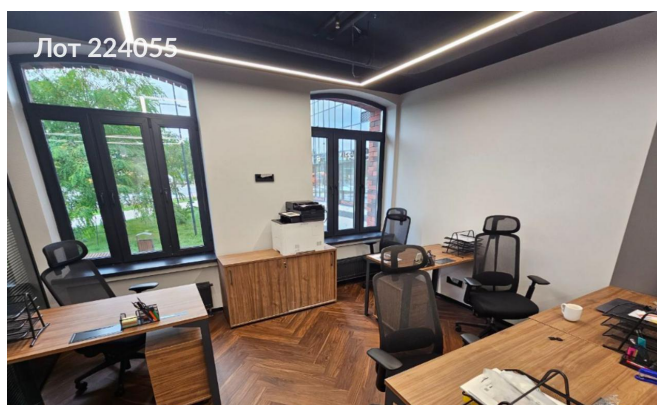

Продается коммерческая недвижимость, Россия, Москва, Павелецкая набережная, 8Б — Россия, Москва, Павелецкая набережная, 8Б

Объявление:	#224055
Заголовок:	Продается коммерческая недвижимость, Россия, Москва, Павелецкая набережная, 8Б
Тип объекта:	Офис
Адрес:	Россия, Москва, Павелецкая набережная, 8Б
Цена:	29 000 000
Описание:	Предлагаем к приобретению офисное помещение общей площадью 49,1 квадратных метра, расположенное по адресу: город Москва, Павелецкая набережная, дом 8Б, в жилом комплексе "Резиденции композиторов". Данное предложение представляет собой оптимальный вариант для компаний, стремящихся создать комфортные и продуктивные условия для работы в престижном районе столицы. Помещение обладает функциональной планировкой, позволяющей организовать рабочие зоны, переговорные комнаты, а также пространства для отдыха. Наличие отдельного входа обеспечивает удобный доступ для сотрудников и деловых партнеров. Расположение объекта в престижном районе города, а также развитая инфраструктура делают данное предложение привлекательным для компаний, ориентированных на высокий уровень комфорта и эффективности.
Площадь:	49.0 м
Параметры:	49.0 м этаж 1 этажность 3 Автозаводская · 8 мин пешком
До метро:	8 мин (пешком)
Этаж:	1 из 3
Тип сделки:	Продажа
Тип недвижимости:	Коммерческая
Путь до метро:	Пешком
Время до метро:	8 мин.
Метро:	Автозаводская
Этажей:	3
Состояние:	Офисная отделка
Общая площадь:	49 м2
Высота потолков:	3 м.
Отопление:	Центральное
Вентиляция:	Приточная
Кондиционирование:	Центральное
Пожаротушение:	Сигнализация
Банкомат:	Да
Буфет:	Да
Минимаркет:	Да
Медицинский центр:	Да

Конференц-зал:	Да
Кинотеатр:	Да
Кафе:	Да
Гостиница:	Да
Выставочно-складской комплекс:	Да
Отделение банка:	Да
Салон красоты:	Да
Столовая:	Да
Фитнес-центр:	Да
Тип здания:	Административное
Планировка:	смешанная
Класс здания:	С
Тип договора:	Продажа объекта
Вход:	Пропускная система
Форма налогообложения:	УСН
Электрическая мощность:	12 кВт

Фотографии объекта

Фото 1

Фото 2

Фото 3