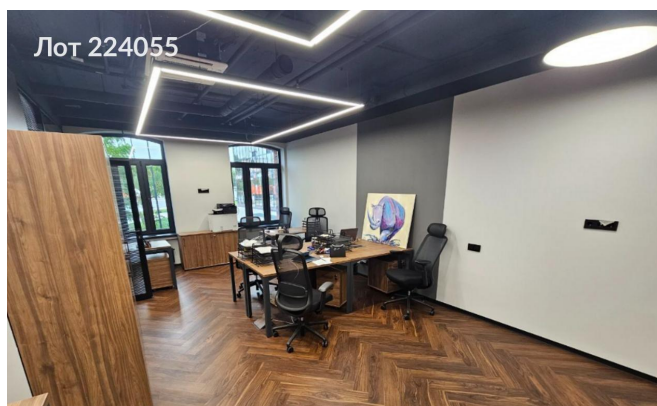

Продается коммерческая недвижимость, Россия, Москва, Павелецкая набережная, 8Б — Россия, Москва, Павелецкая набережная, 8Б

Объявление:	#224055
Заголовок:	Продается коммерческая недвижимость, Россия, Москва, Павелецкая набережная, 8Б
Тип объекта:	Офис
Адрес:	Россия, Москва, Павелецкая набережная, 8Б
Цена:	29 000 000
Описание:	Предлагаем к приобретению офисное помещение общей площадью 49,1 квадратных метра, расположенное по адресу: город Москва, Павелецкая набережная, дом 8Б, в жилом комплексе "Резиденции композиторов". Данное предложение представляет собой оптимальный вариант для компаний, стремящихся создать комфортные и продуктивные условия для работы в престижном районе столицы. Помещение обладает функциональной планировкой, позволяющей организовать рабочие зоны, переговорные комнаты, а также пространства для отдыха. Наличие отдельного входа обеспечивает удобный доступ для сотрудников и деловых партнеров. Расположение объекта в престижном районе города, а также развитая инфраструктура делают данное предложение привлекательным для компаний, ориентированных на высокий уровень комфорта и эффективности.
Площадь:	49.0 м
Параметры:	49.0 м этаж 1 этажность 3 Автозаводская · 8 мин пешком
До метро:	8 мин (пешком)
Этаж:	1 из 3
Тип сделки:	Продажа
Тип недвижимости:	Коммерческая
Путь до метро:	Пешком
Время до метро:	8 мин.
Метро:	Автозаводская
Этажей:	3
Состояние:	Офисная отделка
Общая площадь:	49 м2
Высота потолков:	3 м.
Отопление:	Центральное
Вентиляция:	Приточная
Кондиционирование:	Центральное
Пожаротушение:	Сигнализация
Банкомат:	Да
Буфет:	Да
Минимаркет:	Да
Медицинский центр:	Да

Конференц-зал:	Да
Кинотеатр:	Да
Кафе:	Да
Гостиница:	Да
Выставочно-складской комплекс:	Да
Отделение банка:	Да
Салон красоты:	Да
Столовая:	Да
Фитнес-центр:	Да
Тип здания:	Административное
Планировка:	смешанная
Класс здания:	С
Тип договора:	Продажа объекта
Вход:	Пропускная система
Форма налогообложения:	УСН
Электрическая мощность:	12 кВт

Фотографии объекта

Фото 1

Фото 2

Фото 3