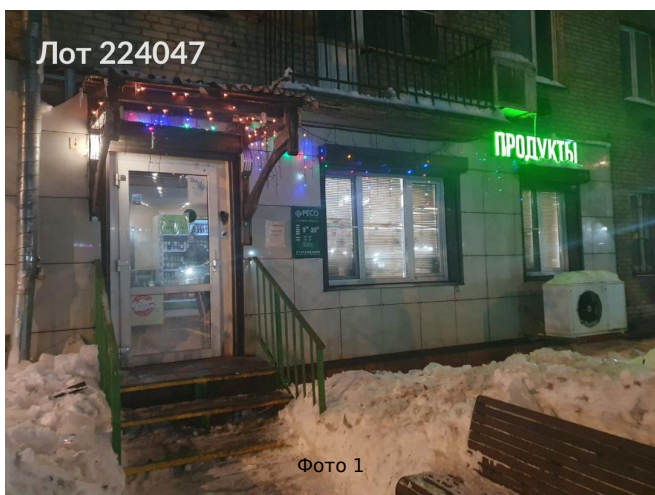

Фотографии объекта