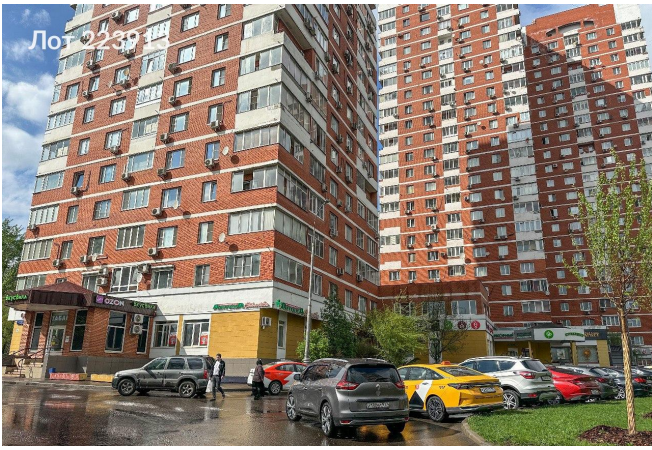

Сдается в аренду коммерческая недвижимость, Россия, Москва, Веерная улица, 22к1 — Россия, Москва, Веерная улица, 22к1

Объявление: #223913
Заголовок: Сдается в аренду коммерческая недвижимость, Россия, Москва, Веерная улица, 22к1
Тип объекта: Торговая площадка
Адрес: Россия, Москва, Веерная улица, 22к1
Цена: 495 000 /мес
Описание: Помещение на первой линии у главного въезда в район (эстакада с пр. Генерала Дорохова). Расположено в жилом массиве с недвижимостью бизнес- и элит-класса.

Высокий трафик обеспечен соседством с «Аптекой Столички» и лабораторией «KDL», а также магазинами «Пятерочка», «Мяснов» и др. в радиусе 70 м.

Технические условия: мощность 70 кВт (3 фазы), отдельная вентшахта, пандус.

Фотографии объекта

Фото 1

Фото 7