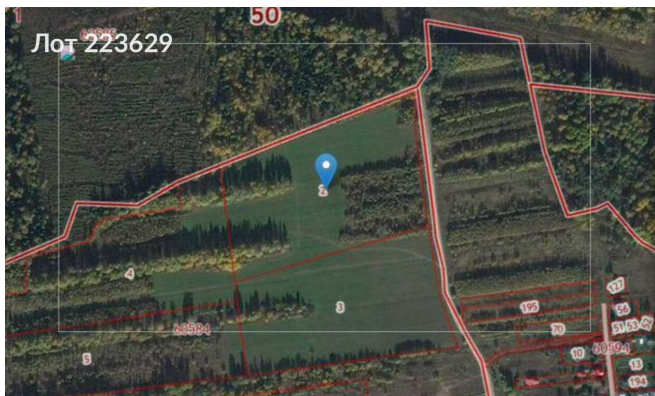

Продается коммерческая недвижимость, Россия, Московская область, Талдомский городской округ, деревня Бардуково — Россия, Московская область, Талдомский городской округ, деревня Бардуково

Объявление:	#223629
Заголовок:	Продается коммерческая недвижимость, Россия, Московская область, Талдомский городской округ, деревня Бардуково
Тип объекта:	Коммерческая земля
Адрес:	Россия, Московская область, Талдомский городской округ, деревня Бардуково
Цена:	15 000 000
Описание:	Предлагаем уникальный участок в Талдомском районе, Московской области. Идеальное место для строительства коттеджного поселка. Имеется проект межевания под поселок. Более пятидесяти процентов участков будут граничить с лесом, . До Волги (Дубна, Кимры и т. д.) или Яхромы 30 минут по локальным дорогам. Категория земель: Земли сельскохозяйственного назначения. Виды разрешенного использования: Для ведения дачного строительства. Электричество по границе, круглогодичный подъезд, лес вокруг участка и на участке. Газификация территории включена в гос. программу, подключение 4 квартал 2026. Инфраструктура в пяти минутах езды - школа магазины, В пешей доступности озеро Павловичи,
Параметры:	500.0 сот. Лобня · 64 мин транс. 112.0 км МКАД
До метро:	64 мин (транспортом)
До МКАД:	112.0 км
Участок:	500.0 сот.
Тип сделки:	Продажа
Тип недвижимости:	Коммерческая
Путь до метро:	На автомобиле
Время до метро:	64 мин.
Метро:	Лобня
категория земли:	сельхозназначение
Шоссе:	280
Расстояние до МКАД:	112 км.
Площадь участка:	500 сот.
Тип договора:	Продажа объекта
Electricity Locationtype:	location

Фотографии объекта

Фото 1

Фото 2

Фото 3