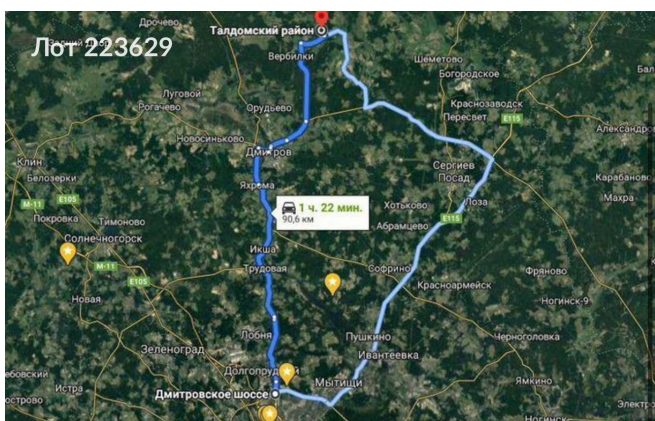

Фотографии объекта

Фото 2

Фото 3