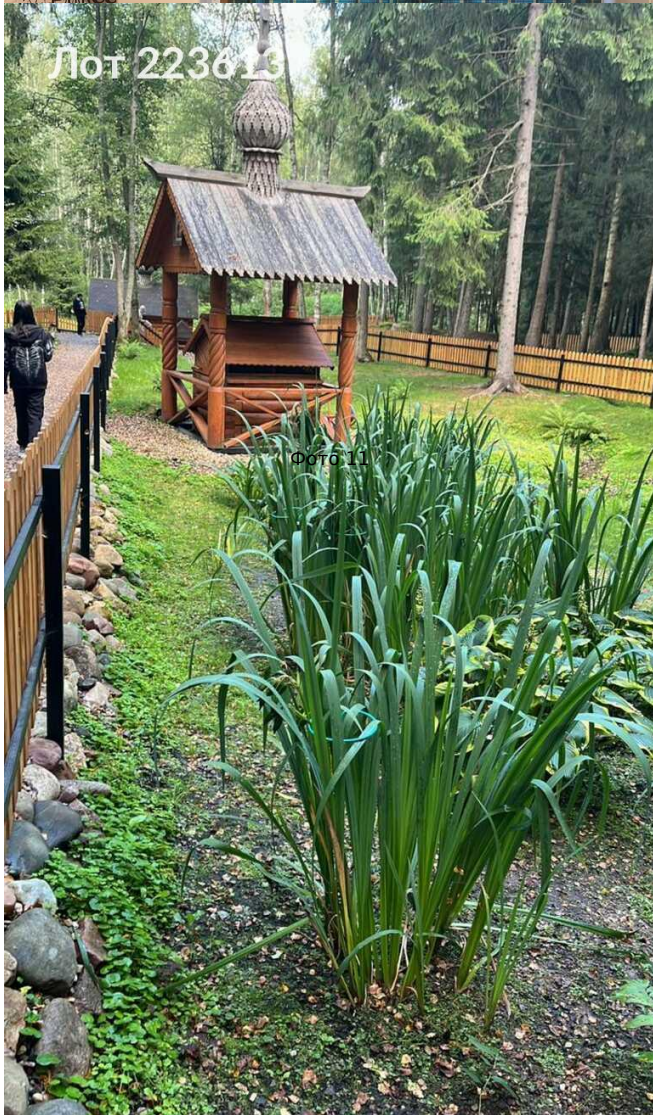

Продается дом, Россия, Владимирская область, Александровский муниципальный округ, деревня Комшилово — Россия, Владимирская область, Александровский муниципальный округ, деревня Комшилово

Объявление:	#223613
Заголовок:	Продается дом, Россия, Владимирская область, Александровский муниципальный округ, деревня Комшилово
Тип объекта:	дом
Адрес:	Россия, Владимирская область, Александровский муниципальный округ, деревня Комшилово
Цена:	2 900 000
Описание:	Продается большой участок 25 соток в деревне Комшилово, Владимирская область. Расстояние до МКАД 120 км. Назначение земли - ЛПХ. На участке построен деревянный дом 18м2, дом утеплен и обшит вагонкой, снаружи сендвич панель, подходит для проживания круглогодично. Есть беседка 3*3, забор профнастил по периметру участка. Вода (скважина), электричество подведено. Деревня газифицирована. Рядом находится изумительно красивый Стефано - Махрицкий монастырь, сосновый бор со святым источником, река Махра, лисий питомник, места живописные и красивые. До деревни ходит автобус. Рядом остановка. Свободная продажа, один собственник, обременений нет. Звоните, отвечу на все вопросы.
Площадь:	18.0 м
Параметры:	18.0 м этажность 1
Участок:	25.0 сот.
Тип сделки:	Продажа
Тип недвижимости:	Загородная
Подтип:	дом
Этажей:	1
Общая площадь:	18 м2
Сан. узел:	На улице
Ремонт:	Косметический
Электричество:	Да
Канализация:	Да
Водоснабжение:	Да
Тип дома:	Деревянный
Ипотека:	Да
категория земли:	сельхозназначение
Площадь участка:	25 сот.
Количество спален:	1

## Фотографии объекта

Фото 13

Лот 223613

Фото 15

Лот 223613

Фото 17

Лот 223613

Фото 14