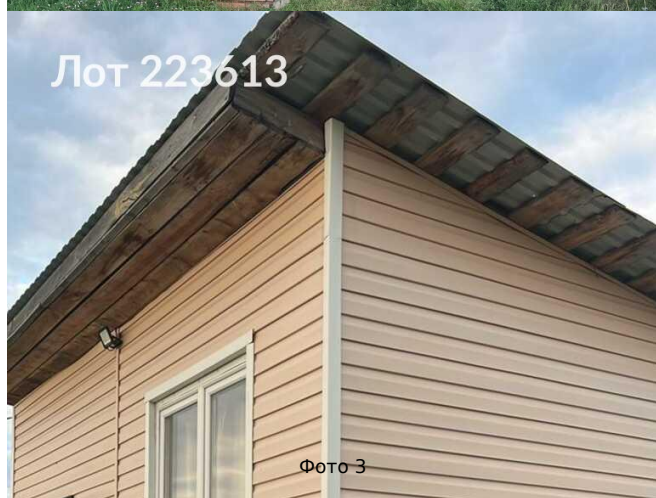

Продается дом, Россия, Владимирская область, Александровский муниципальный округ, деревня Комшилово — Россия, Владимирская область, Александровский муниципальный округ, деревня Комшилово

Объявление:	#223613
Заголовок:	Продается дом, Россия, Владимирская область, Александровский муниципальный округ, деревня Комшилово
Тип объекта:	дом
Адрес:	Россия, Владимирская область, Александровский муниципальный округ, деревня Комшилово
Цена:	2 900 000
Описание:	Продается большой участок 25 соток в деревне Комшилово, Владимирская область. Расстояние до МКАД 120 км. Назначение земли - ЛПХ. На участке построен деревянный дом 18м2, дом утеплен и обшит вагонкой, снаружи сендвич панель, подходит для проживания круглогодично. Есть беседка 3*3, забор профнастил по периметру участка. Вода (скважина), электричество подведено. Деревня газифицирована. Рядом находится изумительно красивый Стефано - Махрицкий монастырь, сосновый бор со святым источником, река Махра, лисий питомник, места живописные и красивые. До деревни ходит автобус. Рядом остановка. Свободная продажа, один собственник, обременений нет. Звоните, отвечу на все вопросы.
Площадь:	18.0 м
Параметры:	18.0 м этажность 1
Участок:	25.0 сот.
Тип сделки:	Продажа
Тип недвижимости:	Загородная
Подтип:	дом
Этажей:	1
Общая площадь:	18 м2
Сан. узел:	На улице
Ремонт:	Косметический
Электричество:	Да
Канализация:	Да
Водоснабжение:	Да
Тип дома:	Деревянный
Ипотека:	Да
категория земли:	сельхозназначение
Площадь участка:	25 сот.
Количество спален:	1

## Фотографии объекта

Фото 13

Лот 223613

Фото 15

Лот 223613

Фото 17

Лот 223613

Фото 14

Лот 223613

Фото 16