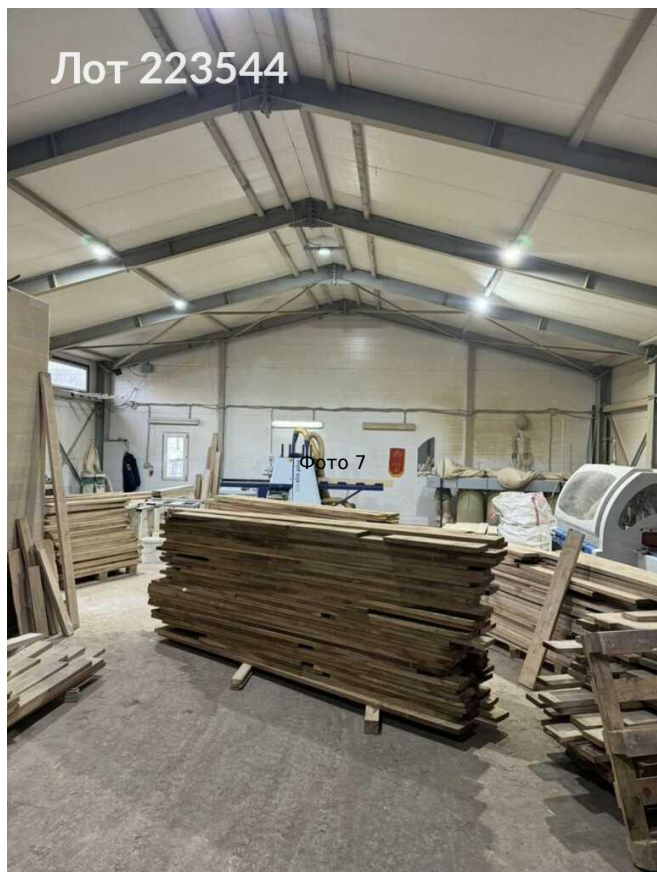

Продается коммерческая недвижимость, Россия, Московская область, городской округ Солнечногорск, деревня Есипово, 22 —
Россия, Московская область, городской округ Солнечногорск, деревня Есипово, 22

Объявление:	#223544
Заголовок:	Продается коммерческая недвижимость, Россия, Московская область, городской округ Солнечногорск, деревня Есипово, 22
Тип объекта:	Склад
Адрес:	Россия, Московская область, городской округ Солнечногорск, деревня Есипово, 22
Цена:	80 000 000
Описание:	Предлагается к продаже складской комплекс общей площадью 1350 м. кв. на первой линии Ленинградского шоссе в 40 км от МКАД. Комплекс состоит из четырех строений 360, 250, 250 и 460 м. кв. соответственно. Котельная 30 м. кв. Ворота везде 3, 5 м (возможность увеличения). Высота в коньке 8 метров. Комплекс располагается на двух участках 18 и 21 соток. Весь комплекс занимает действующее высокорентабельное производство напольных паркетных покрытий. Отопление производится на отходах от производства. При желании есть возможность подвести газ. Электрическая мощность - 150 кВт, имеется возможность увеличения до 600 кВт. Есть возможность купить данный комплекс с оборудованием, в таком случае стоимость составит 95.000.000.
Площадь:	1 350.0 м
Параметры:	1 350.0 м этаж 1 этажность 1 Зеленоград — Крюково · 22 мин транс.
До метро:	22 мин (транспортом)
Этаж:	1 из 1
Участок:	40.0 сот.
Тип сделки:	Продажа
Тип недвижимости:	Коммерческая
Путь до метро:	На автомобиле
Время до метро:	22 мин.
Метро:	Зеленоград — Крюково
Этажей:	1
Состояние:	Типовой ремонт
Общая площадь:	1350 м2
Высота потолков:	8 м.
Отопление:	Автономное
Вентиляция:	Приточная
Кондиционирование:	Центральное
Расположение парковки:	На территории
Пожаротушение:	Спринклерная

Фотографии объекта

Лот 223544

Фото 7