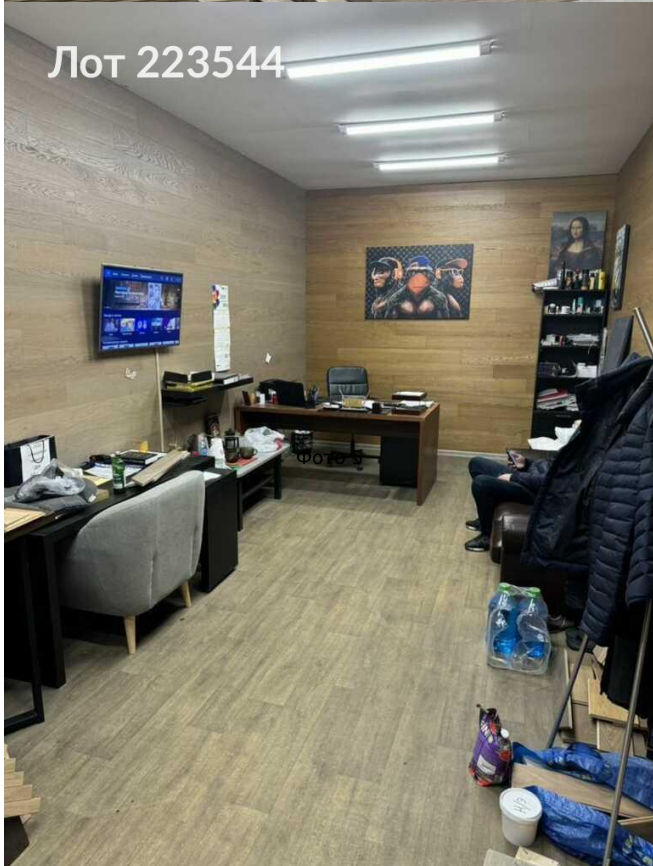

Фотографии объекта