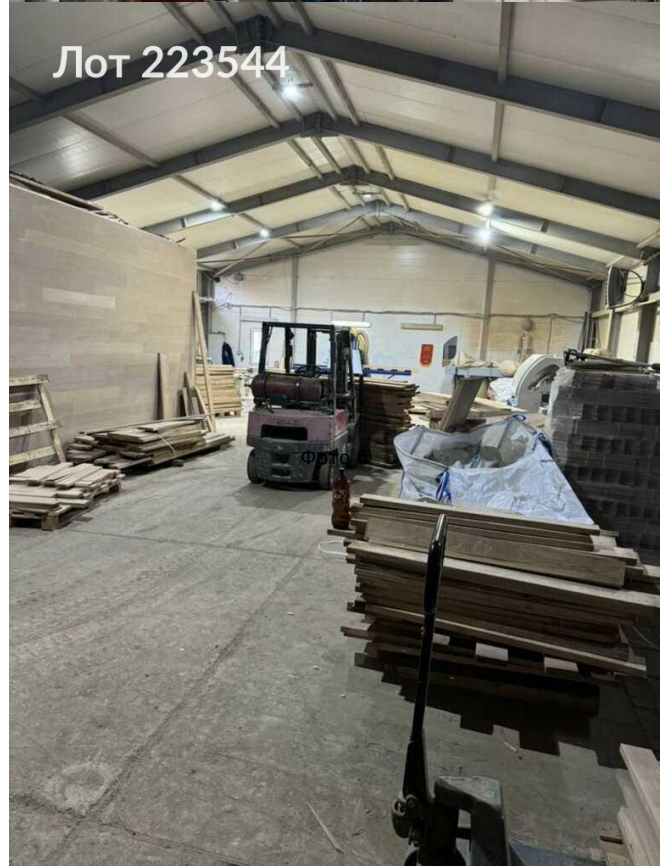

Продается коммерческая недвижимость, Россия, Московская область, городской округ Солнечногорск, деревня Есипово, 22 —
Россия, Московская область, городской округ Солнечногорск, деревня Есипово, 22

Объявление:	#223544
Заголовок:	Продается коммерческая недвижимость, Россия, Московская область, городской округ Солнечногорск, деревня Есипово, 22
Тип объекта:	Склад
Адрес:	Россия, Московская область, городской округ Солнечногорск, деревня Есипово, 22
Цена:	80 000 000
Описание:	Предлагается к продаже складской комплекс общей площадью 1350 м. кв. на первой линии Ленинградского шоссе в 40 км от МКАД. Комплекс состоит из четырех строений 360, 250, 250 и 460 м. кв. соответственно. Котельная 30 м. кв. Ворота везде 3, 5 м (возможность увеличения). Высота в коньке 8 метров. Комплекс располагается на двух участках 18 и 21 соток. Весь комплекс занимает действующее высокорентабельное производство напольных паркетных покрытий. Отопление производится на отходах от производства. При желании есть возможность подвести газ. Электрическая мощность - 150 кВт, имеется возможность увеличения до 600 кВт. Есть возможность купить данный комплекс с оборудованием, в таком случае стоимость составит 95.000.000.
Площадь:	1 350.0 м
Параметры:	1 350.0 м этаж 1 этажность 1 Зеленоград — Крюково · 22 мин транс.
До метро:	22 мин (транспортом)
Этаж:	1 из 1
Участок:	40.0 сот.
Тип сделки:	Продажа
Тип недвижимости:	Коммерческая
Путь до метро:	На автомобиле
Время до метро:	22 мин.
Метро:	Зеленоград — Крюково
Этажей:	1
Состояние:	Типовой ремонт
Общая площадь:	1350 м2
Высота потолков:	8 м.
Отопление:	Автономное
Вентиляция:	Приточная
Кондиционирование:	Центральное
Расположение парковки:	На территории
Пожаротушение:	Спринклерная

Фотографии объекта

Лот 223544

Фото 7