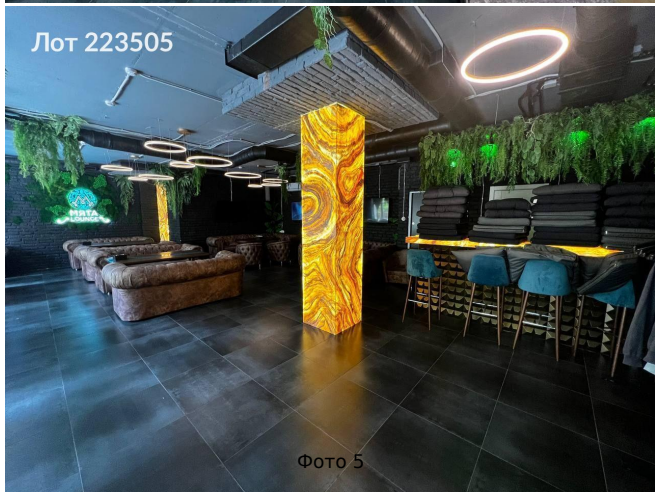

## Сдается в аренду коммерческая недвижимость, Россия, Москва, проспект Мира, 102с12 — Россия, Москва, проспект Мира, 102с12

Объявление:	#223505
Заголовок:	Сдается в аренду коммерческая недвижимость, Россия, Москва, проспект Мира, 102с12
Тип объекта:	ПСН
Адрес:	Россия, Москва, проспект Мира, 102с12
Цена:	549 000 /мес
Описание:	<p>Предлагаем в аренду угловое помещение свободного назначения на проспекте Мира, 102с12, общей площадью 170 м. Находится на первом этаже шестиэтажного административного здания, имеет отдельный вход с улицы и через подъезд. Витринные окна, обеспечат вашему бизнесу отличную видимость и свет. Помещение оборудовано современной системой вентиляции и кондиционирования, а также спринклерной системой пожаротушения, что создаёт комфортные условия для работы. Неподалёку от объекта расположено множество популярных мест, включая парки и развлекательные заведения, что привлекает большое количество посетителей. Этот район хорошо связан с метро: всего 9 минут пешком до станции «Алексеевская». В соседнем помещении находится кальянная, что создаёт дополнительный поток клиентов. Кроме того, есть возможность организации летней веранды, что станет отличным дополнением для кафе или ресторана. Мы рассматриваем все предложения и готовы к обсуждению индивидуальных условий аренды, включая возможность перепланировки.</p>
Площадь:	170.0 м
Параметры:	170.0 м этаж 1 этажность 6 Алексеевская · 9 мин пешком
До метро:	9 мин (пешком)
Этаж:	1 из 6
Тип сделки:	Аренда
Тип недвижимости:	Коммерческая
Возможное назначение:	Бизнес, Офис, Торговля, Склад, 11, 14, 15, 17, 22, 24, 26, 34, 39, 40, 44
Путь до метро:	Пешком
Время до метро:	9 мин.
Метро:	Алексеевская
Этажей:	6
Общая площадь:	170 м2
Предоплата:	1 месяц
Залог:	100 %
Залог тип:	%
Срок аренды:	длительный срок
Тип здания:	Административное

# Фотографии объекта

Лот 223505

фото 7