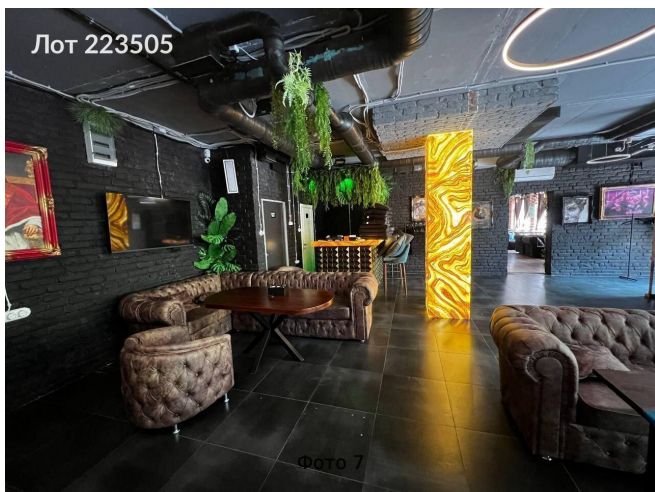

## Сдается в аренду коммерческая недвижимость, Россия, Москва, проспект Мира, 102с12 — Россия, Москва, проспект Мира, 102с12

Объявление:	#223505
Заголовок:	Сдается в аренду коммерческая недвижимость, Россия, Москва, проспект Мира, 102с12
Тип объекта:	ПСН
Адрес:	Россия, Москва, проспект Мира, 102с12
Цена:	549 000 /мес
Описание:	<p>Предлагаем в аренду угловое помещение свободного назначения на проспекте Мира, 102с12, общей площадью 170 м. Находится на первом этаже шестиэтажного административного здания, имеет отдельный вход с улицы и через подъезд. Витринные окна, обеспечат вашему бизнесу отличную видимость и свет. Помещение оборудовано современной системой вентиляции и кондиционирования, а также спринклерной системой пожаротушения, что создаёт комфортные условия для работы. Неподалёку от объекта расположено множество популярных мест, включая парки и развлекательные заведения, что привлекает большое количество посетителей. Этот район хорошо связан с метро: всего 9 минут пешком до станции «Алексеевская». В соседнем помещении находится кальянная, что создаёт дополнительный поток клиентов. Кроме того, есть возможность организации летней веранды, что станет отличным дополнением для кафе или ресторана. Мы рассматриваем все предложения и готовы к обсуждению индивидуальных условий аренды, включая возможность перепланировки.</p>
Площадь:	170.0 м
Параметры:	170.0 м этаж 1 этажность 6 Алексеевская · 9 мин пешком
До метро:	9 мин (пешком)
Этаж:	1 из 6
Тип сделки:	Аренда
Тип недвижимости:	Коммерческая
Возможное назначение:	Бизнес, Офис, Торговля, Склад, 11, 14, 15, 17, 22, 24, 26, 34, 39, 40, 44
Путь до метро:	Пешком
Время до метро:	9 мин.
Метро:	Алексеевская
Этажей:	6
Общая площадь:	170 м2
Предоплата:	1 месяц
Залог:	100 %
Залог тип:	%
Срок аренды:	длительный срок
Тип здания:	Административное

# Фотографии объекта

Лот 223505

фото 7