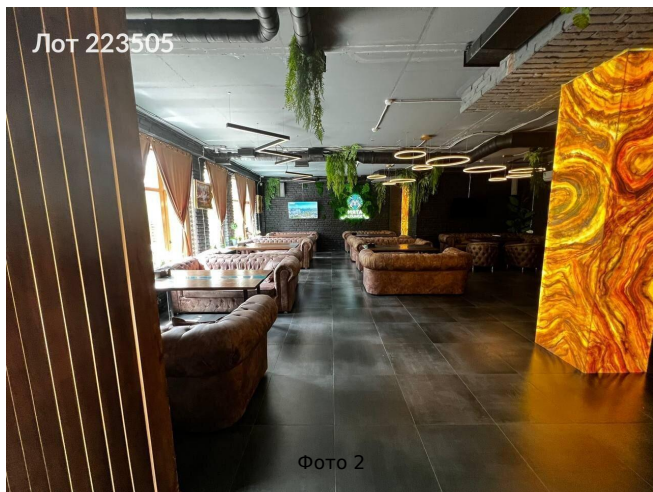

## Сдается в аренду коммерческая недвижимость, Россия, Москва, проспект Мира, 102с12 — Россия, Москва, проспект Мира, 102с12

Объявление:	#223505
Заголовок:	Сдается в аренду коммерческая недвижимость, Россия, Москва, проспект Мира, 102с12
Тип объекта:	ПСН
Адрес:	Россия, Москва, проспект Мира, 102с12
Цена:	549 000 /мес
Описание:	<p>Предлагаем в аренду угловое помещение свободного назначения на проспекте Мира, 102с12, общей площадью 170 м. Находится на первом этаже шестиэтажного административного здания, имеет отдельный вход с улицы и через подъезд. Витринные окна, обеспечат вашему бизнесу отличную видимость и свет. Помещение оборудовано современной системой вентиляции и кондиционирования, а также спринклерной системой пожаротушения, что создаёт комфортные условия для работы. Неподалёку от объекта расположено множество популярных мест, включая парки и развлекательные заведения, что привлекает большое количество посетителей. Этот район хорошо связан с метро: всего 9 минут пешком до станции «Алексеевская». В соседнем помещении находится кальянная, что создаёт дополнительный поток клиентов. Кроме того, есть возможность организации летней веранды, что станет отличным дополнением для кафе или ресторана. Мы рассматриваем все предложения и готовы к обсуждению индивидуальных условий аренды, включая возможность перепланировки.</p>
Площадь:	170.0 м
Параметры:	170.0 м этаж 1 этажность 6 Алексеевская · 9 мин пешком
До метро:	9 мин (пешком)
Этаж:	1 из 6
Тип сделки:	Аренда
Тип недвижимости:	Коммерческая
Возможное назначение:	Бизнес, Офис, Торговля, Склад, 11, 14, 15, 17, 22, 24, 26, 34, 39, 40, 44
Путь до метро:	Пешком
Время до метро:	9 мин.
Метро:	Алексеевская
Этажей:	6
Общая площадь:	170 м2
Предоплата:	1 месяц
Залог:	100 %
Залог тип:	%
Срок аренды:	длительный срок
Тип здания:	Административное

# Фотографии объекта

Лот 223505

фото 7