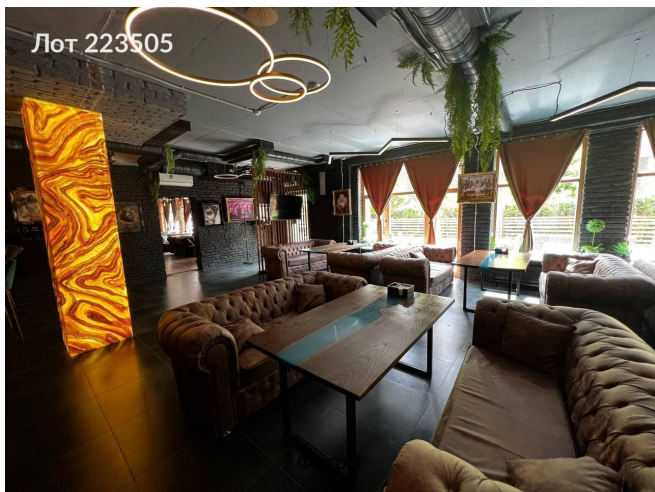

## Сдается в аренду коммерческая недвижимость, Россия, Москва, проспект Мира, 102с12 — Россия, Москва, проспект Мира, 102с12

Объявление:	#223505
Заголовок:	Сдается в аренду коммерческая недвижимость, Россия, Москва, проспект Мира, 102с12
Тип объекта:	ПСН
Адрес:	Россия, Москва, проспект Мира, 102с12
Цена:	549 000 /мес
Описание:	<p>Предлагаем в аренду угловое помещение свободного назначения на проспекте Мира, 102с12, общей площадью 170 м. Находится на первом этаже шестиэтажного административного здания, имеет отдельный вход с улицы и через подъезд. Витринные окна, обеспечат вашему бизнесу отличную видимость и свет. Помещение оборудовано современной системой вентиляции и кондиционирования, а также спринклерной системой пожаротушения, что создаёт комфортные условия для работы. Неподалёку от объекта расположено множество популярных мест, включая парки и развлекательные заведения, что привлекает большое количество посетителей. Этот район хорошо связан с метро: всего 9 минут пешком до станции «Алексеевская». В соседнем помещении находится кальянная, что создаёт дополнительный поток клиентов. Кроме того, есть возможность организации летней веранды, что станет отличным дополнением для кафе или ресторана. Мы рассматриваем все предложения и готовы к обсуждению индивидуальных условий аренды, включая возможность перепланировки.</p>
Площадь:	170.0 м
Параметры:	170.0 м этаж 1 этажность 6 Алексеевская · 9 мин пешком
До метро:	9 мин (пешком)
Этаж:	1 из 6
Тип сделки:	Аренда
Тип недвижимости:	Коммерческая
Возможное назначение:	Бизнес, Офис, Торговля, Склад, 11, 14, 15, 17, 22, 24, 26, 34, 39, 40, 44
Путь до метро:	Пешком
Время до метро:	9 мин.
Метро:	Алексеевская
Этажей:	6
Общая площадь:	170 м2
Предоплата:	1 месяц
Залог:	100 %
Залог тип:	%
Срок аренды:	длительный срок
Тип здания:	Административное

# Фотографии объекта

Лот 223505

фото 7