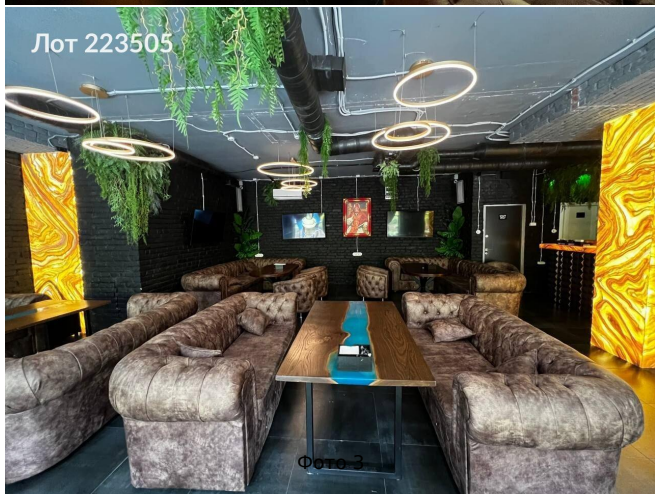

## Сдается в аренду коммерческая недвижимость, Россия, Москва, проспект Мира, 102с12 — Россия, Москва, проспект Мира, 102с12

Объявление:	#223505
Заголовок:	Сдается в аренду коммерческая недвижимость, Россия, Москва, проспект Мира, 102с12
Тип объекта:	ПСН
Адрес:	Россия, Москва, проспект Мира, 102с12
Цена:	549 000 /мес
Описание:	<p>Предлагаем в аренду угловое помещение свободного назначения на проспекте Мира, 102с12, общей площадью 170 м. Находится на первом этаже шестиэтажного административного здания, имеет отдельный вход с улицы и через подъезд. Витринные окна, обеспечат вашему бизнесу отличную видимость и свет. Помещение оборудовано современной системой вентиляции и кондиционирования, а также спринклерной системой пожаротушения, что создаёт комфортные условия для работы. Неподалёку от объекта расположено множество популярных мест, включая парки и развлекательные заведения, что привлекает большое количество посетителей. Этот район хорошо связан с метро: всего 9 минут пешком до станции «Алексеевская». В соседнем помещении находится кальянная, что создаёт дополнительный поток клиентов. Кроме того, есть возможность организации летней веранды, что станет отличным дополнением для кафе или ресторана. Мы рассматриваем все предложения и готовы к обсуждению индивидуальных условий аренды, включая возможность перепланировки.</p>
Площадь:	170.0 м
Параметры:	170.0 м этаж 1 этажность 6 Алексеевская · 9 мин пешком
До метро:	9 мин (пешком)
Этаж:	1 из 6
Тип сделки:	Аренда
Тип недвижимости:	Коммерческая
Возможное назначение:	Бизнес, Офис, Торговля, Склад, 11, 14, 15, 17, 22, 24, 26, 34, 39, 40, 44
Путь до метро:	Пешком
Время до метро:	9 мин.
Метро:	Алексеевская
Этажей:	6
Общая площадь:	170 м2
Предоплата:	1 месяц
Залог:	100 %
Залог тип:	%
Срок аренды:	длительный срок
Тип здания:	Административное

# Фотографии объекта

Лот 223505

фото 7