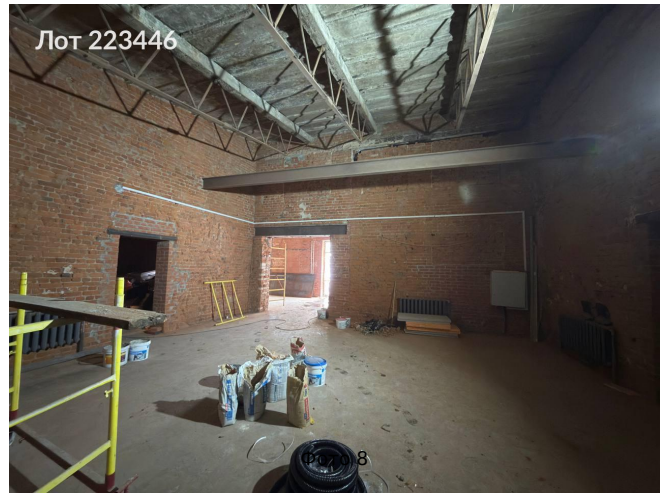

Сдается в аренду коммерческая недвижимость, Россия, Москва, Дмитровское шоссе, 58с33 — Россия, Москва, Дмитровское шоссе, 58с33

Объявление:	#223446
Заголовок:	Сдается в аренду коммерческая недвижимость, Россия, Москва, Дмитровское шоссе, 58с33
Тип объекта:	ПСН
Адрес:	Россия, Москва, Дмитровское шоссе, 58с33
Цена:	281 400 /мес
Описание:	Предлагается в аренду производственное помещение на 1 этаже. Прямой договор с собственником. Предоставляются арендные каникулы. Подходит под склад, сервисное обслуживание автомобилей, производство, мастерская.
Площадь:	140.7 м
Параметры:	140.7 м этаж 1 этажность 3 Окружная · 6 мин пешком
До метро:	6 мин (пешком)
Этаж:	1 из 3
Тип сделки:	Аренда
Тип недвижимости:	Коммерческая
Возможное назначение:	Услуги, 19, 23, 46, 88, 105, 114
Путь до метро:	Пешком
Время до метро:	6 мин.
Метро:	Окружная
Этажей:	3
Общая площадь:	140.7 м2
Предоплата:	1 месяц
Залог:	100 %
Залог тип:	%
Срок аренды:	длительный срок
Высота потолков:	4 м.
Отопление:	Автономное
Тип здания:	Административное
Минимальный срок аренды:	11
Тип договора:	Прямая аренда
Период оплаты:	месяц
Электрическая мощность:	15 кВт

## Фотографии объекта

Фото 11