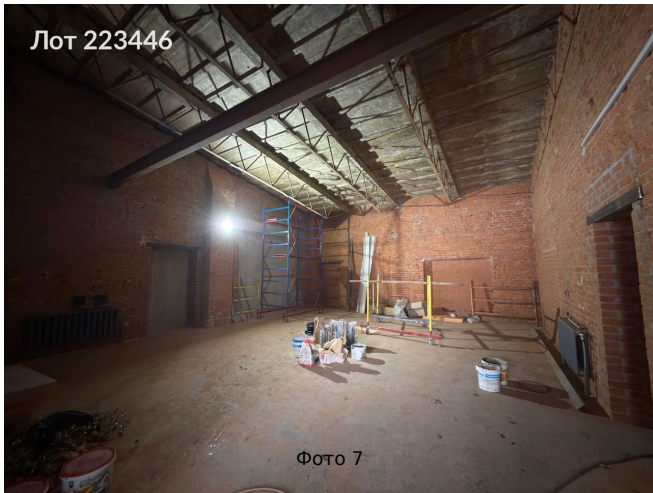

Сдается в аренду коммерческая недвижимость, Россия, Москва, Дмитровское шоссе, 58с33 — Россия, Москва, Дмитровское шоссе, 58с33

Объявление:	#223446
Заголовок:	Сдается в аренду коммерческая недвижимость, Россия, Москва, Дмитровское шоссе, 58с33
Тип объекта:	ПСН
Адрес:	Россия, Москва, Дмитровское шоссе, 58с33
Цена:	281 400 /мес
Описание:	Предлагается в аренду производственное помещение на 1 этаже. Прямой договор с собственником. Предоставляются арендные каникулы. Подходит под склад, сервисное обслуживание автомобилей, производство, мастерская.
Площадь:	140.7 м
Параметры:	140.7 м этаж 1 этажность 3 Окружная · 6 мин пешком
До метро:	6 мин (пешком)
Этаж:	1 из 3
Тип сделки:	Аренда
Тип недвижимости:	Коммерческая
Возможное назначение:	Услуги, 19, 23, 46, 88, 105, 114
Путь до метро:	Пешком
Время до метро:	6 мин.
Метро:	Окружная
Этажей:	3
Общая площадь:	140.7 м2
Предоплата:	1 месяц
Залог:	100 %
Залог тип:	%
Срок аренды:	длительный срок
Высота потолков:	4 м.
Отопление:	Автономное
Тип здания:	Административное
Минимальный срок аренды:	11
Тип договора:	Прямая аренда
Период оплаты:	месяц
Электрическая мощность:	15 кВт

## Фотографии объекта

Фото 11