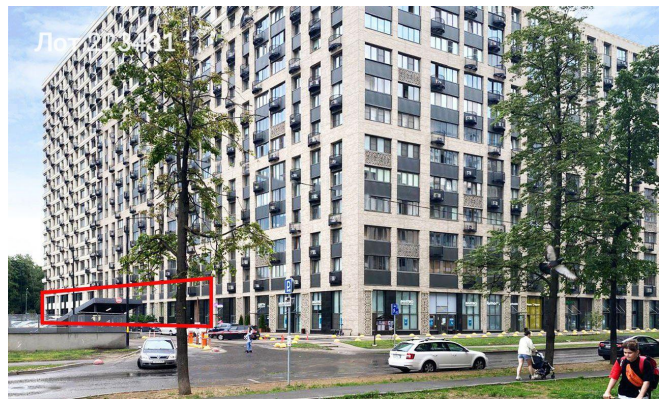

Фото 44

Текущая планировка: вари разделения помещения по

Вариант #1

R-development

Планируемое деление после осуществления ремонта

Вариант #2