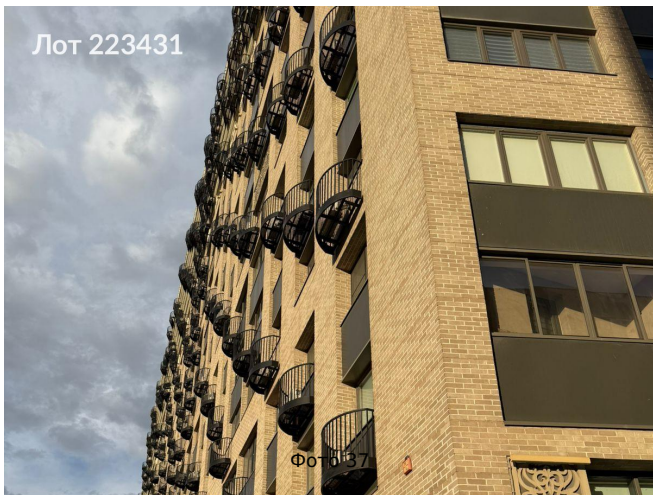

Сдается в аренду коммерческая недвижимость, Россия, Москва, улица Михайлова, 31А — Россия, Москва, улица Михайлова, 31А

Объявление:	#223431
Заголовок:	Сдается в аренду коммерческая недвижимость, Россия, Москва, улица Михайлова, 31А
Тип объекта:	ПСН
Адрес:	Россия, Москва, улица Михайлова, 31А
Цена:	375 000 /мес
Описание:	Предлагаю в аренду помещение свободного назначения. На первом этаже располагается с/м Пятёрочка(480 м2). Новостройка 2019 года, полностью заселена, 20 этажей, 685 квартир, бизнес-класс. Застройщик- Инград. Есть возможность арендовать меньшую/ большую часть. Возможность размещения рекламы на фасаде, наземная парковка прям напротив входа (до 30 м/мест) Прямая аренда от собственника, долгосрочный договор аренды.
Площадь:	150.0 м
Параметры:	150.0 м этаж 2 этажность 15 Плющево · 6 мин пешком
До метро:	6 мин (пешком)
Этаж:	2 из 15
Тип сделки:	Аренда
Тип недвижимости:	Коммерческая
Возможное назначение:	Бизнес, Офис, Торговля, Склад, Производство, Свободное назначение, Гараж / парковка, 10, 14, 15, 17, 18, 19, 20, 21, 22, 24, 25, 26, 33, 35, 38, 39, 40, 41, 42, 44, 49, 63, 76, 77, 78, 79, 80, 82, 83, 84, 85, 86, 89, 91, 97, 98, 99, 103, 110, 111, 113, 115, 118, 128, 129, 130, 131, 134, 135
Путь до метро:	Пешком
Время до метро:	6 мин.
Метро:	Плющево
Этажей:	15
Общая площадь:	150 м2
Предоплата:	1 месяц
Залог:	100 %
Залог тип:	%
Срок аренды:	длительный срок
Высота потолков:	3 м.
Отопление:	Центральное
Вентиляция:	Приточная
Кондиционирование:	Центральное
Пожаротушение:	Спринклерная
Тип здания:	Жилой дом
Помещение занято:	Нет
Минимальный срок аренды:	11

Фото 23

Лот 223431

Фото 24

Фото 41

Фото 42

Фото 43

Фото 44

Фото 45