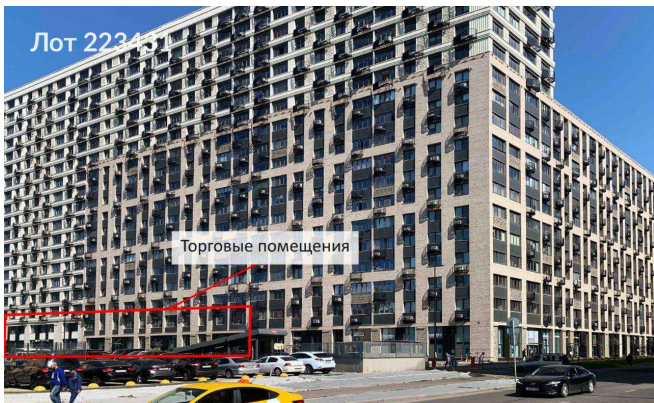

Сдается в аренду коммерческая недвижимость, Россия, Москва, улица Михайлова, 31А — Россия, Москва, улица Михайлова, 31А

Объявление:	#223431
Заголовок:	Сдается в аренду коммерческая недвижимость, Россия, Москва, улица Михайлова, 31А
Тип объекта:	ПСН
Адрес:	Россия, Москва, улица Михайлова, 31А
Цена:	375 000 /мес
Описание:	Предлагаю в аренду помещение свободного назначения. На первом этаже располагается с/м Пятёрочка(480 м2). Новостройка 2019 года, полностью заселена, 20 этажей, 685 квартир, бизнес-класс. Застройщик- Инград. Есть возможность арендовать меньшую/ большую часть. Возможность размещения рекламы на фасаде, наземная парковка прям напротив входа (до 30 м/мест) Прямая аренда от собственника, долгосрочный договор аренды.
Площадь:	150.0 м
Параметры:	150.0 м этаж 2 этажность 15 Плющево · 6 мин пешком
До метро:	6 мин (пешком)
Этаж:	2 из 15
Тип сделки:	Аренда
Тип недвижимости:	Коммерческая
Возможное назначение:	Бизнес, Офис, Торговля, Склад, Производство, Свободное назначение, Гараж / парковка, 10, 14, 15, 17, 18, 19, 20, 21, 22, 24, 25, 26, 33, 35, 38, 39, 40, 41, 42, 44, 49, 63, 76, 77, 78, 79, 80, 82, 83, 84, 85, 86, 89, 91, 97, 98, 99, 103, 110, 111, 113, 115, 118, 128, 129, 130, 131, 134, 135
Путь до метро:	Пешком
Время до метро:	6 мин.
Метро:	Плющево
Этажей:	15
Общая площадь:	150 м2
Предоплата:	1 месяц
Залог:	100 %
Залог тип:	%
Срок аренды:	длительный срок
Высота потолков:	3 м.
Отопление:	Центральное
Вентиляция:	Приточная
Кондиционирование:	Центральное
Пожаротушение:	Спринклерная
Тип здания:	Жилой дом
Помещение занято:	Нет
Минимальный срок аренды:	11

Фото 23

Лот 223431

Фото 24

Фото 41

Фото 42

Фото 43

Фото 44

Фото 45