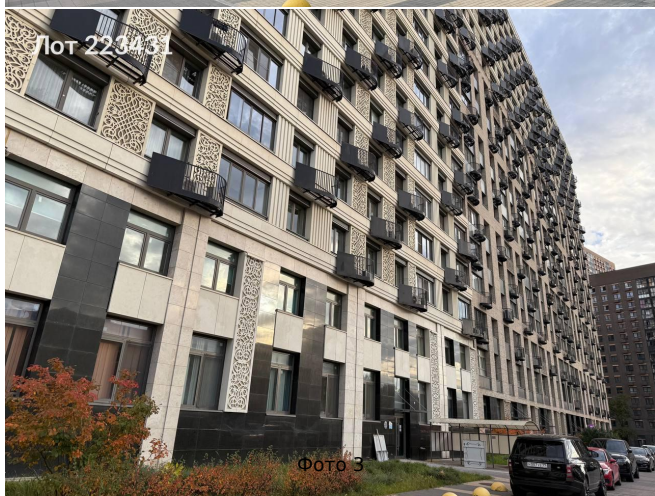

Фотографии объекта