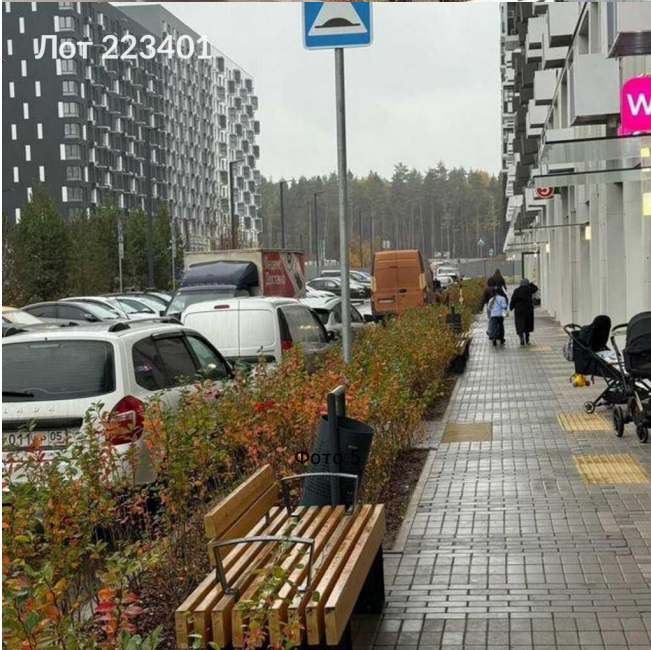

Фотографии объекта