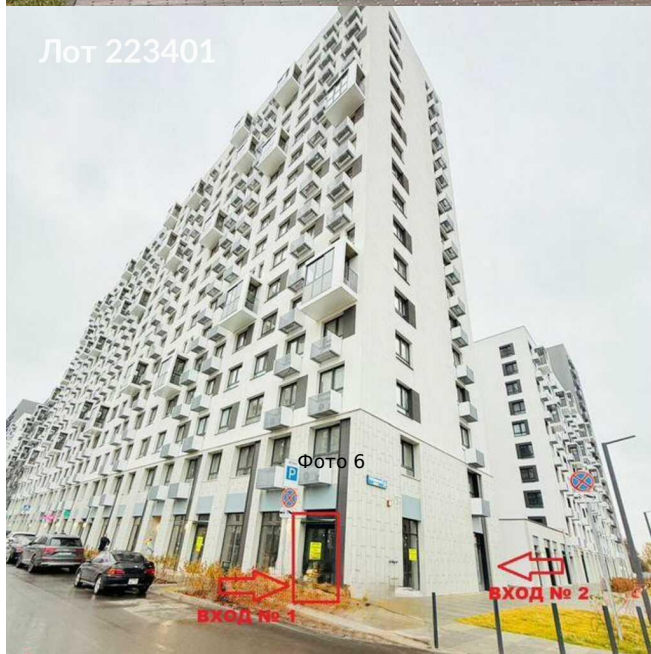

Сдается в аренду коммерческая недвижимость, Россия, Московская область, Мытищи, 1-й Стрелковый переулок, 5 — Россия, Московская область, Мытищи, 1-й Стрелковый переулок, 5

Объявление:	#223401
Заголовок:	Сдается в аренду коммерческая недвижимость, Россия, Московская область, Мытищи, 1-й Стрелковый переулок, 5
Тип объекта:	ПСН
Адрес:	Россия, Московская область, Мытищи, 1-й Стрелковый переулок, 5
Цена:	350 000 /мес
Описание:	БЕЗ КОМИССИИ ДЛЯ АРЕНДАТОРА . Прямо в центре жк «Мытищи Парк». Самое проходимое место прямо у центральной аллеи с Высоким трафиком. Очень удачное расположение — угловое помещение с возможностью размещения вывесок с 2-х сторон. С ремонтом. Каникулы и льготную ставку для развития вашего бизнеса предоставляем. -Льготная ставка на 2 мес — 400. 000 рублей. С 3 мес аренда составит 450. 000 р! Есть зона разгрузки.
Площадь:	100.0 м
Параметры:	100.0 м этаж 1 этажность 17 Медведково · 14 мин транс.
До метро:	14 мин (транспортом)
Этаж:	1 из 17
Тип сделки:	Аренда
Тип недвижимости:	Коммерческая
Возможное назначение:	Бизнес, Офис, Торговля, Склад, Производство, Свободное назначение, 12, 17, 19, 20, 21, 26, 27, 29, 34, 35, 41, 42, 45, 46, 50, 61, 62, 63, 68, 78, 80, 87, 139, 140
Путь до метро:	На автомобиле
Время до метро:	14 мин.
Метро:	Медведково
Этажей:	17
Общая площадь:	100 м2
Предоплата:	1 месяц
Залог:	100 %
Залог тип:	%
Срок аренды:	длительный срок
Высота потолков:	4 м.
Тип здания:	Жилой дом
Тип договора:	Прямая аренда
Период оплаты:	месяц
Электрическая мощность:	25 кВт

Фотографии объекта

Возможность размещения
вывесок с 2-х сторон
Лот 223401

Лот 223401
ЖК МЫТИЦИ ПАРК