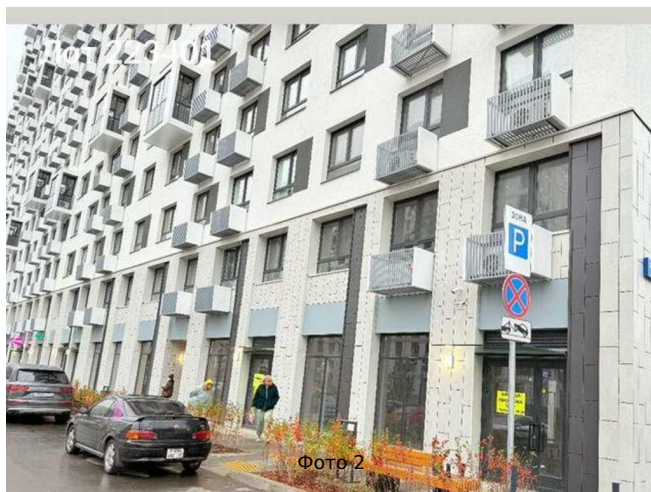

Сдается в аренду коммерческая недвижимость, Россия, Московская область, Мытищи, 1-й Стрелковый переулок, 5 — Россия, Московская область, Мытищи, 1-й Стрелковый переулок, 5

Объявление:	#223401
Заголовок:	Сдается в аренду коммерческая недвижимость, Россия, Московская область, Мытищи, 1-й Стрелковый переулок, 5
Тип объекта:	ПСН
Адрес:	Россия, Московская область, Мытищи, 1-й Стрелковый переулок, 5
Цена:	350 000 /мес
Описание:	БЕЗ КОМИССИИ ДЛЯ АРЕНДАТОРА . Прямо в центре жк «Мытищи Парк». Самое проходимое место прямо у центральной аллеи с Высоким трафиком. Очень удачное расположение — угловое помещение с возможностью размещения вывесок с 2-х сторон. С ремонтом. Каникулы и льготную ставку для развития вашего бизнеса предоставляем. -Льготная ставка на 2 мес — 400. 000 рублей. С 3 мес аренда составит 450. 000 р! Есть зона разгрузки.
Площадь:	100.0 м
Параметры:	100.0 м этаж 1 этажность 17 Медведково · 14 мин транс.
До метро:	14 мин (транспортом)
Этаж:	1 из 17
Тип сделки:	Аренда
Тип недвижимости:	Коммерческая
Возможное назначение:	Бизнес, Офис, Торговля, Склад, Производство, Свободное назначение, 12, 17, 19, 20, 21, 26, 27, 29, 34, 35, 41, 42, 45, 46, 50, 61, 62, 63, 68, 78, 80, 87, 139, 140
Путь до метро:	На автомобиле
Время до метро:	14 мин.
Метро:	Медведково
Этажей:	17
Общая площадь:	100 м2
Предоплата:	1 месяц
Залог:	100 %
Залог тип:	%
Срок аренды:	длительный срок
Высота потолков:	4 м.
Тип здания:	Жилой дом
Тип договора:	Прямая аренда
Период оплаты:	месяц
Электрическая мощность:	25 кВт

Фотографии объекта

Возможность размещения
вывесок с 2-х сторон
Лот 223401

Лот 223401
ЖК МЫТИЦИ ПАРК