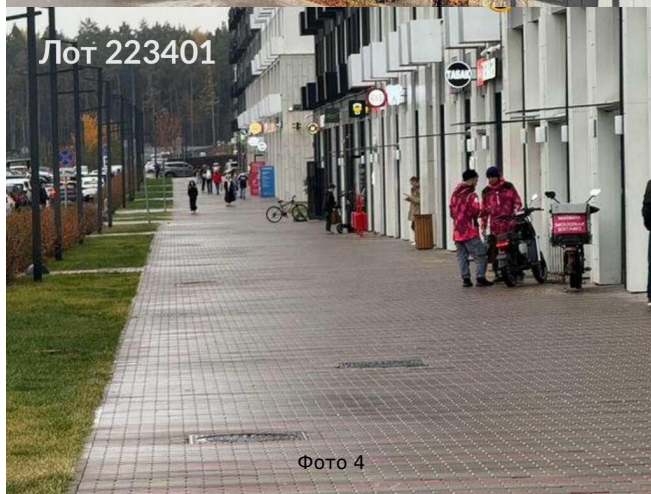

Сдается в аренду коммерческая недвижимость, Россия, Московская область, Мытищи, 1-й Стрелковый переулок, 5 — Россия, Московская область, Мытищи, 1-й Стрелковый переулок, 5

Объявление:	#223401
Заголовок:	Сдается в аренду коммерческая недвижимость, Россия, Московская область, Мытищи, 1-й Стрелковый переулок, 5
Тип объекта:	ПСН
Адрес:	Россия, Московская область, Мытищи, 1-й Стрелковый переулок, 5
Цена:	350 000 /мес
Описание:	БЕЗ КОМИССИИ ДЛЯ АРЕНДАТОРА . Прямо в центре жк «Мытищи Парк». Самое проходимое место прямо у центральной аллеи с Высоким трафиком. Очень удачное расположение — угловое помещение с возможностью размещения вывесок с 2-х сторон. С ремонтом. Каникулы и льготную ставку для развития вашего бизнеса предоставляем. -Льготная ставка на 2 мес — 400. 000 рублей. С 3 мес аренда составит 450. 000 р! Есть зона разгрузки.
Площадь:	100.0 м
Параметры:	100.0 м этаж 1 этажность 17 Медведково · 14 мин транс.
До метро:	14 мин (транспортом)
Этаж:	1 из 17
Тип сделки:	Аренда
Тип недвижимости:	Коммерческая
Возможное назначение:	Бизнес, Офис, Торговля, Склад, Производство, Свободное назначение, 12, 17, 19, 20, 21, 26, 27, 29, 34, 35, 41, 42, 45, 46, 50, 61, 62, 63, 68, 78, 80, 87, 139, 140
Путь до метро:	На автомобиле
Время до метро:	14 мин.
Метро:	Медведково
Этажей:	17
Общая площадь:	100 м2
Предоплата:	1 месяц
Залог:	100 %
Залог тип:	%
Срок аренды:	длительный срок
Высота потолков:	4 м.
Тип здания:	Жилой дом
Тип договора:	Прямая аренда
Период оплаты:	месяц
Электрическая мощность:	25 кВт

Фотографии объекта

Возможность размещения
вывесок с 2-х сторон
Лот 223401

Лот 223401
ЖК МЫТИЦИ ПАРК