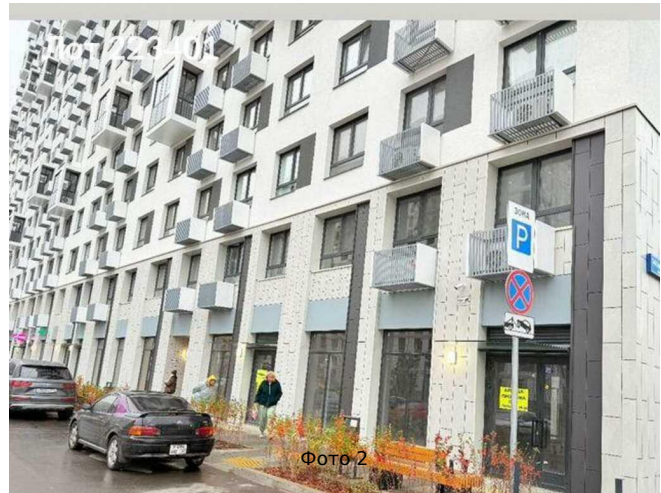

Сдается в аренду коммерческая недвижимость, Россия, Московская область, Мытищи, 1-й Стрелковый переулок, 5 — Россия, Московская область, Мытищи, 1-й Стрелковый переулок, 5

Объявление:	#223401
Заголовок:	Сдается в аренду коммерческая недвижимость, Россия, Московская область, Мытищи, 1-й Стрелковый переулок, 5
Тип объекта:	ПСН
Адрес:	Россия, Московская область, Мытищи, 1-й Стрелковый переулок, 5
Цена:	350 000 /мес
Описание:	БЕЗ КОМИССИИ ДЛЯ АРЕНДАТОРА . Прямо в центре жк «Мытищи Парк». Самое проходимое место прямо у центральной аллеи с Высоким трафиком. Очень удачное расположение — угловое помещение с возможностью размещения вывесок с 2-х сторон. С ремонтом. Каникулы и льготную ставку для развития вашего бизнеса предоставляем. -Льготная ставка на 2 мес — 400. 000 рублей. С 3 мес аренда составит 450. 000 р! Есть зона разгрузки.
Площадь:	100.0 м
Параметры:	100.0 м этаж 1 этажность 17 Медведково · 14 мин транс.
До метро:	14 мин (транспортом)
Этаж:	1 из 17
Тип сделки:	Аренда
Тип недвижимости:	Коммерческая
Возможное назначение:	Бизнес, Офис, Торговля, Склад, Производство, Свободное назначение, Выставка, Кондитерская, Мастерская, Парикмахерская, Продукты, Фотостудия, Фрукты, Цветы, Коммерция, Стоматология, Другое, Табак, Авиа кассы, Автозапчасти, Антикафе, Бутик, Буфет, Бытовая техника, Детские товары, Зубная поликлиника, Йога, Кулинария, Фото студия, Химчистка
Путь до метро:	На автомобиле
Время до метро:	14 мин.
Метро:	Медведково
Этажей:	17
Общая площадь:	100 м2
Предоплата:	1 месяц
Залог:	100 %
Залог тип:	%
Срок аренды:	длительный срок
Высота потолков:	4 м.
Тип здания:	Жилой дом
Тип договора:	Прямая аренда
Период оплаты:	месяц
Электрическая мощность:	25 кВт

# Фотографии объекта

Возможность размещения  
вывесок с 2-х сторон  
Лот 223401

Лот 223401  
ЖК МЫТИЦИ ПАРК