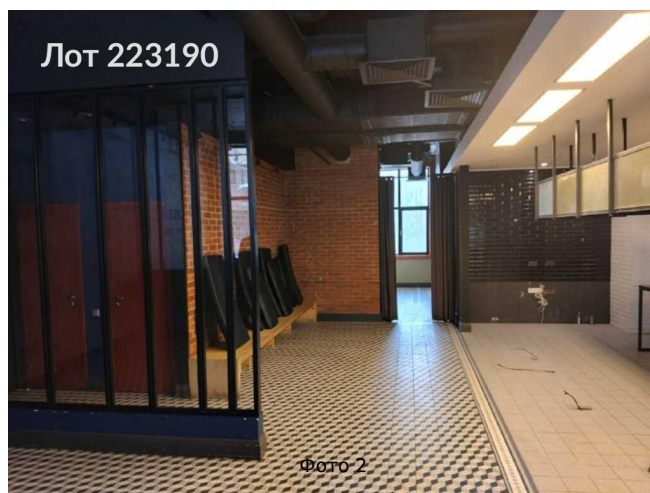

Сдается в аренду коммерческая недвижимость, Россия, Москва, Профсоюзная улица, 25А — Россия, Москва, Профсоюзная улица, 25А

Объявление:	#223190
Заголовок:	Сдается в аренду коммерческая недвижимость, Россия, Москва, Профсоюзная улица, 25А
Тип объекта:	ПСН
Адрес:	Россия, Москва, Профсоюзная улица, 25А
Цена:	643 000 /мес
Описание:	БЕЗ КОМИССИИ ДЛЯ АРЕНДАТОРА . Установлена вытяжная вентиляция, расположенная на фасаде здания. Имеются отдельные вводы горячего и холодного водоснабжения. Доступ в помещение возможен через главный вход с улицы, а также через вход, расположенный в бизнес-центре. Установлена вывеска. Рассматривается возможность организации работы помещения в круглосуточном режиме (24/7).Расстояние от станции метро «Профсоюзная» составляет 5 минут пешком.
Площадь:	308.9 м
Параметры:	308.9 м этаж 1 этажность 5 Профсоюзная · 4 мин пешком
До метро:	4 мин (пешком)
Этаж:	1 из 5
Тип сделки:	Аренда
Тип недвижимости:	Коммерческая
Возможное назначение:	Бизнес, Офис, Торговля, Склад, Свободное назначение, Гараж / парковка, 10, 11, 16, 20, 21, 22, 23, 39, 44, 68, 69, 70, 72, 82, 83, 84, 85, 89, 90, 102, 108, 113, 117, 137
Путь до метро:	Пешком
Время до метро:	4 мин.
Метро:	Профсоюзная
Этажей:	5
Общая площадь:	308.9 м2
Предоплата:	1 месяц
Залог:	100 %
Залог тип:	%
Срок аренды:	длительный срок
Высота потолков:	3.8 м.
Отопление:	Центральное
Вентиляция:	Приточная
Кондиционирование:	Центральное
Пожаротушение:	Сигнализация
Тип здания:	Административное
Минимальный срок аренды:	11
Вход:	Отдельный с улицы
Тип договора:	Прямая аренда
Период оплаты:	месяц

Форма налогообложения: НДС включен

Электрическая мощность: 170 кВт

Фотографии объекта

Фото 14