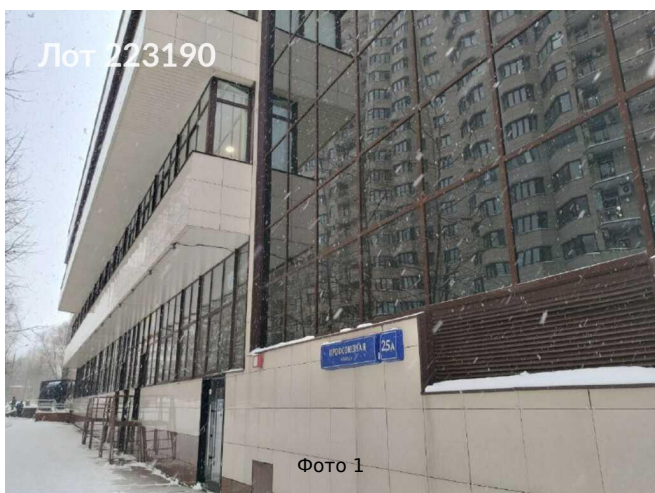

Сдается в аренду коммерческая недвижимость, Россия, Москва, Профсоюзная улица, 25А — Россия, Москва, Профсоюзная улица, 25А

Объявление:	#223190
Заголовок:	Сдается в аренду коммерческая недвижимость, Россия, Москва, Профсоюзная улица, 25А
Тип объекта:	ПСН
Адрес:	Россия, Москва, Профсоюзная улица, 25А
Цена:	643 000 /мес
Описание:	БЕЗ КОМИССИИ ДЛЯ АРЕНДАТОРА . Установлена вытяжная вентиляция, расположенная на фасаде здания. Имеются отдельные вводы горячего и холодного водоснабжения. Доступ в помещение возможен через главный вход с улицы, а также через вход, расположенный в бизнес-центре. Установлена вывеска. Рассматривается возможность организации работы помещения в круглосуточном режиме (24/7).Расстояние от станции метро «Профсоюзная» составляет 5 минут пешком.
Площадь:	308.9 м
Параметры:	308.9 м этаж 1 этажность 5 Профсоюзная · 4 мин пешком
До метро:	4 мин (пешком)
Этаж:	1 из 5
Тип сделки:	Аренда
Тип недвижимости:	Коммерческая
Возможное назначение:	Бизнес, Офис, Торговля, Склад, Свободное назначение, Гараж / парковка, 10, 11, 16, 20, 21, 22, 23, 39, 44, 68, 69, 70, 72, 82, 83, 84, 85, 89, 90, 102, 108, 113, 117, 137
Путь до метро:	Пешком
Время до метро:	4 мин.
Метро:	Профсоюзная
Этажей:	5
Общая площадь:	308.9 м2
Предоплата:	1 месяц
Залог:	100 %
Залог тип:	%
Срок аренды:	длительный срок
Высота потолков:	3.8 м.
Отопление:	Центральное
Вентиляция:	Приточная
Кондиционирование:	Центральное
Пожаротушение:	Сигнализация
Тип здания:	Административное
Минимальный срок аренды:	11
Вход:	Отдельный с улицы
Тип договора:	Прямая аренда
Период оплаты:	месяц

Форма налогообложения: НДС включен

Электрическая мощность: 170 кВт

Фотографии объекта

Фото 14