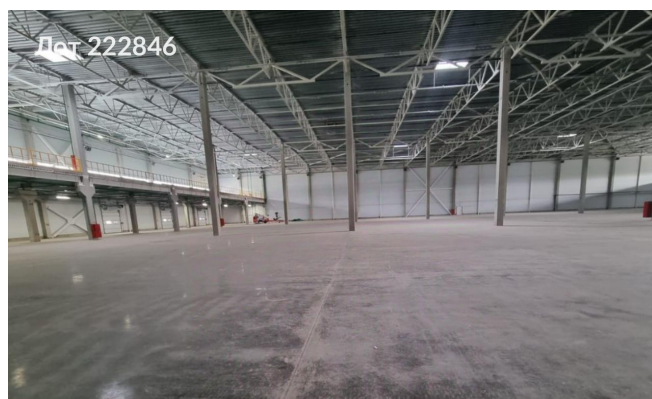

Объявление:	#222846
Заголовок:	Сдается в аренду коммерческая недвижимость, Россия, Московская область, городской округ Солнечногорск, территориальное управление Пешковское
Тип объекта:	ПСН
Адрес:	Россия, Московская область, городской округ Солнечногорск, территориальное управление Пешковское
Цена:	7 078 729 /мес
Описание:	Предлагается в аренду производственно-складское помещение, расположенное на пересечении значимых транспортных магистралей — Ленинградского шоссе и федеральной трассы М-11, связанных Московским малым кольцом (А107). Объект находится в 30 километрах от Московской кольцевой автодороги (МКАД) на первой линии Ленинградского шоссе и в 1,5 километрах от Центральной кольцевой автомобильной дороги (ЦКАД), имеющей съезды в двух направлениях. Габаритные размеры: шаг колонн составляет 12х24 метра. Покрытия полов: бетонные полы с антипылевым покрытием и топингом, плотность покрытия составляет 6 тонн на квадратный метр.
Площадь:	7 386.0 м
Параметры:	7 386.0 м этаж 1 этажность 1 Зеленоград — Крюково · 13 мин транс.
До метро:	13 мин (транспортом)
Этаж:	1 из 1
Тип сделки:	Аренда
Тип недвижимости:	Коммерческая
Возможное назначение:	105, 114
Путь до метро:	На автомобиле
Время до метро:	13 мин.
Метро:	Зеленоград — Крюково
Этажей:	1
Общая площадь:	7386 м2
Предоплата:	1 месяц
Залог:	100 %
Залог тип:	%
Срок аренды:	длительный срок
Высота потолков:	12 м.
Отопление:	Центральное
Вентиляция:	Естественная

Фотографии объекта

Фото 1

Фото 2

Фото 3