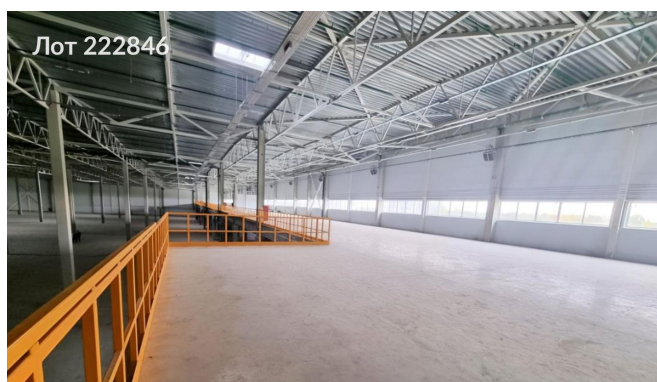

Объявление:	#222846
Заголовок:	Сдается в аренду коммерческая недвижимость, Россия, Московская область, городской округ Солнечногорск, территориальное управление Пешковское
Тип объекта:	ПСН
Адрес:	Россия, Московская область, городской округ Солнечногорск, территориальное управление Пешковское
Цена:	7 078 729 /мес
Описание:	Предлагается в аренду производственно-складское помещение, расположенное на пересечении значимых транспортных магистралей — Ленинградского шоссе и федеральной трассы М-11, связанных Московским малым кольцом (А107). Объект находится в 30 километрах от Московской кольцевой автодороги (МКАД) на первой линии Ленинградского шоссе и в 1,5 километрах от Центральной кольцевой автомобильной дороги (ЦКАД), имеющей съезды в двух направлениях. Габаритные размеры: шаг колонн составляет 12х24 метра. Покрытия полов: бетонные полы с антипылевым покрытием и топингом, плотность покрытия составляет 6 тонн на квадратный метр.
Площадь:	7 386.0 м
Параметры:	7 386.0 м этаж 1 этажность 1 Зеленоград — Крюково · 13 мин транс.
До метро:	13 мин (транспортом)
Этаж:	1 из 1
Тип сделки:	Аренда
Тип недвижимости:	Коммерческая
Возможное назначение:	105, 114
Путь до метро:	На автомобиле
Время до метро:	13 мин.
Метро:	Зеленоград — Крюково
Этажей:	1
Общая площадь:	7386 м2
Предоплата:	1 месяц
Залог:	100 %
Залог тип:	%
Срок аренды:	длительный срок
Высота потолков:	12 м.
Отопление:	Центральное
Вентиляция:	Естественная

Фотографии объекта

Фото 1

Фото 2

Фото 3