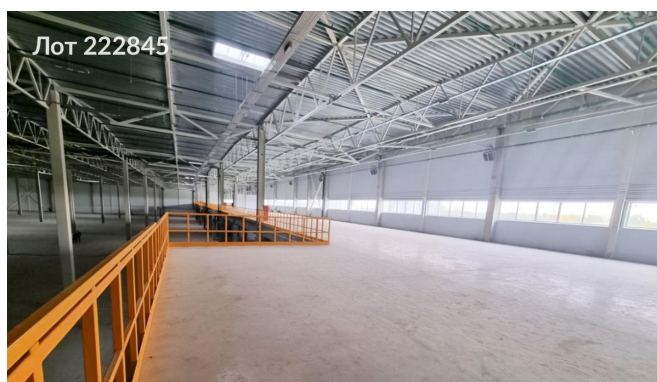

Объявление:	#222845
Заголовок:	Сдается в аренду коммерческая недвижимость, Россия, Московская область, городской округ Солнечногорск, территориальное управление Пешковское
Тип объекта:	ПСН
Адрес:	Россия, Московская область, городской округ Солнечногорск, территориальное управление Пешковское
Цена:	14 157 458 /мес
Описание:	Предлагается в аренду производственно-складское помещение, расположенное на пересечении значимых транспортных магистралей — Ленинградского шоссе и федеральной трассы М-11, связанных Московским малым кольцом (А107). Объект находится в 30 километрах от Московской кольцевой автодороги (МКАД) на первой линии Ленинградского шоссе и в 1,5 километрах от Центральной кольцевой автомобильной дороги (ЦКАД), имеющей съезды в двух направлениях. Габаритные размеры: шаг колонн составляет 12х24 метра. Покрытия полов: бетонные полы с антипылевым покрытием и топингом, плотность покрытия составляет 6 тонн на квадратный метр.
Площадь:	14 773.0 м
Параметры:	14 773.0 м этаж 1 этажность 1 Зеленоград — Крюково · 13 мин транс.
До метро:	13 мин (транспортом)
Этаж:	1 из 1
Тип сделки:	Аренда
Тип недвижимости:	Коммерческая
Возможное назначение:	105, 114
Путь до метро:	На автомобиле
Время до метро:	13 мин.
Метро:	Зеленоград — Крюково
Этажей:	1
Общая площадь:	14773 м2
Предоплата:	1 месяц
Залог:	100 %
Залог тип:	%
Срок аренды:	длительный срок
Высота потолков:	12 м.
Отопление:	Центральное
Вентиляция:	Естественная

## Фотографии объекта

Фото 1

Фото 2

Фото 3