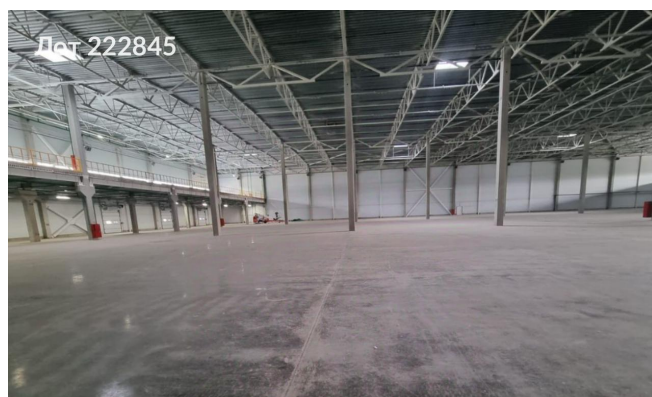

Объявление:	#222845
Заголовок:	Сдается в аренду коммерческая недвижимость, Россия, Московская область, городской округ Солнечногорск, территориальное управление Пешковское
Тип объекта:	ПСН
Адрес:	Россия, Московская область, городской округ Солнечногорск, территориальное управление Пешковское
Цена:	14 157 458 /мес
Описание:	Предлагается в аренду производственно-складское помещение, расположенное на пересечении значимых транспортных магистралей — Ленинградского шоссе и федеральной трассы М-11, связанных Московским малым кольцом (А107). Объект находится в 30 километрах от Московской кольцевой автодороги (МКАД) на первой линии Ленинградского шоссе и в 1,5 километрах от Центральной кольцевой автомобильной дороги (ЦКАД), имеющей съезды в двух направлениях. Габаритные размеры: шаг колонн составляет 12х24 метра. Покрытия полов: бетонные полы с антипылевым покрытием и топингом, плотность покрытия составляет 6 тонн на квадратный метр.
Площадь:	14 773.0 м
Параметры:	14 773.0 м этаж 1 этажность 1 Зеленоград — Крюково · 13 мин транс.
До метро:	13 мин (транспортом)
Этаж:	1 из 1
Тип сделки:	Аренда
Тип недвижимости:	Коммерческая
Возможное назначение:	105, 114
Путь до метро:	На автомобиле
Время до метро:	13 мин.
Метро:	Зеленоград — Крюково
Этажей:	1
Общая площадь:	14773 м2
Предоплата:	1 месяц
Залог:	100 %
Залог тип:	%
Срок аренды:	длительный срок
Высота потолков:	12 м.
Отопление:	Центральное
Вентиляция:	Естественная

## Фотографии объекта

Фото 1

Фото 2

Фото 3