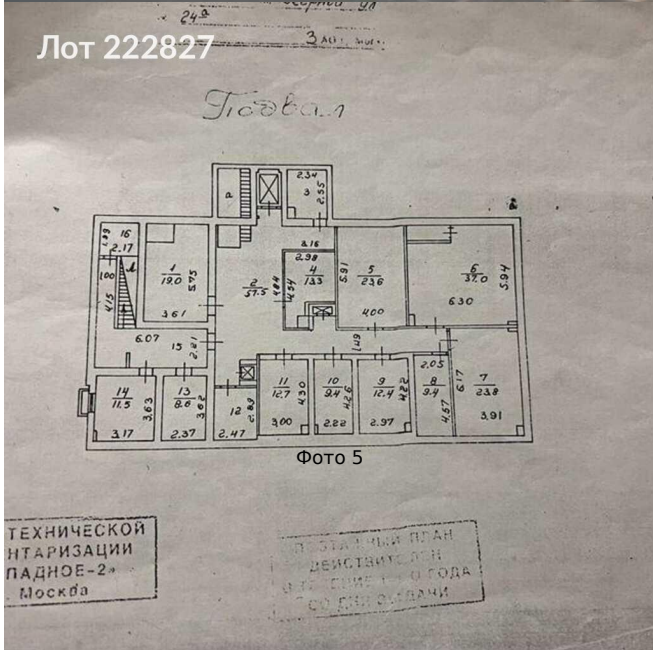

Фото 7

Фотографии объекта