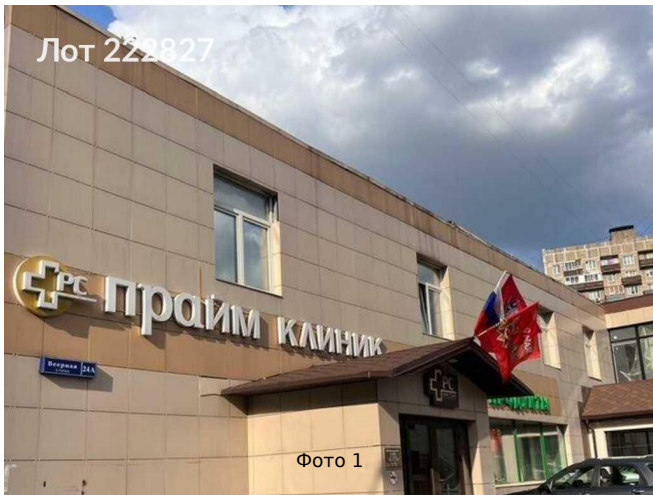

Фотографии объекта