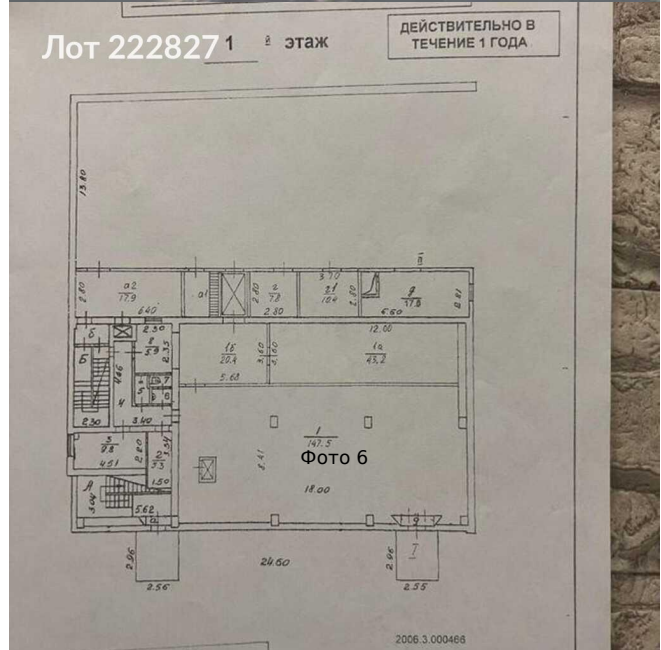

Сдается в аренду коммерческая недвижимость, Россия, Москва, Веерная улица, 24А — Россия, Москва, Веерная улица, 24А

Объявление:	#222827
Заголовок:	Сдается в аренду коммерческая недвижимость, Россия, Москва, Веерная улица, 24А
Тип объекта:	ПСН
Адрес:	Россия, Москва, Веерная улица, 24А
Цена:	700 000 /мес
Описание:	Помещение от собственника Сдаётся торговое помещение, общей площадью 600м2. Есть место для парковки, зона разгрузки погрузки, лифт. Первый этаж, подвал и вся дворовая территория, плюс территория перед магазином, усн, без НДС. Электричество и вода по счетчикам. За более подробной информацией по телефону.
Площадь:	600.0 м
Параметры:	600.0 м этаж 1 этажность 2 Матвеевская · 7 мин пешком
До метро:	7 мин (пешком)
Этаж:	1 из 2
Тип сделки:	Аренда
Тип недвижимости:	Коммерческая
Возможное назначение:	Бизнес, Торговля, Свободное назначение, Выпечка, Медицинский центр, Кондитерская, Мастерская, Парикмахерская, Продукты, Ресторан, Спортзал, Фитнес, Коммерция, Общепит, Пекарня, Алкомаркет, Бильярдная, Буфет, Гипермаркет, Детский магазин, Зоомагазин, Кулинария, Малое производство, Мебель, Одежда, Стрит ритейл, Студия танцев, Товары для дома, Торговая площадь
Путь до метро:	Пешком
Время до метро:	7 мин.
Метро:	Матвеевская
Этажей:	2
Общая площадь:	600 м2
Предоплата:	1 месяц
Залог:	100 %
Залог тип:	%
Срок аренды:	длительный срок
Высота потолков:	3 м.
Отопление:	Центральное
Вентиляция:	Приточная
Кондиционирование:	Центральное
Пожаротушение:	Спринклерная
Тип здания:	Административное
Минимальный срок аренды:	11
Вход:	Отдельный с улицы
Тип договора:	Прямая аренда
Период оплаты:	месяц

Форма налогообложения: УСН

Электрическая мощность: 40 кВт

Фотографии объекта

Лот 222827

Фото 7

Лот 222827

Фото 8

Лот 222827