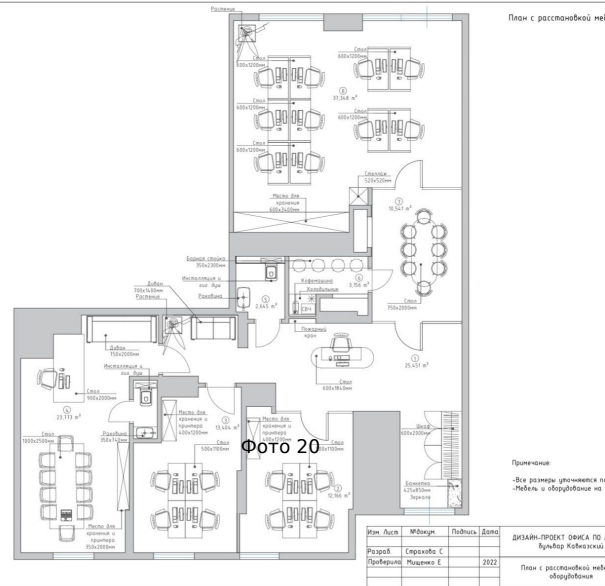

Примеч
-Все рс
-Размер
Откло
-Средин
-Все рс