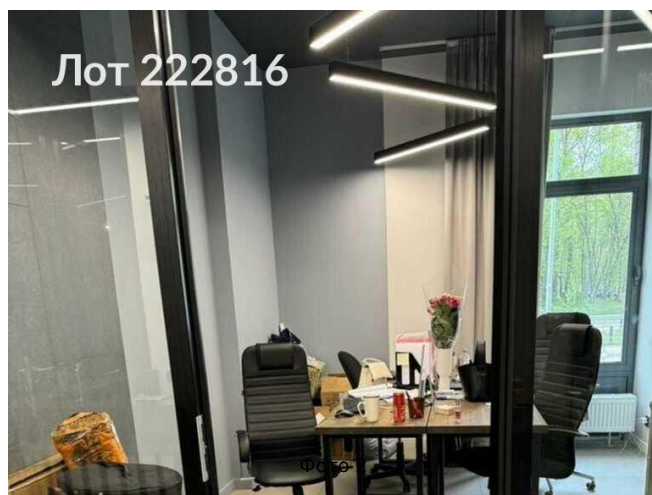

Фотографии объекта