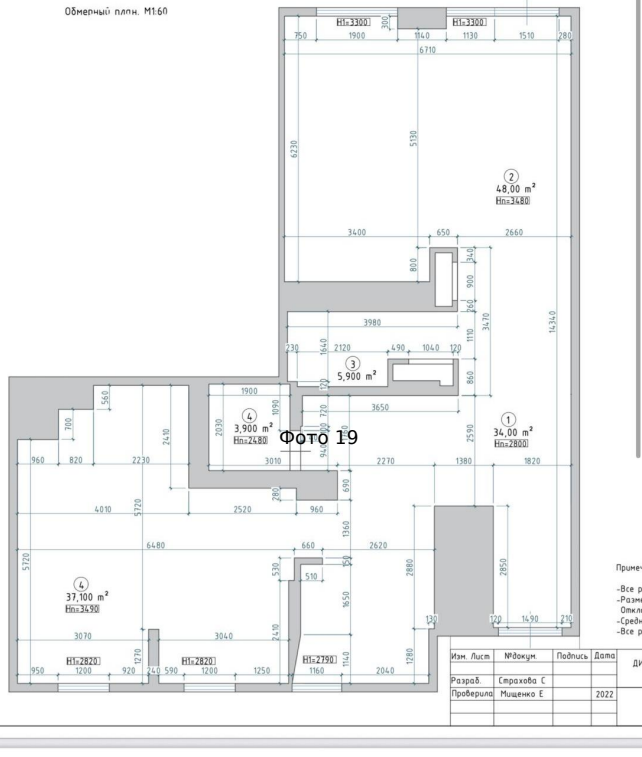

Примеч
-Все рс
-Размер
Откло
-Средин
-Все рс