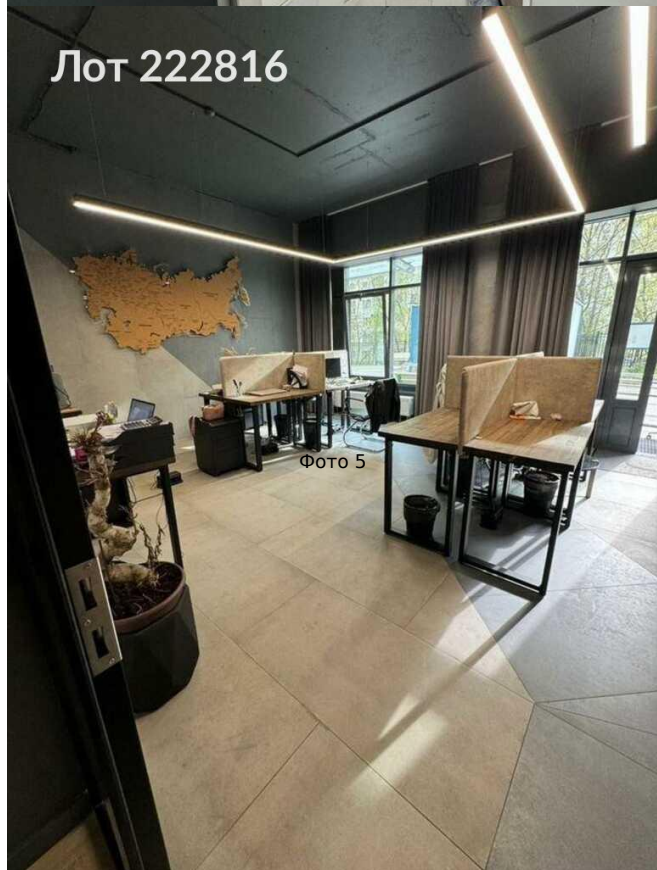

Фотографии объекта