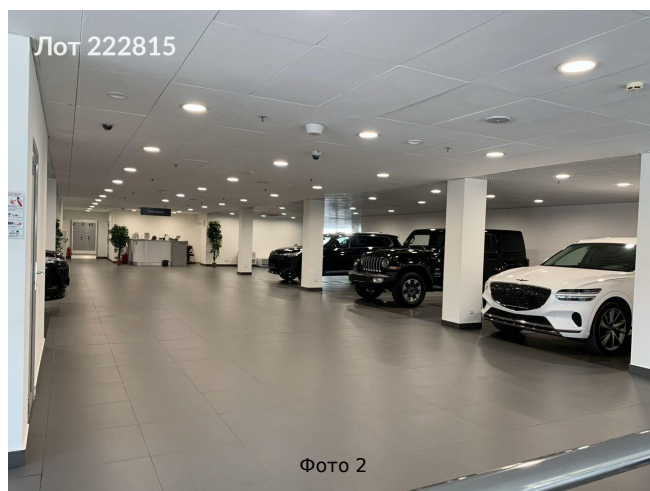

## Сдается в аренду коммерческая недвижимость, Россия, Москва, Студёный проезд, 7Б — Россия, Москва, Студёный проезд, 7Б

Объявление:	#222815
Заголовок:	Сдается в аренду коммерческая недвижимость, Россия, Москва, Студёный проезд, 7Б
Тип объекта:	ПСН
Адрес:	Россия, Москва, Студёный проезд, 7Б
Цена:	499 500 /мес
Описание:	<p>Сдается в аренду коммерческое помещение. Это идеальное место для автосалона электрокаров, мотосалона, веломагазина, детейлинга, тюнинга и других видов деятельности. Помещение общей площадью 270 м2, расположено на втором этаже пятиэтажного здания и обладает высотой потолков 3, 5 метра, что обеспечивает комфортные условия для работы. Территория охраняемая и огороженная, с удобными парковочными местами для клиентов и арендаторов. Заезд возможен как из города, так и с МКАД, что делает его доступным для грузового транспорта. Время в пути до станции метро Медведково составляет всего 8 минут пешком, что удобно для работников и посетителей. Внутри помещения предусмотрены все необходимые коммуникации, включая центральное отопление, приточную вентиляцию и местное кондиционирование. Кроме того, в округе расположены различные популярные места, что делает данный объект привлекательным для бизнеса. Прямой представитель собственника.</p> <p>! Также есть помещение 255 м2 на 5 этаже в этом же здании, стоимость 530.000 руб.</p>
Площадь:	270.0 м
Параметры:	270.0 м этаж 2 этажность 5 Медведково · 10 мин пешком
До метро:	10 мин (пешком)
Этаж:	2 из 5
Тип сделки:	Аренда
Тип недвижимости:	Коммерческая
Возможное назначение:	Услуги, 46, 47
Путь до метро:	Пешком
Время до метро:	10 мин.
Метро:	Медведково
Этажей:	5
Общая площадь:	270 м2
Предоплата:	1 месяц
Залог:	100 %
Залог тип:	%
Срок аренды:	длительный срок
Высота потолков:	3.5 м.

# Фотографии объекта

Лот 222815

Фото 7