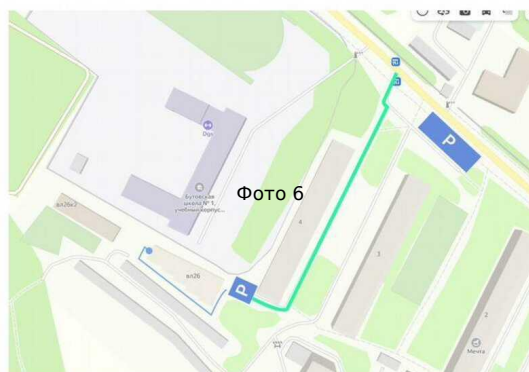

## Фотографии объекта

Фото 1

Фото 2

Фото 3

Фото 4

Фото 5

### КАК ПРОЙТИ

1 км. от МКАД.

15 минут м. Пражская, 10 мин. м. Аннино, 5 мин. МЦД Битца-2

Проезд вдоль 4 дома, можете оставить машину там

Далее подойдите к светлому кирпичному зданию, там будет асфальтовая тропинка