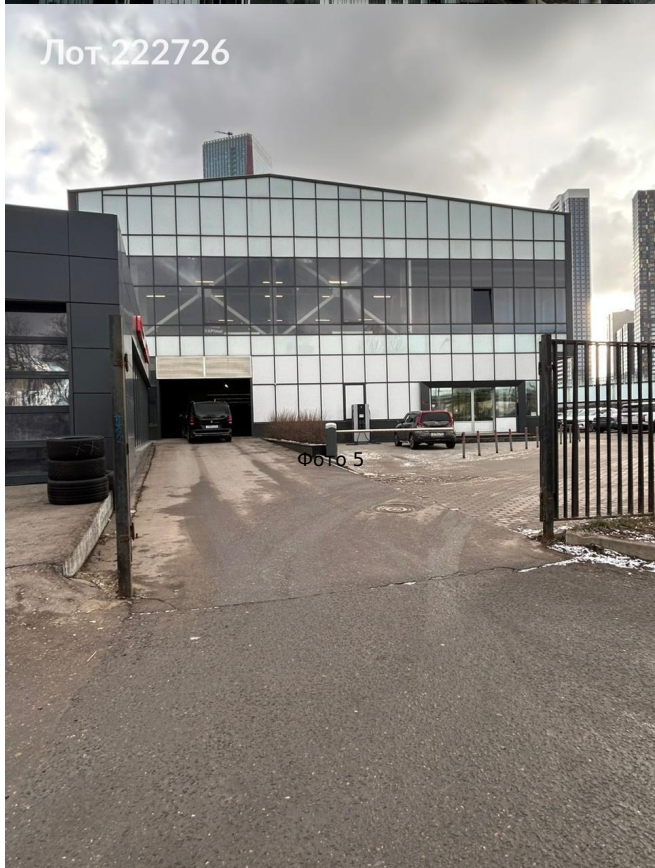

Фотографии объекта