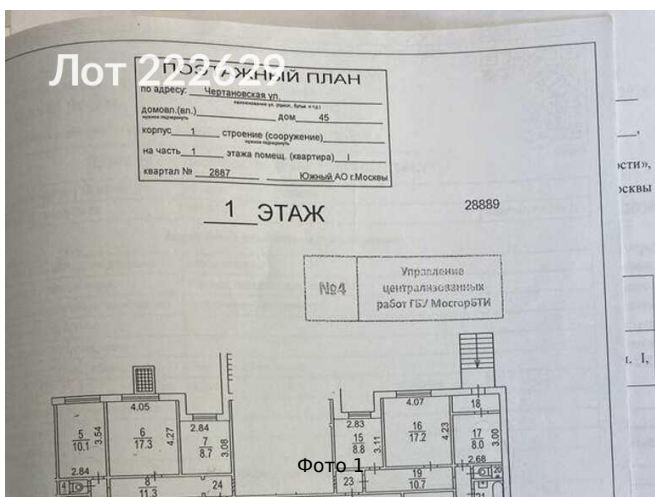

Фотографии объекта