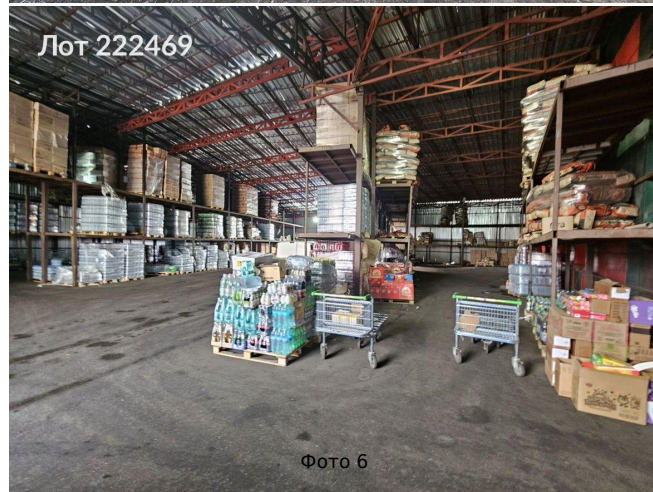

Фото 8

Фотографии объекта