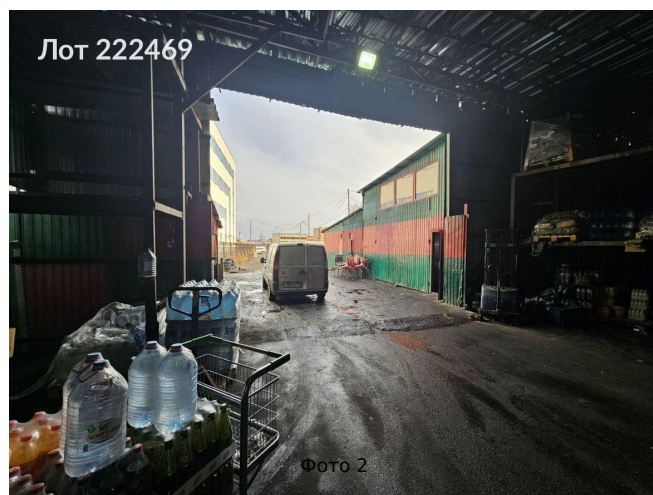

Фотографии объекта