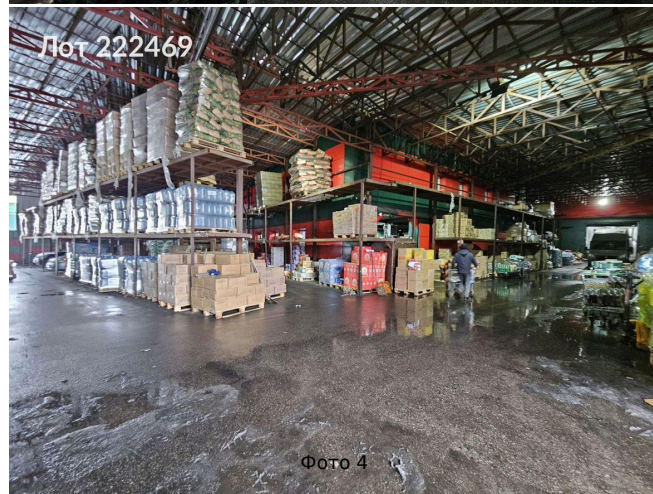

Фотографии объекта