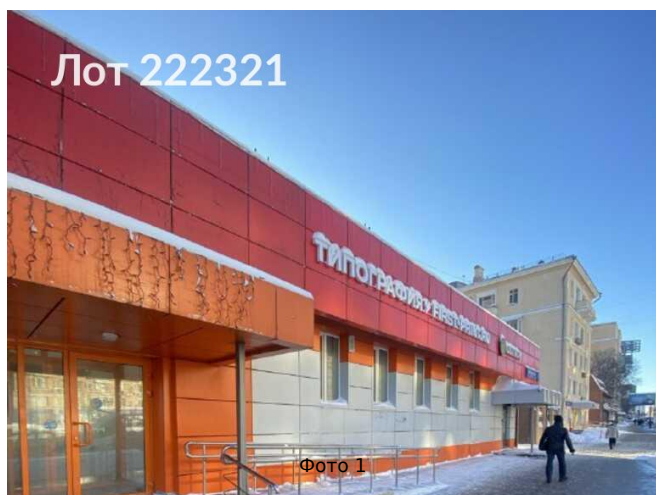

Сдается в аренду коммерческая недвижимость, Россия, Москва, улица Сущёвский Вал, 16с1 — Россия, Москва, улица Сущёвский Вал, 16с1

Объявление:	#222321
Заголовок:	Сдается в аренду коммерческая недвижимость, Россия, Москва, улица Сущёвский Вал, 16с1
Тип объекта:	ПСН
Адрес:	Россия, Москва, улица Сущёвский Вал, 16с1
Цена:	568 000 /мес
Описание:	БЕЗ КОМИССИИ! ПСН на первой линии.Первый этаж,площадь 284 метра. Долгосрочная аренда,высокий трафик.2 входа, зона погрузки/разгрузки. Есть парковка. Коммуналка включена в стоимость . Возможна аренда частями.Хороший ремонт, мокрая точка, 30 кВт.Коммунальные платежи оплачиваются отдельно. Сумма фиксированная.
Площадь:	284.0 м
Параметры:	284.0 м этаж 1 этажность 1 Савеловская · 12 мин пешком
До метро:	12 мин (пешком)
Этаж:	1 из 1
Тип сделки:	Аренда
Тип недвижимости:	Коммерческая
Возможное назначение:	Бизнес, Офис, Склад, Производство, Свободное назначение, Гараж / парковка, 11, 14, 20, 21, 29, 31, 42, 43, 49, 68, 76, 86, 87, 89, 90, 97, 98, 101, 102, 103, 106, 107, 117, 129
Путь до метро:	Пешком
Время до метро:	12 мин.
Метро:	Савеловская
Этажей:	1
Общая площадь:	284 м2
Предоплата:	1 месяц
Залог:	100 %
Залог тип:	%
Срок аренды:	длительный срок
Высота потолков:	3 м.
Тип здания:	Административное
Минимальный срок аренды:	11
Тип договора:	Прямая аренда
Период оплаты:	месяц
Электрическая мощность:	30 кВт

Фотографии объекта

Лот 222321

Фото 7

Лот 222321

Фото 8

Лот 222321

Фото 9

Лот 222321