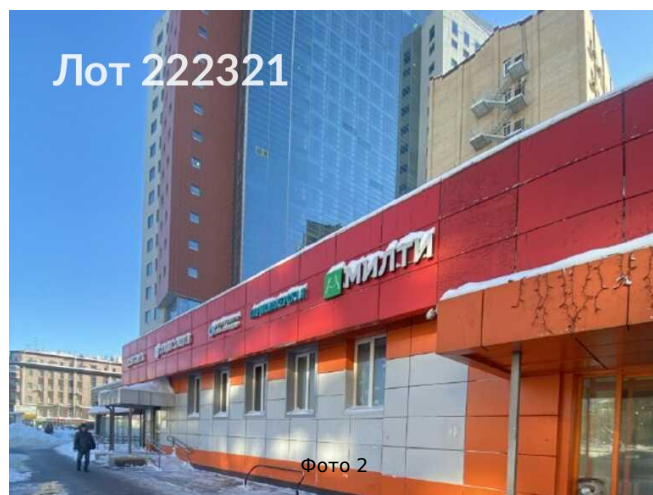

Сдается в аренду коммерческая недвижимость, Россия, Москва, улица Сущёвский Вал, 16с1 — Россия, Москва, улица Сущёвский Вал, 16с1

Объявление:	#222321
Заголовок:	Сдается в аренду коммерческая недвижимость, Россия, Москва, улица Сущёвский Вал, 16с1
Тип объекта:	ПСН
Адрес:	Россия, Москва, улица Сущёвский Вал, 16с1
Цена:	568 000 /мес
Описание:	БЕЗ КОМИССИИ! ПСН на первой линии.Первый этаж,площадь 284 метра. Долгосрочная аренда,высокий трафик.2 входа, зона погрузки/разгрузки. Есть парковка. Коммуналка включена в стоимость . Возможна аренда частями.Хороший ремонт, мокрая точка, 30 кВт.Коммунальные платежи оплачиваются отдельно. Сумма фиксированная.
Площадь:	284.0 м
Параметры:	284.0 м этаж 1 этажность 1 Савеловская · 12 мин пешком
До метро:	12 мин (пешком)
Этаж:	1 из 1
Тип сделки:	Аренда
Тип недвижимости:	Коммерческая
Возможное назначение:	Бизнес, Офис, Склад, Производство, Свободное назначение, Гараж / парковка, 11, 14, 20, 21, 29, 31, 42, 43, 49, 68, 76, 86, 87, 89, 90, 97, 98, 101, 102, 103, 106, 107, 117, 129
Путь до метро:	Пешком
Время до метро:	12 мин.
Метро:	Савеловская
Этажей:	1
Общая площадь:	284 м2
Предоплата:	1 месяц
Залог:	100 %
Залог тип:	%
Срок аренды:	длительный срок
Высота потолков:	3 м.
Тип здания:	Административное
Минимальный срок аренды:	11
Тип договора:	Прямая аренда
Период оплаты:	месяц
Электрическая мощность:	30 кВт

Фотографии объекта

Лот 222321

Фото 7

Лот 222321

Фото 8

Лот 222321

Фото 9

Лот 222321