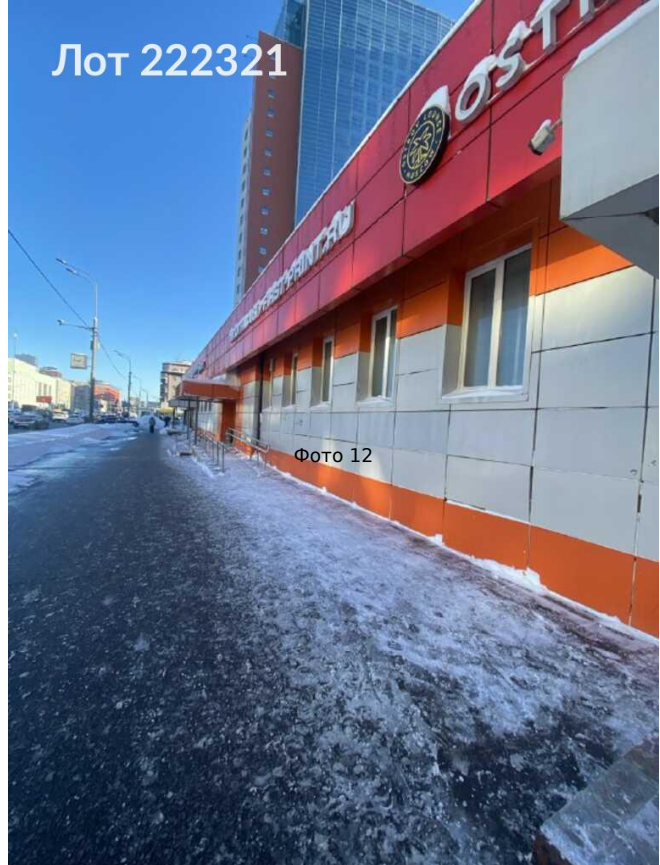

Сдается в аренду коммерческая недвижимость, Россия, Москва, улица Сущёвский Вал, 16с1 — Россия, Москва, улица Сущёвский Вал, 16с1

Объявление:	#222321
Заголовок:	Сдается в аренду коммерческая недвижимость, Россия, Москва, улица Сущёвский Вал, 16с1
Тип объекта:	ПСН
Адрес:	Россия, Москва, улица Сущёвский Вал, 16с1
Цена:	568 000 /мес
Описание:	БЕЗ КОМИССИИ! ПСН на первой линии.Первый этаж,площадь 284 метра. Долгосрочная аренда,высокий трафик.2 входа, зона погрузки/разгрузки. Есть парковка. Коммуналка включена в стоимость . Возможна аренда частями.Хороший ремонт, мокрая точка, 30 кВт.Коммунальные платежи оплачиваются отдельно. Сумма фиксированная.
Площадь:	284.0 м
Параметры:	284.0 м этаж 1 этажность 1 Савеловская · 12 мин пешком
До метро:	12 мин (пешком)
Этаж:	1 из 1
Тип сделки:	Аренда
Тип недвижимости:	Коммерческая
Возможное назначение:	Бизнес, Офис, Склад, Производство, Свободное назначение, Гараж / парковка, 11, 14, 20, 21, 29, 31, 42, 43, 49, 68, 76, 86, 87, 89, 90, 97, 98, 101, 102, 103, 106, 107, 117, 129
Путь до метро:	Пешком
Время до метро:	12 мин.
Метро:	Савеловская
Этажей:	1
Общая площадь:	284 м2
Предоплата:	1 месяц
Залог:	100 %
Залог тип:	%
Срок аренды:	длительный срок
Высота потолков:	3 м.
Тип здания:	Административное
Минимальный срок аренды:	11
Тип договора:	Прямая аренда
Период оплаты:	месяц
Электрическая мощность:	30 кВт

Фотографии объекта

Лот 222321

Фото 7

Лот 222321

Фото 8

Лот 222321

Фото 9

Лот 222321

Фото 10

Лот 222321

Фото 11

Лот 222321

Фото 12