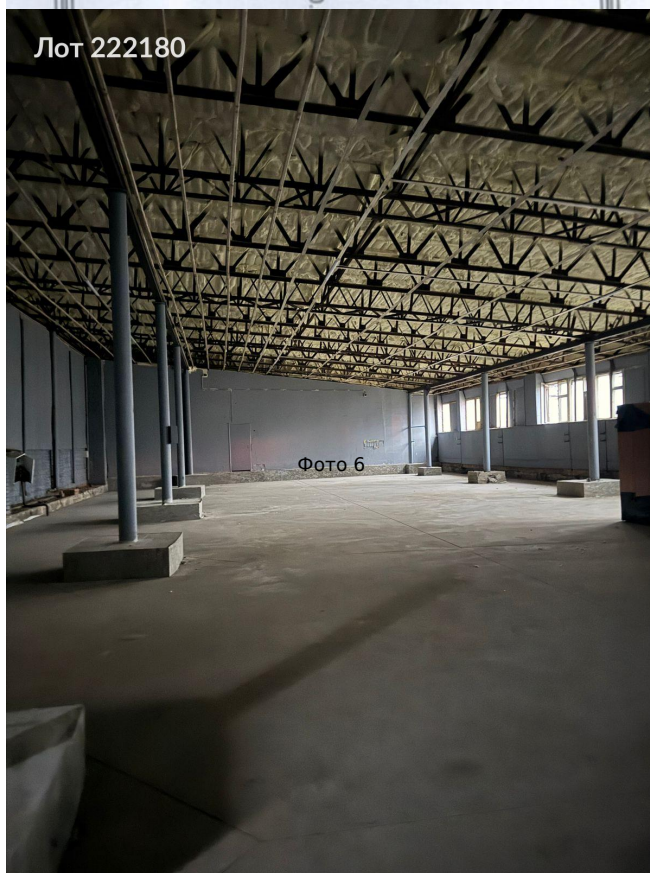

Сдается в аренду коммерческая недвижимость, Россия, Москва, Северянинский проезд, 1с1 — Россия, Москва, Северянинский проезд, 1с1

Объявление:	#222180
Заголовок:	Сдается в аренду коммерческая недвижимость, Россия, Москва, Северянинский проезд, 1с1
Тип объекта:	ПСН
Адрес:	Россия, Москва, Северянинский проезд, 1с1
Цена:	650 000 /мес
Описание:	Предлагается в аренду помещение . Объект расположен в районе с развитой транспортной инфраструктурой, что обеспечивает удобный доступ. Высота потолков составляет 6 метров. Помещение находится на втором этаже здания. Грузовой лифт устанавливается по запросу арендатора. Большая входная группа 2х2,5 м.Широкий и пологий пандус. Новые ровные полы
Площадь:	585.0 м
Параметры:	585.0 м этаж 2 этажность 2 Ростокино · 6 мин пешком
До метро:	6 мин (пешком)
Этаж:	2 из 2
Тип сделки:	Аренда
Тип недвижимости:	Коммерческая
Возможное назначение:	16, 24, 25, 26, 30, 36, 40, 41, 46, 57, 59, 79, 81, 88, 91, 95, 105, 106, 113, 114, 115, 119, 128, 129, 130, 143
Путь до метро:	Пешком
Время до метро:	6 мин.
Метро:	Ростокино
Этажей:	2
Общая площадь:	585 м2
Предоплата:	1 месяц
Залог:	100 %
Залог тип:	%
Срок аренды:	длительный срок
Высота потолков:	6 м.
Отопление:	Центральное
Вентиляция:	Естественная
Кондиционирование:	Центральное
Пожаротушение:	Сигнализация
Тип здания:	Административное
Минимальный срок аренды:	11
Вход:	Отдельный с улицы
Тип договора:	Прямая аренда
Период оплаты:	месяц
Форма налогообложения:	УСН
Эксплуатационные расходы:	Нет

Фото 6

Лот 222180

Фото 7