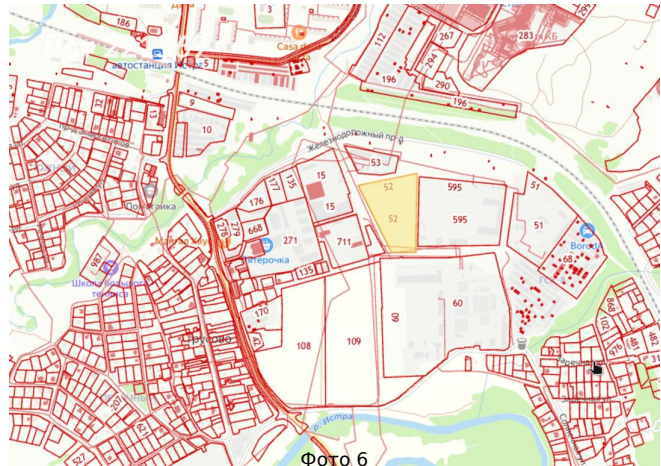

Фото 4

Фото 6