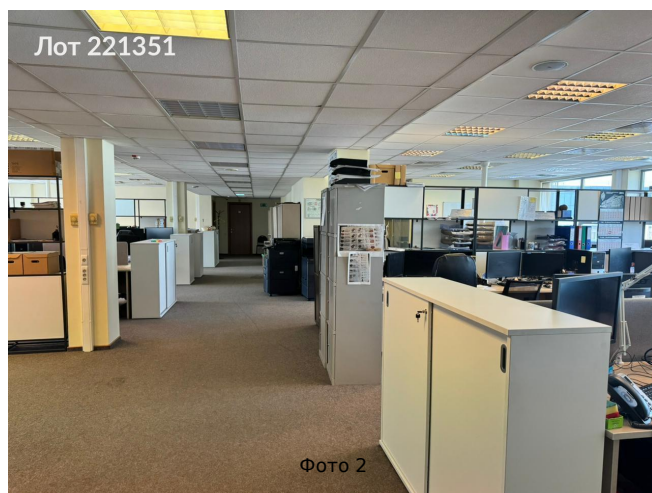

Фотографии объекта