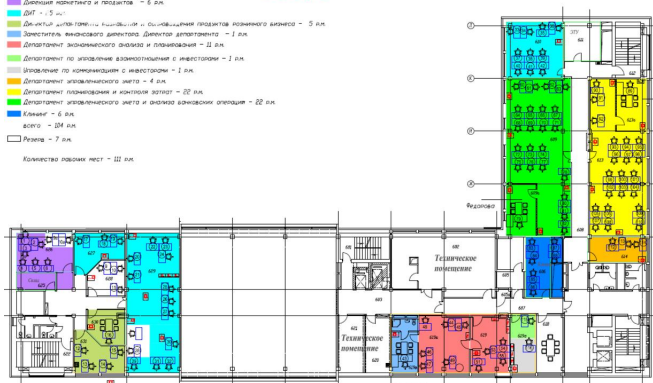

Тип договора:	Прямая аренда
Период оплаты:	месяц
Форма налогообложения:	НДС включен
Коммунальные платежи:	Нет

Фотографии объекта

ЭТАЖ 6

- Детские комнаты и подходы - 6 кв.
- ДПТ - 5 кв.
- Детские игровые комнаты и спортивные площадки детского сада - 5 кв.
- Земельный участок детского сада - 1 кв.
- Детская игровая площадка и оборудование - 2 кв.
- Детские игровые площадки с игровыми площадками - 2 кв.
- Игровые площадки с игровыми площадками - 1 кв.
- Детские игровые площадки - 4 кв.
- Детские игровые площадки и игровые площадки - 22 кв.
- Итого - 6 кв.
- всего - 24 кв.
- Лифты - 7 кв.
- Количество рабочих мест - 12 кв.