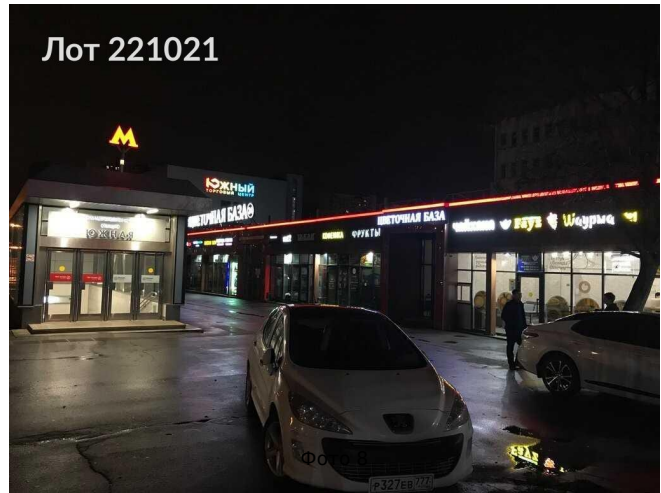

Сдается в аренду коммерческая недвижимость, Россия, Москва, Варшавское шоссе, вл132/1 — Россия, Москва, Варшавское шоссе, вл132/1

Объявление:	#221021
Заголовок:	Сдается в аренду коммерческая недвижимость, Россия, Москва, Варшавское шоссе, вл132/1
Тип объекта:	ПСН
Адрес:	Россия, Москва, Варшавское шоссе, вл132/1
Цена:	650 000 /мес
Описание:	Сдается на выходе из метро отличное помещение 200 кв.м на первом этаже торгового комплекса. Все коммуникации подключены ,эл.мощность 60 кВт, места для парковки, до выезда на Варшавское шоссе 300 метров. Возможно уменьшение, увеличение площади .В соседях Чайхона, Табак, Стрижки, Ломбард. Прямая аренда, УСН.
Площадь:	200.0 м
Параметры:	200.0 м этаж 1 этажность 1 Южная · 2 мин пешком
До метро:	2 мин (пешком)
Этаж:	1 из 1
Тип сделки:	Аренда
Тип недвижимости:	Коммерческая
Возможное назначение:	Бизнес, Склад, Производство, 38, 39, 40, 72, 79, 82, 85, 88, 90, 113, 114, 118, 129, 136, 137, 140, 143
Путь до метро:	Пешком
Время до метро:	2 мин.
Метро:	Южная
Этажей:	1
Общая площадь:	200 м2
Предоплата:	1 месяц
Залог:	100 %
Залог тип:	%
Срок аренды:	длительный срок
Высота потолков:	4 м.
Отопление:	Центральное
Вентиляция:	Приточная
Кондиционирование:	Местное
Пожаротушение:	Спринклерная
Тип здания:	Административное
Минимальный срок аренды:	11
Вход:	Отдельный с улицы
Тип договора:	Прямая аренда
Период оплаты:	месяц
Форма налогообложения:	УСН
Электрическая мощность:	50 кВт

Фотографии объекта

Лот 221021

Фото 7

Лот 221021

Лот 221021

Фото 9