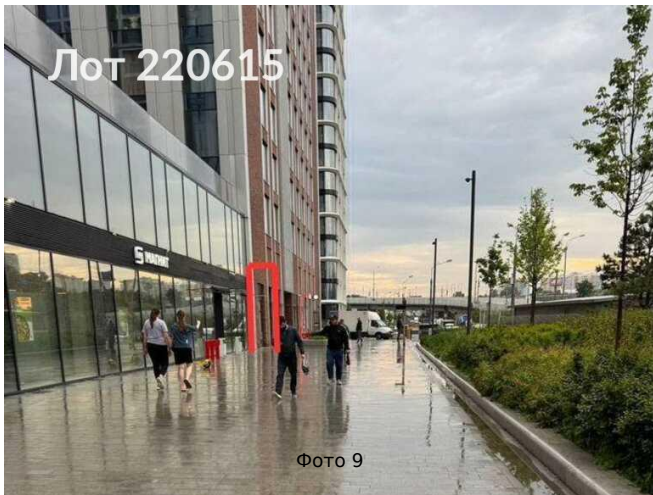

Сдается в аренду коммерческая недвижимость, Россия, Москва, Волоколамское шоссе, 95/2к9 — Россия, Москва, Волоколамское шоссе, 95/2к9

Объявление:	#220615
Заголовок:	Сдается в аренду коммерческая недвижимость, Россия, Москва, Волоколамское шоссе, 95/2к9
Тип объекта:	ПСН
Адрес:	Россия, Москва, Волоколамское шоссе, 95/2к9
Цена:	550 000 /мес
Описание:	Сдается коммерческое помещение под: кафе, бар, студию красоты, медицинский центр, магазин, кофейню . Высокая плотность застройки в этом ЖК. Это помещение видно с дороги . Поток людей 450+ чел/час, включая жильцов . Первая линия, витрины, вход с улицы. Рядом остановка от с большим потоком транспорта .Так же подойдет под: студию красоты, кабинет косметолога, массажный кабинет , под студию маникюра, торговое помещение, под магазин. Электрическая мощность 30квт. 1 месяц каникул - мес. платеж 337400. След. месяц - 400000. Далее 550000 ежемесячно.
Площадь:	96.0 м
Параметры:	96.0 м этаж 1 этажность 15 Трикотажная · 3 мин пешком
До метро:	3 мин (пешком)
Этаж:	1 из 15
Тип сделки:	Аренда
Тип недвижимости:	Коммерческая
Возможное назначение:	Бизнес, Офис, Склад, Производство, Свободное назначение, Гараж / парковка, 10, 11, 12, 15, 16, 17, 18, 19, 20, 21, 25, 26, 28, 29, 31, 33, 34, 35, 40, 41, 43, 50, 56, 62
Путь до метро:	Пешком
Время до метро:	3 мин.
Метро:	Трикотажная
Этажей:	15
Общая площадь:	96 м2
Предоплата:	1 месяц
Залог тип:	%
Срок аренды:	длительный срок
Высота потолков:	5 м.
Отопление:	Центральное
Вентиляция:	Приточная
Кондиционирование:	Центральное
Пожаротушение:	Сигнализация
Тип здания:	Административное
Минимальный срок аренды:	11
Вход:	Отдельный с улицы

Фото 7

Фото 8

Фото 9

Фото 10