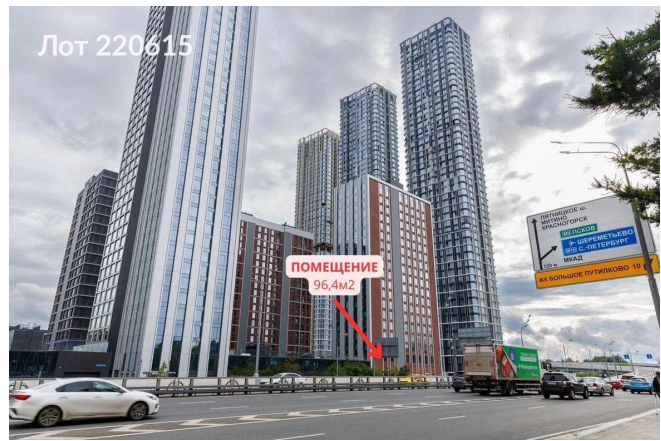

Сдается в аренду коммерческая недвижимость, Россия, Москва, Волоколамское шоссе, 95/2к9 — Россия, Москва, Волоколамское шоссе, 95/2к9

Объявление:	#220615
Заголовок:	Сдается в аренду коммерческая недвижимость, Россия, Москва, Волоколамское шоссе, 95/2к9
Тип объекта:	ПСН
Адрес:	Россия, Москва, Волоколамское шоссе, 95/2к9
Цена:	550 000 /мес
Описание:	Сдается коммерческое помещение под: кафе, бар, студию красоты, медицинский центр, магазин, кофейню . Высокая плотность застройки в этом ЖК. Это помещение видно с дороги . Поток людей 450+ чел/час, включая жильцов . Первая линия, витрины, вход с улицы. Рядом остановка от с большим потоком транспорта .Так же подойдет под: студию красоты, кабинет косметолога, массажный кабинет , под студию маникюра, торговое помещение, под магазин. Электрическая мощность 30квт. 1 месяц каникул - мес. платеж 337400. След. месяц - 400000. Далее 550000 ежемесячно.
Площадь:	96.0 м
Параметры:	96.0 м этаж 1 этажность 15 Трикотажная · 3 мин пешком
До метро:	3 мин (пешком)
Этаж:	1 из 15
Тип сделки:	Аренда
Тип недвижимости:	Коммерческая
Возможное назначение:	Бизнес, Офис, Склад, Производство, Свободное назначение, Гараж / парковка, 10, 11, 12, 15, 16, 17, 18, 19, 20, 21, 25, 26, 28, 29, 31, 33, 34, 35, 40, 41, 43, 50, 56, 62
Путь до метро:	Пешком
Время до метро:	3 мин.
Метро:	Трикотажная
Этажей:	15
Общая площадь:	96 м2
Предоплата:	1 месяц
Залог тип:	%
Срок аренды:	длительный срок
Высота потолков:	5 м.
Отопление:	Центральное
Вентиляция:	Приточная
Кондиционирование:	Центральное
Пожаротушение:	Сигнализация
Тип здания:	Административное
Минимальный срок аренды:	11
Вход:	Отдельный с улицы

Фото 7

Фото 8

Фото 9

Фото 10