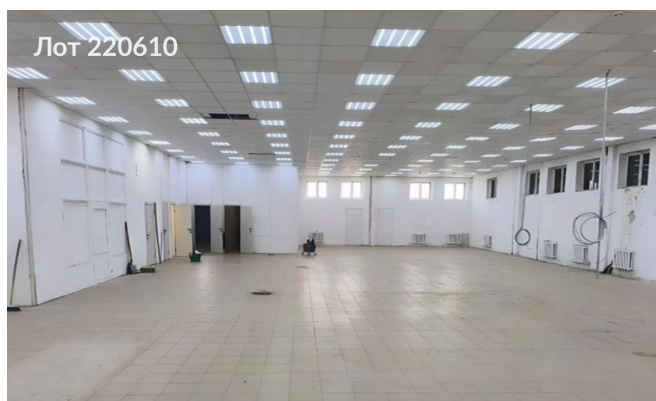

Сдается в аренду коммерческая недвижимость, Россия, Московская область, Сергиев Посад, Пограничная улица, 28 — Россия, Московская область, Сергиев Посад, Пограничная улица, 28

Объявление:	#220610
Заголовок:	Сдается в аренду коммерческая недвижимость, Россия, Московская область, Сергиев Посад, Пограничная улица, 28
Тип объекта:	ПСН
Адрес:	Россия, Московская область, Сергиев Посад, Пограничная улица, 28
Цена:	200 000 /мес
Описание:	Сдаётся в аренду помещение по адресу Московская область, Сергиев Посад, Пограничная улица, 28. На территории рынка "Меркурий", в отдельно стоящем здании, прикассовая зона магазина "Чижик"
Площадь:	200.0 м
Параметры:	200.0 м этаж 1 этажность 1 Лобня · 54 мин транс.
До метро:	54 мин (транспортом)
Этаж:	1 из 1
Тип сделки:	Аренда
Тип недвижимости:	Коммерческая
Возможное назначение:	Бизнес, Производство, 34, 41, 63, 68, 70, 76, 77, 79, 113, 129, 130, 131, 135, 136
Путь до метро:	На автомобиле
Время до метро:	54 мин.
Метро:	Лобня
Этажей:	1
Общая площадь:	200 м2
Предоплата:	1 месяц
Залог:	100 %
Залог тип:	%
Срок аренды:	длительный срок
Высота потолков:	4 м.
Отопление:	Центральное
Вентиляция:	Естественная
Кондиционирование:	Центральное
Пожаротушение:	Сигнализация
Тип здания:	Административное
Минимальный срок аренды:	11
Вход:	Отдельный с улицы
Тип договора:	Прямая аренда
Период оплаты:	месяц
Форма налогообложения:	УСН
Электрическая мощность:	50 кВт

Фотографии объекта

Фото 1

Фото 2

Фото 3