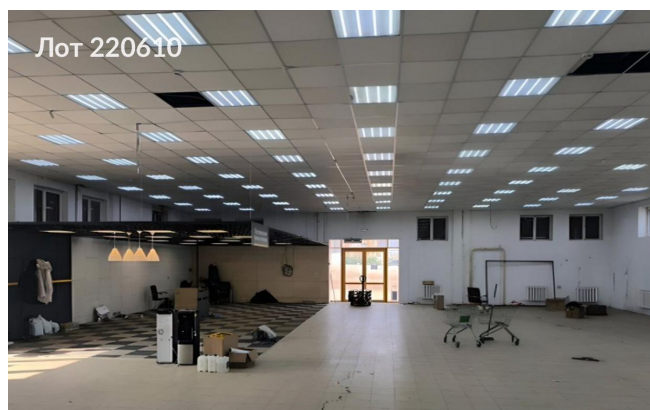

Сдается в аренду коммерческая недвижимость, Россия, Московская область, Сергиев Посад, Пограничная улица, 28 — Россия, Московская область, Сергиев Посад, Пограничная улица, 28

Объявление:	#220610
Заголовок:	Сдается в аренду коммерческая недвижимость, Россия, Московская область, Сергиев Посад, Пограничная улица, 28
Тип объекта:	ПСН
Адрес:	Россия, Московская область, Сергиев Посад, Пограничная улица, 28
Цена:	200 000 /мес
Описание:	Сдаётся в аренду помещение по адресу Московская область, Сергиев Посад, Пограничная улица, 28. На территории рынка "Меркурий", в отдельно стоящем здании, прикассовая зона магазина "Чижик"
Площадь:	200.0 м
Параметры:	200.0 м этаж 1 этажность 1 Лобня · 54 мин транс.
До метро:	54 мин (транспортом)
Этаж:	1 из 1
Тип сделки:	Аренда
Тип недвижимости:	Коммерческая
Возможное назначение:	Бизнес, Производство, 34, 41, 63, 68, 70, 76, 77, 79, 113, 129, 130, 131, 135, 136
Путь до метро:	На автомобиле
Время до метро:	54 мин.
Метро:	Лобня
Этажей:	1
Общая площадь:	200 м2
Предоплата:	1 месяц
Залог:	100 %
Залог тип:	%
Срок аренды:	длительный срок
Высота потолков:	4 м.
Отопление:	Центральное
Вентиляция:	Естественная
Кондиционирование:	Центральное
Пожаротушение:	Сигнализация
Тип здания:	Административное
Минимальный срок аренды:	11
Вход:	Отдельный с улицы
Тип договора:	Прямая аренда
Период оплаты:	месяц
Форма налогообложения:	УСН
Электрическая мощность:	50 кВт

Фотографии объекта

Фото 1

Фото 2

Фото 3