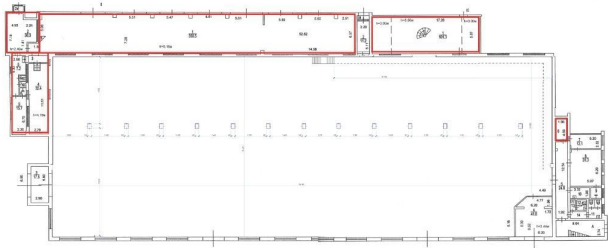

# Продается коммерческая недвижимость, Россия, Москва, Складочная улица, 1с7 — Россия, Москва, Складочная улица, 1с7

Объявление:	#220547
Заголовок:	Продается коммерческая недвижимость, Россия, Москва, Складочная улица, 1с7
Тип объекта:	Здание
Адрес:	Россия, Москва, Складочная улица, 1с7
Цена:	2 065 500 000
Описание:	<p>Продается ОСЗ, расположенное на первой линии! Здание имеет погрузо-разгрузочные ворота в кол-ве 4 шт. с возможностью въезда внутрь помещения высоко габаритного автотранспорта. Внутреннее пространство здания имеет прямоугольную форму размером 30, 43*84, 14 метра, высота потолка разноуровневая от 7 до 12 метров , с возможностью увеличения площади за счет антресоли. Высота оконных проемов составляет 6 метров. Коммуникации, такие как отопление (своя собственная газовая котельная), канализация и водоснабжение являются центральными, а электрическая мощность может достигать 800 кВт. Земельный участок 4432 кв. м. со своей наземной парковкой на 80 м/м в аренде до 2053 года. ври для эксплуатации административно- складских зданий, в том числе под гостевую автостоянку автомашин. Здание расположено в непосредственной близости от метро Савеловская и Дмитровская, путь до метро всего 14 минут пешком. Интенсивный автомобильный и пешеходный трафик. Звоните, для получения дополнительной информации.</p>
Площадь:	9 180.0 м
Параметры:	9 180.0 м этажность 3 Дмитровская · 13 мин пешком
До метро:	13 мин (пешком)
Участок:	9 180.0 сот.
Тип сделки:	Продажа
Тип недвижимости:	Коммерческая
Путь до метро:	Пешком
Время до метро:	13 мин.
Метро:	Дмитровская
Этажей:	3
Состояние:	Типовой ремонт
Общая площадь:	9180 м2
Высота потолков:	9 м.
Отопление:	Центральное
Вентиляция:	Естественная
Кондиционирование:	Местное
Пожаротушение:	Сигнализация
Тип здания:	Административное
Вход:	Отдельный с улицы

## Фотографии объекта

Фото 1

Фото 2

Фото 3

Фото 4

Фото 5

Фото 6

Фото 12