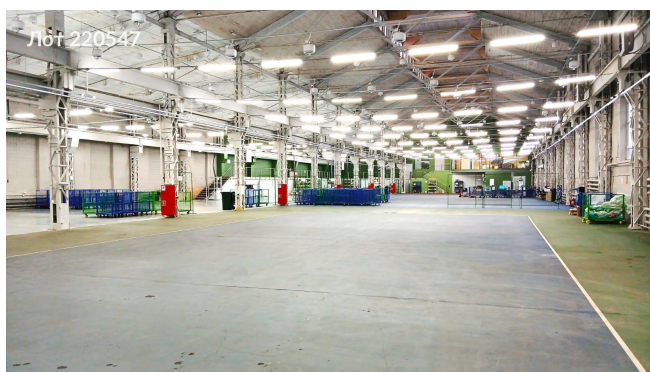

# Продается коммерческая недвижимость, Россия, Москва, Складочная улица, 1с7 — Россия, Москва, Складочная улица, 1с7

Объявление:	#220547
Заголовок:	Продается коммерческая недвижимость, Россия, Москва, Складочная улица, 1с7
Тип объекта:	Здание
Адрес:	Россия, Москва, Складочная улица, 1с7
Цена:	2 065 500 000
Описание:	<p>Продается ОСЗ, расположенное на первой линии! Здание имеет погрузо-разгрузочные ворота в кол-ве 4 шт. с возможностью въезда внутрь помещения высоко габаритного автотранспорта. Внутреннее пространство здания имеет прямоугольную форму размером 30, 43*84, 14 метра, высота потолка разноуровневая от 7 до 12 метров , с возможностью увеличения площади за счет антресоли. Высота оконных проемов составляет 6 метров. Коммуникации, такие как отопление (своя собственная газовая котельная), канализация и водоснабжение являются центральными, а электрическая мощность может достигать 800 кВт. Земельный участок 4432 кв. м. со своей наземной парковкой на 80 м/м в аренде до 2053 года. ври для эксплуатации административно- складских зданий, в том числе под гостевую автостоянку автомашин. Здание расположено в непосредственной близости от метро Савеловская и Дмитровская, путь до метро всего 14 минут пешком. Интенсивный автомобильный и пешеходный трафик. Звоните, для получения дополнительной информации.</p>
Площадь:	9 180.0 м
Параметры:	9 180.0 м этажность 3 Дмитровская · 13 мин пешком
До метро:	13 мин (пешком)
Участок:	9 180.0 сот.
Тип сделки:	Продажа
Тип недвижимости:	Коммерческая
Путь до метро:	Пешком
Время до метро:	13 мин.
Метро:	Дмитровская
Этажей:	3
Состояние:	Типовой ремонт
Общая площадь:	9180 м2
Высота потолков:	9 м.
Отопление:	Центральное
Вентиляция:	Естественная
Кондиционирование:	Местное
Пожаротушение:	Сигнализация
Тип здания:	Административное
Вход:	Отдельный с улицы

## Фотографии объекта

Фото 1

Фото 2

Фото 3

Фото 4

Фото 5

Фото 6

Фото 12