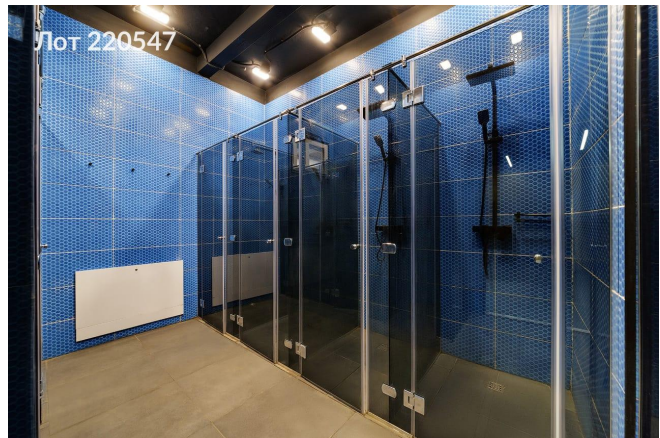

# Продается коммерческая недвижимость, Россия, Москва, Складочная улица, 1с7 — Россия, Москва, Складочная улица, 1с7

Объявление:	#220547
Заголовок:	Продается коммерческая недвижимость, Россия, Москва, Складочная улица, 1с7
Тип объекта:	Здание
Адрес:	Россия, Москва, Складочная улица, 1с7
Цена:	2 065 500 000
Описание:	<p>Продается ОСЗ, расположенное на первой линии! Здание имеет погрузо-разгрузочные ворота в кол-ве 4 шт. с возможностью въезда внутрь помещения высоко габаритного автотранспорта. Внутреннее пространство здания имеет прямоугольную форму размером 30, 43*84, 14 метра, высота потолка разноуровневая от 7 до 12 метров , с возможностью увеличения площади за счет антресоли. Высота оконных проемов составляет 6 метров. Коммуникации, такие как отопление (своя собственная газовая котельная), канализация и водоснабжение являются центральными, а электрическая мощность может достигать 800 кВт. Земельный участок 4432 кв. м. со своей наземной парковкой на 80 м/м в аренде до 2053 года. ври для эксплуатации административно- складских зданий, в том числе под гостевую автостоянку автомашин. Здание расположено в непосредственной близости от метро Савеловская и Дмитровская, путь до метро всего 14 минут пешком. Интенсивный автомобильный и пешеходный трафик. Звоните, для получения дополнительной информации.</p>
Площадь:	9 180.0 м
Параметры:	9 180.0 м этажность 3 Дмитровская · 13 мин пешком
До метро:	13 мин (пешком)
Участок:	9 180.0 сот.
Тип сделки:	Продажа
Тип недвижимости:	Коммерческая
Путь до метро:	Пешком
Время до метро:	13 мин.
Метро:	Дмитровская
Этажей:	3
Состояние:	Типовой ремонт
Общая площадь:	9180 м2
Высота потолков:	9 м.
Отопление:	Центральное
Вентиляция:	Естественная
Кондиционирование:	Местное
Пожаротушение:	Сигнализация
Тип здания:	Административное
Вход:	Отдельный с улицы

Фото 13

Фото 14

Фото 15

Фото 16

Фото 17

Фото 18