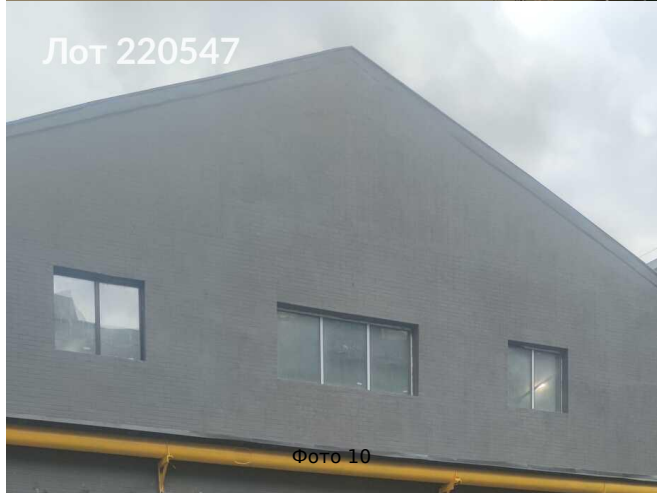

# Продается коммерческая недвижимость, Россия, Москва, Складочная улица, 1с7 — Россия, Москва, Складочная улица, 1с7

Объявление:	#220547
Заголовок:	Продается коммерческая недвижимость, Россия, Москва, Складочная улица, 1с7
Тип объекта:	Здание
Адрес:	Россия, Москва, Складочная улица, 1с7
Цена:	2 065 500 000
Описание:	<p>Продается ОСЗ, расположенное на первой линии! Здание имеет погрузо-разгрузочные ворота в кол-ве 4 шт. с возможностью въезда внутрь помещения высоко габаритного автотранспорта. Внутреннее пространство здания имеет прямоугольную форму размером 30, 43*84, 14 метра, высота потолка разноуровневая от 7 до 12 метров , с возможностью увеличения площади за счет антресоли. Высота оконных проемов составляет 6 метров. Коммуникации, такие как отопление (своя собственная газовая котельная), канализация и водоснабжение являются центральными, а электрическая мощность может достигать 800 кВт. Земельный участок 4432 кв. м. со своей наземной парковкой на 80 м/м в аренде до 2053 года. ври для эксплуатации административно- складских зданий, в том числе под гостевую автостоянку автомашин. Здание расположено в непосредственной близости от метро Савеловская и Дмитровская, путь до метро всего 14 минут пешком. Интенсивный автомобильный и пешеходный трафик. Звоните, для получения дополнительной информации.</p>
Площадь:	9 180.0 м
Параметры:	9 180.0 м этажность 3 Дмитровская · 13 мин пешком
До метро:	13 мин (пешком)
Участок:	9 180.0 сот.
Тип сделки:	Продажа
Тип недвижимости:	Коммерческая
Путь до метро:	Пешком
Время до метро:	13 мин.
Метро:	Дмитровская
Этажей:	3
Состояние:	Типовой ремонт
Общая площадь:	9180 м2
Высота потолков:	9 м.
Отопление:	Центральное
Вентиляция:	Естественная
Кондиционирование:	Местное
Пожаротушение:	Сигнализация
Тип здания:	Административное
Вход:	Отдельный с улицы

## Фотографии объекта

Фото 1

Фото 2

Фото 3

Фото 4

Фото 5

Фото 6

Фото 12