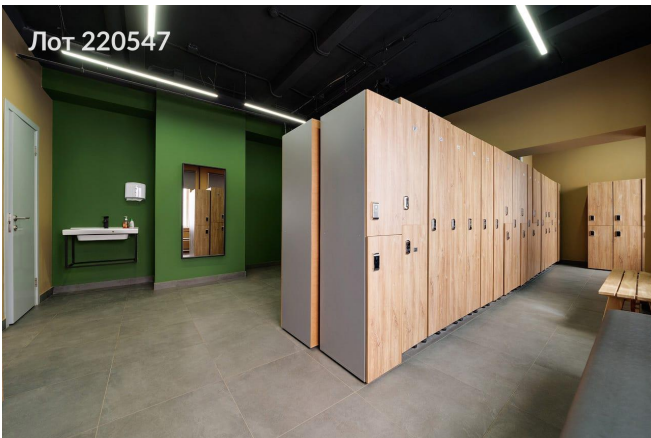

# Продается коммерческая недвижимость, Россия, Москва, Складочная улица, 1с7 — Россия, Москва, Складочная улица, 1с7

Объявление:	#220547
Заголовок:	Продается коммерческая недвижимость, Россия, Москва, Складочная улица, 1с7
Тип объекта:	Здание
Адрес:	Россия, Москва, Складочная улица, 1с7
Цена:	2 065 500 000
Описание:	<p>Продается ОСЗ, расположенное на первой линии! Здание имеет погрузо-разгрузочные ворота в кол-ве 4 шт. с возможностью въезда внутрь помещения высоко габаритного автотранспорта. Внутреннее пространство здания имеет прямоугольную форму размером 30, 43*84, 14 метра, высота потолка разноуровневая от 7 до 12 метров , с возможностью увеличения площади за счет антресоли. Высота оконных проемов составляет 6 метров. Коммуникации, такие как отопление (своя собственная газовая котельная), канализация и водоснабжение являются центральными, а электрическая мощность может достигать 800 кВт. Земельный участок 4432 кв. м. со своей наземной парковкой на 80 м/м в аренде до 2053 года. ври для эксплуатации административно- складских зданий, в том числе под гостевую автостоянку автомашин. Здание расположено в непосредственной близости от метро Савеловская и Дмитровская, путь до метро всего 14 минут пешком. Интенсивный автомобильный и пешеходный трафик. Звоните, для получения дополнительной информации.</p>
Площадь:	9 180.0 м
Параметры:	9 180.0 м этажность 3 Дмитровская · 13 мин пешком
До метро:	13 мин (пешком)
Участок:	9 180.0 сот.
Тип сделки:	Продажа
Тип недвижимости:	Коммерческая
Путь до метро:	Пешком
Время до метро:	13 мин.
Метро:	Дмитровская
Этажей:	3
Состояние:	Типовой ремонт
Общая площадь:	9180 м2
Высота потолков:	9 м.
Отопление:	Центральное
Вентиляция:	Естественная
Кондиционирование:	Местное
Пожаротушение:	Сигнализация
Тип здания:	Административное
Вход:	Отдельный с улицы

Фото 13

Фото 14

Фото 15

Фото 16

Фото 17

Фото 18