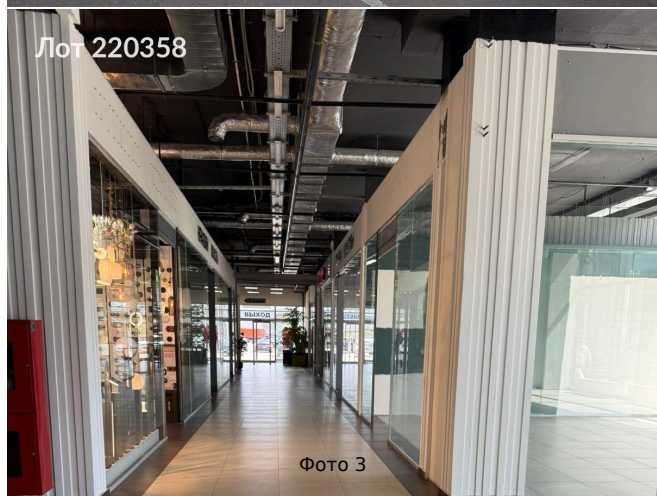

Фотографии объекта