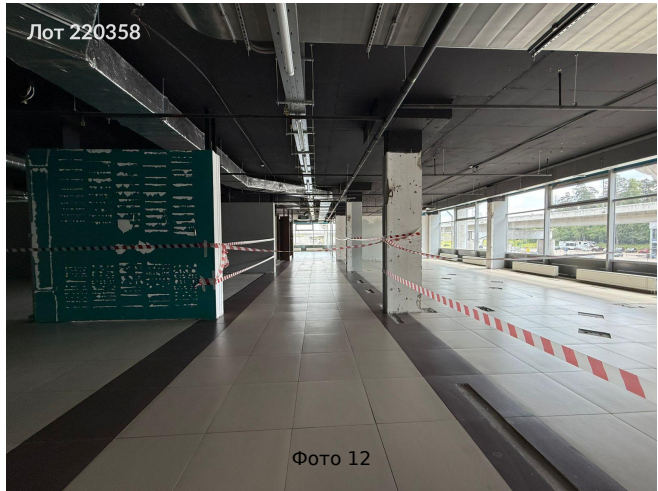

Фото 10

Лот 220358

Фото 12