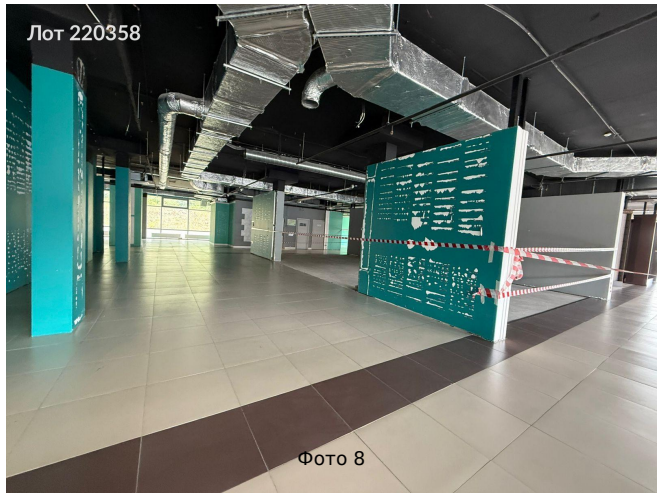

Лот 220358

Лот 220358

Лот 220358

Лот 220358

Лот 220358

Лот 220358