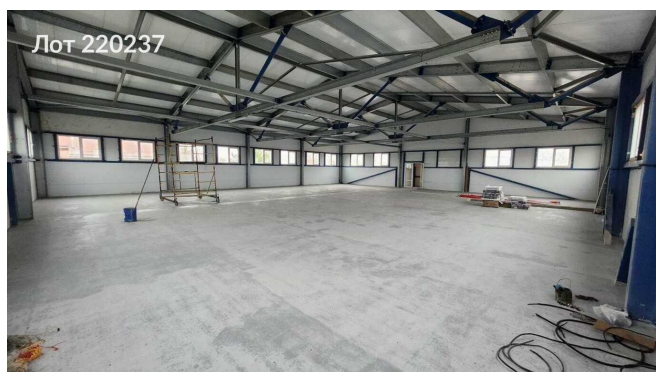

Объявление:	#220237
Заголовок:	Сдается в аренду коммерческая недвижимость, Россия, Московская область, Дмитровский муниципальный округ, деревня Базарово, 1Авл5
Тип объекта:	ПСН
Адрес:	Россия, Московская область, Дмитровский муниципальный округ, деревня Базарово, 1Авл5
Цена:	300 000 /мес
Описание:	В аренду предлагается отапливаемое складское помещение, расположенное на втором этаже административного здания в деревне Базарово. Расстояние до МКАД по Дмитровскому шоссе составляет всего 28 километров.Площадь склада — 385 квадратных метров, высота потолков — 4.20 метра. Для удобства арендатора предусмотрен грузовой лифт.Помещение находится на охраняемой территории, что гарантирует безопасность и комфорт. Полы покрыты антипылевым материалом, освещение заменено на светодиодное. Также предусмотрены санузел и бытовые помещения для персонала.Склад расположен в непосредственной близости от Дмитровского шоссе, что обеспечивает удобный подъезд и хорошую видимость.
Площадь:	385.0 м
Параметры:	385.0 м этаж 2 этажность 2 Лобня · 24 мин транс.
До метро:	24 мин (транспортом)
Этаж:	2 из 2
Тип сделки:	Аренда
Тип недвижимости:	Коммерческая
Возможное назначение:	30, 88, 105, 114, 143
Путь до метро:	На автомобиле
Время до метро:	24 мин.
Метро:	Лобня
Этажей:	2
Общая площадь:	385 м2
Предоплата:	1 месяц
Залог:	100 %
Залог тип:	%
Срок аренды:	длительный срок
Высота потолков:	4.2 м.
Отопление:	Центральное
Вентиляция:	Естественная

## Фотографии объекта

Фото 1

Фото 2

Фото 3

Фото 4

Фото 5

Фото 6

Фото 13