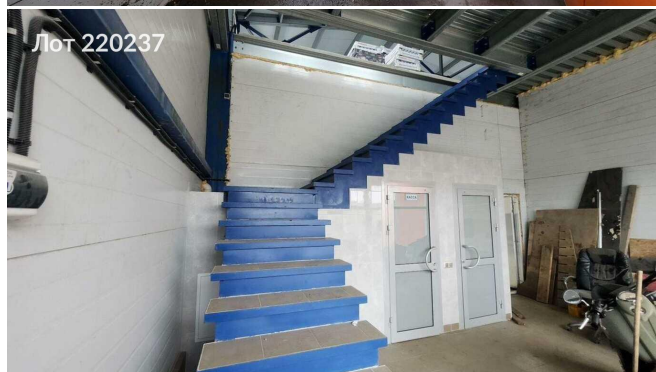

Объявление:	#220237
Заголовок:	Сдается в аренду коммерческая недвижимость, Россия, Московская область, Дмитровский муниципальный округ, деревня Базарово, 1Авл5
Тип объекта:	ПСН
Адрес:	Россия, Московская область, Дмитровский муниципальный округ, деревня Базарово, 1Авл5
Цена:	300 000 /мес
Описание:	В аренду предлагается отапливаемое складское помещение, расположенное на втором этаже административного здания в деревне Базарово. Расстояние до МКАД по Дмитровскому шоссе составляет всего 28 километров.Площадь склада — 385 квадратных метров, высота потолков — 4.20 метра. Для удобства арендатора предусмотрен грузовой лифт.Помещение находится на охраняемой территории, что гарантирует безопасность и комфорт. Полы покрыты антипылевым материалом, освещение заменено на светодиодное. Также предусмотрены санузел и бытовые помещения для персонала.Склад расположен в непосредственной близости от Дмитровского шоссе, что обеспечивает удобный подъезд и хорошую видимость.
Площадь:	385.0 м
Параметры:	385.0 м этаж 2 этажность 2 Лобня · 24 мин транс.
До метро:	24 мин (транспортом)
Этаж:	2 из 2
Тип сделки:	Аренда
Тип недвижимости:	Коммерческая
Возможное назначение:	30, 88, 105, 114, 143
Путь до метро:	На автомобиле
Время до метро:	24 мин.
Метро:	Лобня
Этажей:	2
Общая площадь:	385 м2
Предоплата:	1 месяц
Залог:	100 %
Залог тип:	%
Срок аренды:	длительный срок
Высота потолков:	4.2 м.
Отопление:	Центральное
Вентиляция:	Естественная

## Фотографии объекта

Фото 1

Фото 2

Фото 3

Фото 4

Фото 5

Фото 6

Фото 13