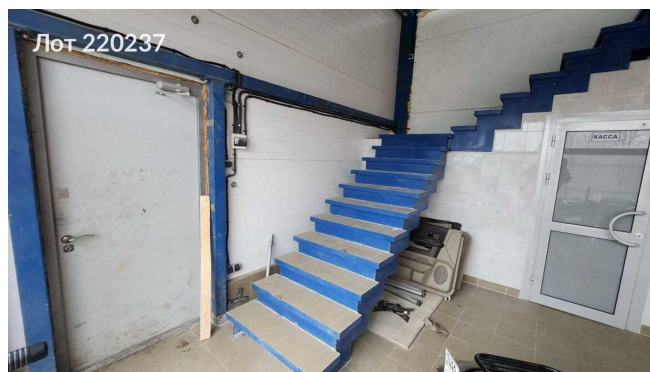

Объявление:	#220237
Заголовок:	Сдается в аренду коммерческая недвижимость, Россия, Московская область, Дмитровский муниципальный округ, деревня Базарово, 1Авл5
Тип объекта:	ПСН
Адрес:	Россия, Московская область, Дмитровский муниципальный округ, деревня Базарово, 1Авл5
Цена:	300 000 /мес
Описание:	В аренду предлагается отапливаемое складское помещение, расположенное на втором этаже административного здания в деревне Базарово. Расстояние до МКАД по Дмитровскому шоссе составляет всего 28 километров.Площадь склада — 385 квадратных метров, высота потолков — 4.20 метра. Для удобства арендатора предусмотрен грузовой лифт.Помещение находится на охраняемой территории, что гарантирует безопасность и комфорт. Полы покрыты антипылевым материалом, освещение заменено на светодиодное. Также предусмотрены санузел и бытовые помещения для персонала.Склад расположен в непосредственной близости от Дмитровского шоссе, что обеспечивает удобный подъезд и хорошую видимость.
Площадь:	385.0 м
Параметры:	385.0 м этаж 2 этажность 2 Лобня · 24 мин транс.
До метро:	24 мин (транспортом)
Этаж:	2 из 2
Тип сделки:	Аренда
Тип недвижимости:	Коммерческая
Возможное назначение:	30, 88, 105, 114, 143
Путь до метро:	На автомобиле
Время до метро:	24 мин.
Метро:	Лобня
Этажей:	2
Общая площадь:	385 м2
Предоплата:	1 месяц
Залог:	100 %
Залог тип:	%
Срок аренды:	длительный срок
Высота потолков:	4.2 м.
Отопление:	Центральное
Вентиляция:	Естественная

## Фотографии объекта

Фото 1

Фото 2

Фото 3

Фото 4

Фото 5

Фото 6

Фото 13