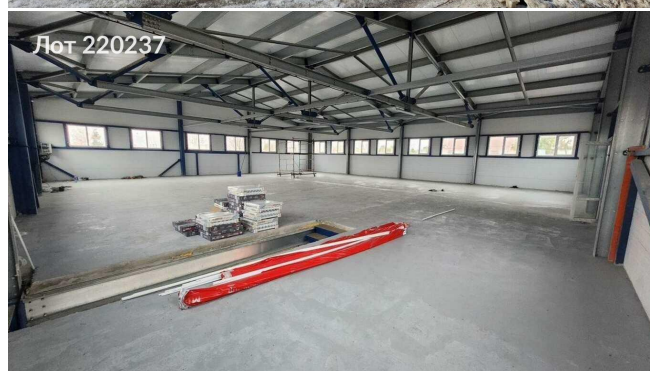

Объявление:	#220237
Заголовок:	Сдается в аренду коммерческая недвижимость, Россия, Московская область, Дмитровский муниципальный округ, деревня Базарово, 1Авл5
Тип объекта:	ПСН
Адрес:	Россия, Московская область, Дмитровский муниципальный округ, деревня Базарово, 1Авл5
Цена:	300 000 /мес
Описание:	В аренду предлагается отапливаемое складское помещение, расположенное на втором этаже административного здания в деревне Базарово. Расстояние до МКАД по Дмитровскому шоссе составляет всего 28 километров.Площадь склада — 385 квадратных метров, высота потолков — 4.20 метра. Для удобства арендатора предусмотрен грузовой лифт.Помещение находится на охраняемой территории, что гарантирует безопасность и комфорт. Полы покрыты антипылевым материалом, освещение заменено на светодиодное. Также предусмотрены санузел и бытовые помещения для персонала.Склад расположен в непосредственной близости от Дмитровского шоссе, что обеспечивает удобный подъезд и хорошую видимость.
Площадь:	385.0 м
Параметры:	385.0 м этаж 2 этажность 2 Лобня · 24 мин транс.
До метро:	24 мин (транспортом)
Этаж:	2 из 2
Тип сделки:	Аренда
Тип недвижимости:	Коммерческая
Возможное назначение:	30, 88, 105, 114, 143
Путь до метро:	На автомобиле
Время до метро:	24 мин.
Метро:	Лобня
Этажей:	2
Общая площадь:	385 м2
Предоплата:	1 месяц
Залог:	100 %
Залог тип:	%
Срок аренды:	длительный срок
Высота потолков:	4.2 м.
Отопление:	Центральное
Вентиляция:	Естественная

## Фотографии объекта

Фото 1

Фото 2

Фото 3

Фото 4

Фото 5

Фото 6

Фото 13