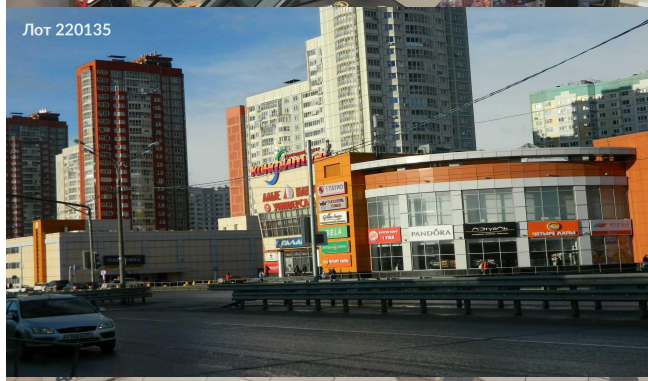

Сдается в аренду коммерческая недвижимость, Россия, Московская область, Долгопрудный, Лихачёвский проспект, 64 — Россия, Московская область, Долгопрудный, Лихачёвский проспект, 64

Объявление:	#220135
Заголовок:	Сдается в аренду коммерческая недвижимость, Россия, Московская область, Долгопрудный, Лихачёвский проспект, 64
Тип объекта:	ПСН
Адрес:	Россия, Московская область, Долгопрудный, Лихачёвский проспект, 64
Цена:	450 000 /мес
Описание:	Сдаем помещение на втором этаже, в ТЦ "КОФИТЮР". Прямой представитель собственника. Помещение отлично подходит под торговое или другое направление вашего бизнеса. Готовы к рассмотрению различных концепций. Якорный супермаркет "ЛЕНТА", кинотеатр "ГАЛАКС" с 4 кинозалами. Торговая площадь ТРК: 8 700 м2, помещение на 1-м этаже располагается: "Додо пицца", "Бургер Кинг", на первом этаже находятся магазин парфюмерии и косметики Лэтуаль, "Labotini" обувной магазин, Аптека Ригла, Четыре лапы, ювелирные магазины, магазины услуг. Поток посетителей 10000/сутки. Условия готовы обсуждать.
Площадь:	335.0 м
Параметры:	335.0 м этаж 2 этажность 3 Ховрино · 6 мин транс.
До метро:	6 мин (транспортом)
Этаж:	2 из 3
Тип сделки:	Аренда
Тип недвижимости:	Коммерческая
Возможное назначение:	Бизнес, Торговля, 14, 19, 34, 38, 39, 40, 41, 56, 57, 61, 69, 70, 77, 82, 85, 91, 97, 98, 99, 101, 113, 124, 129, 130, 131, 137, 145
Путь до метро:	На автомобиле
Время до метро:	6 мин.
Метро:	Ховрино
Этажей:	3
Общая площадь:	335 м2
Предоплата:	1 месяц
Залог:	100 %
Залог тип:	%
Срок аренды:	длительный срок
Высота потолков:	3.2 м.
Отопление:	Центральное
Вентиляция:	Приточная
Кондиционирование:	Местное
Пожаротушение:	Спринклерная
Тип здания:	Административное
Помещение занято:	Нет

Фотографии объекта

Фото 7

Фото 8