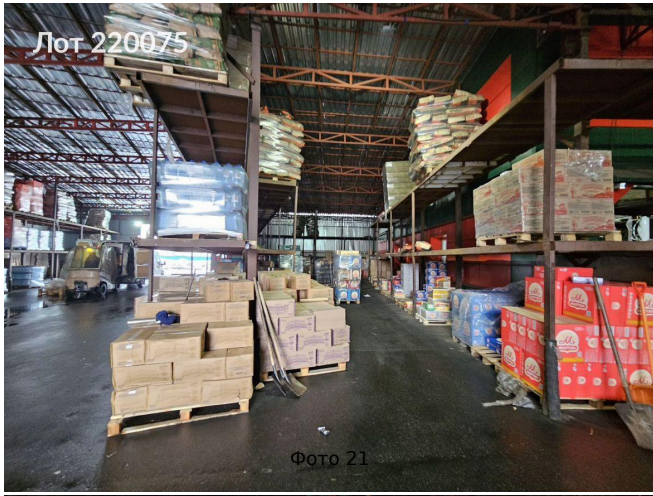

Сдается в аренду коммерческая недвижимость, Россия, Московская область, Мытищи, 159-й проезд, вл8с1 — Россия, Московская область, Мытищи, 159-й проезд, вл8с1

Объявление:	#220075
Заголовок:	Сдается в аренду коммерческая недвижимость, Россия, Московская область, Мытищи, 159-й проезд, вл8с1
Тип объекта:	ПСН
Адрес:	Россия, Московская область, Мытищи, 159-й проезд, вл8с1
Цена:	2 200 000 /мес
Описание:	<p>Здание состоит из трех объектов.</p> <ol style="list-style-type: none">1. Здание 622кв.м. 2 этажа. Офисное помещение 80 кв.м. с двумя санузлами и душевой на 1 этаже. Один кабинет и санузел на 2 этаже. Имеются стелажы металлические для размещения товаров. В здании находится газовая котельная с двумя котлами. (один для резерва).2. Здание 821 кв.м. склад Сэндвич-панели и внутри есть санузел с душевой и одно помещение. Потолки 10 метров.3. Холодный склад 500 кв.м. (475 паллетомест) Склад идеально подходит для небольшого производства или цеха, так как здесь есть все необходимые коммуникации и сделан качественный ремонт.
Площадь:	1 943.0 м
Параметры:	1 943.0 м этаж 1 этажность 1 Медведково · 8 мин транс.
До метро:	8 мин (транспортом)
Этаж:	1 из 1
Тип сделки:	Аренда
Тип недвижимости:	Коммерческая
Возможное назначение:	Услуги, Мастерская, Сервис, Малое производство, Производство, Склад
Путь до метро:	На автомобиле
Время до метро:	8 мин.
Метро:	Медведково
Этажей:	1
Общая площадь:	1943 м2
Предоплата:	1 месяц
Залог:	100 %
Залог тип:	%
Срок аренды:	длительный срок
Высота потолков:	9 м.
Отопление:	Центральное
Вентиляция:	Естественная

Лот 220075

Фото 19

Лот 220075

Фото 20

Лот 220075

Фото 21

Лот 220075

Фото 22