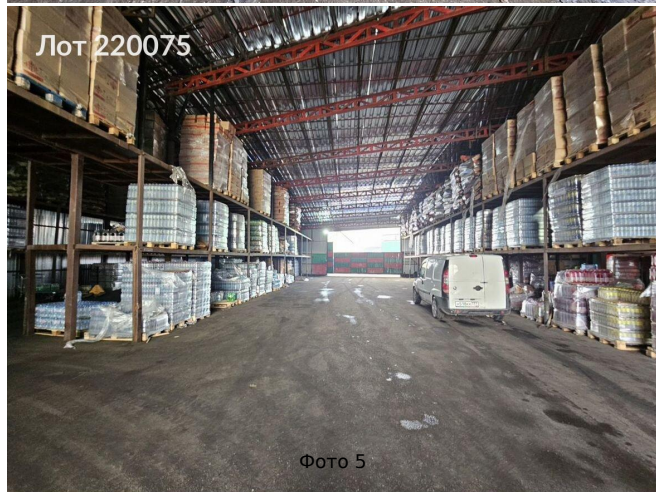

Сдается в аренду коммерческая недвижимость, Россия, Московская область, Мытищи, 159-й проезд, вл8с1 — Россия, Московская область, Мытищи, 159-й проезд, вл8с1

Объявление:	#220075
Заголовок:	Сдается в аренду коммерческая недвижимость, Россия, Московская область, Мытищи, 159-й проезд, вл8с1
Тип объекта:	ПСН
Адрес:	Россия, Московская область, Мытищи, 159-й проезд, вл8с1
Цена:	2 200 000 /мес
Описание:	<p>Здание состоит из трех объектов.</p> <ol style="list-style-type: none">1. Здание 622кв.м. 2 этажа. Офисное помещение 80 кв.м. с двумя санузлами и душевой на 1 этаже. Один кабинет и санузел на 2 этаже. Имеются стелажы металлические для размещения товаров. В здании находится газовая котельная с двумя котлами. (один для резерва).2. Здание 821 кв.м. склад Сэндвич-панели и внутри есть санузел с душевой и одно помещение. Потолки 10 метров.3. Холодный склад 500 кв.м. (475 паллетомест) Склад идеально подходит для небольшого производства или цеха, так как здесь есть все необходимые коммуникации и сделан качественный ремонт.
Площадь:	1 943.0 м
Параметры:	1 943.0 м этаж 1 этажность 1 Медведково · 8 мин транс.
До метро:	8 мин (транспортом)
Этаж:	1 из 1
Тип сделки:	Аренда
Тип недвижимости:	Коммерческая
Возможное назначение:	Услуги, Мастерская, Сервис, Малое производство, Производство, Склад
Путь до метро:	На автомобиле
Время до метро:	8 мин.
Метро:	Медведково
Этажей:	1
Общая площадь:	1943 м2
Предоплата:	1 месяц
Залог:	100 %
Залог тип:	%
Срок аренды:	длительный срок
Высота потолков:	9 м.
Отопление:	Центральное
Вентиляция:	Естественная

Лот 220075

Фото 19

Лот 220075

Фото 20

Лот 220075

Фото 21

Лот 220075

Фото 22

Лот 220075

Фото 23