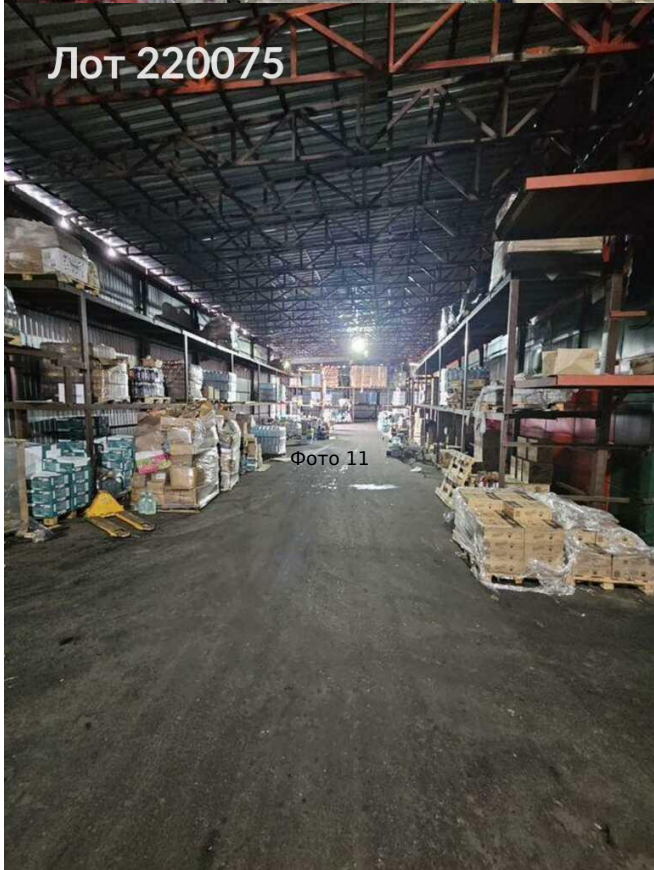

Сдается в аренду коммерческая недвижимость, Россия, Московская область, Мытищи, 159-й проезд, вл8с1 — Россия, Московская область, Мытищи, 159-й проезд, вл8с1

Объявление:	#220075
Заголовок:	Сдается в аренду коммерческая недвижимость, Россия, Московская область, Мытищи, 159-й проезд, вл8с1
Тип объекта:	ПСН
Адрес:	Россия, Московская область, Мытищи, 159-й проезд, вл8с1
Цена:	2 200 000 /мес
Описание:	<p>Здание состоит из трех объектов.</p> <ol style="list-style-type: none">1. Здание 622кв.м. 2 этажа. Офисное помещение 80 кв.м. с двумя санузлами и душевой на 1 этаже. Один кабинет и санузел на 2 этаже. Имеются стелажы металлические для размещения товаров. В здании находится газовая котельная с двумя котлами. (один для резерва).2. Здание 821 кв.м. склад Сэндвич-панели и внутри есть санузел с душевой и одно помещение. Потолки 10 метров.3. Холодный склад 500 кв.м. (475 паллетомест) Склад идеально подходит для небольшого производства или цеха, так как здесь есть все необходимые коммуникации и сделан качественный ремонт.
Площадь:	1 943.0 м
Параметры:	1 943.0 м этаж 1 этажность 1 Медведково · 8 мин транс.
До метро:	8 мин (транспортом)
Этаж:	1 из 1
Тип сделки:	Аренда
Тип недвижимости:	Коммерческая
Возможное назначение:	Услуги, Мастерская, Сервис, Малое производство, Производство, Склад
Путь до метро:	На автомобиле
Время до метро:	8 мин.
Метро:	Медведково
Этажей:	1
Общая площадь:	1943 м2
Предоплата:	1 месяц
Залог:	100 %
Залог тип:	%
Срок аренды:	длительный срок
Высота потолков:	9 м.
Отопление:	Центральное
Вентиляция:	Естественная

Лот 220075

Фото 19

Лот 220075

Фото 20

Лот 220075

Фото 21

Лот 220075

Фото 22

Лот 220075

Фото 23