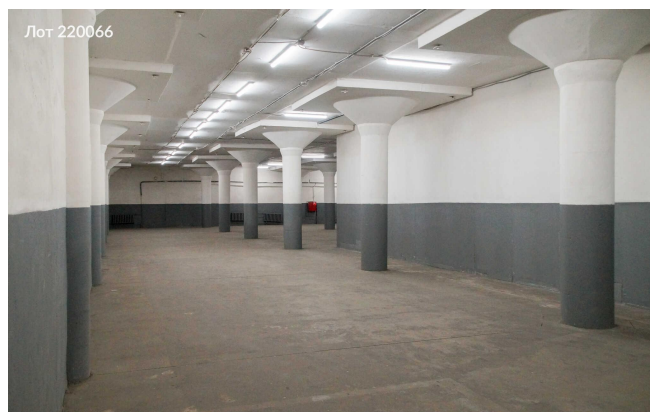

Сдается в аренду коммерческая недвижимость, Россия, Москва, Новохохловская улица, 14с1 — Россия, Москва, Новохохловская улица, 14с1

Объявление:	#220066
Заголовок:	Сдается в аренду коммерческая недвижимость, Россия, Москва, Новохохловская улица, 14с1
Тип объекта:	ПСН
Адрес:	Россия, Москва, Новохохловская улица, 14с1
Цена:	858 000 /мес
Описание:	Сдаётся теплое складское помещение Ворота «в ноль» (удобный заезд) Всего 6 минут пешком от станции метро Имеется мокрая точка и собственный санузел. Круглосуточный доступ Идеально для склада, мастерской или небольшого производства.
Площадь:	520.0 м
Параметры:	520.0 м этаж 5 этажность 5 Калитники · 5 мин пешком
До метро:	5 мин (пешком)
Этаж:	5 из 5
Тип сделки:	Аренда
Тип недвижимости:	Коммерческая
Возможное назначение:	Склад
Путь до метро:	Пешком
Время до метро:	5 мин.
Метро:	Калитники
Этажей:	5
Общая площадь:	520 м2
Предоплата:	1 месяц
Залог тип:	%
Срок аренды:	длительный срок
Высота потолков:	4 м.
Отопление:	Центральное
Вентиляция:	Приточная
Кондиционирование:	Центральное
Пожаротушение:	Сигнализация
Тип здания:	Административное
Тип договора:	Прямая аренда
Период оплаты:	месяц
Форма налогообложения:	НДС включен
Электрическая мощность:	35 кВт

Фото 8

Фото 9

Фото 10

Фото 11

Фото 12

Лот 220066