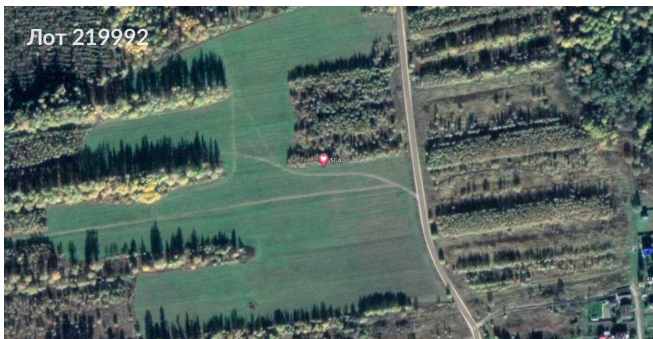

Продается земельный участок, Россия, Московская область,
Талдомский городской округ, деревня Бардуково — Россия,
Московская область, Талдомский городской округ, деревня
Бардуково

Объявление:	#219992
Заголовок:	Продается земельный участок, Россия, Московская область, Талдомский городской округ, деревня Бардуково
Тип объекта:	земельный участок
Адрес:	Россия, Московская область, Талдомский городской округ, деревня Бардуково
Цена:	30 000 000
Описание:	Предлагаем уникальный участок в Талдомском районе, Московской области. Идеальное место для строительства коттеджного поселка Имеется проект межевания под поселок на 69 участков нарезка 12-15 соток, Более пятидесяти процентов участков будут граничить с лесом, . До Волги (Дубна, Кимры и т. д.) или Яхромы 30 минут по локальным дорогам. Категория земель: Земли сельскохозяйственного назначения. Виды разрешенного использования: Для ведения дачного строительства. Электричество по границе, круглогодичный подъезд, лес вокруг участка и на участке. Газификация территории включена в гос. программу, подключение 4 квартал 2026. Инфраструктура в пяти минутах езды - школа магазины, В пешей доступности озеро Павловичи,
Параметры:	1 000.0 сот. Лобня · 64 мин транс. 112.0 км МКАД
До метро:	64 мин (транспортом)
До МКАД:	112.0 км
Участок:	1 000.0 сот.
Тип сделки:	Продажа
Тип недвижимости:	Загородная
Подтип:	земельный участок
Путь до метро:	На автомобиле
Время до метро:	64 мин.
Метро:	Лобня
категория земли:	сельхозназначение
Шоссе:	280
Расстояние до МКАД:	112 км.
Площадь участка:	1000 сот.

Фотографии объекта

Фото 1

Фото 2

Фото 3

Фото 4

Фото 5

Фото 6