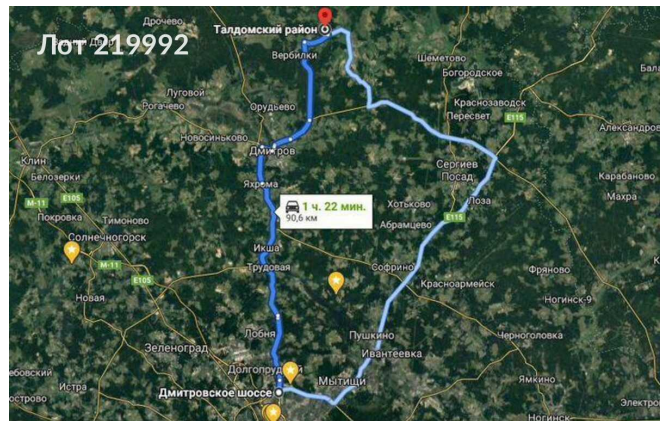

Фото 4

Фото 6