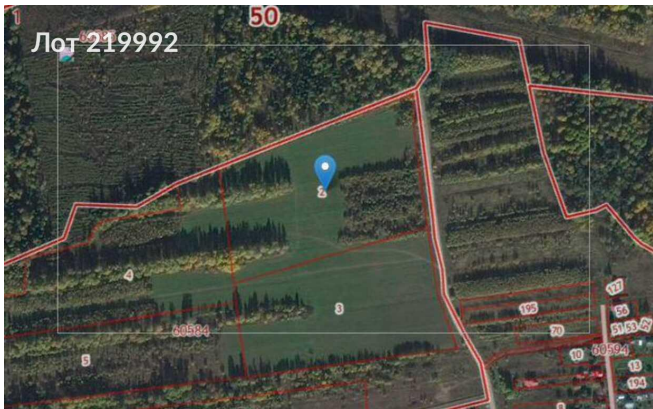

Продается земельный участок, Россия, Московская область,
Талдомский городской округ, деревня Бардуково — Россия,
Московская область, Талдомский городской округ, деревня
Бардуково

Объявление:	#219992
Заголовок:	Продается земельный участок, Россия, Московская область, Талдомский городской округ, деревня Бардуково
Тип объекта:	земельный участок
Адрес:	Россия, Московская область, Талдомский городской округ, деревня Бардуково
Цена:	30 000 000
Описание:	Предлагаем уникальный участок в Талдомском районе, Московской области. Идеальное место для строительства коттеджного поселка Имеется проект межевания под поселок на 69 участков нарезка 12-15 соток, Более пятидесяти процентов участков будут граничить с лесом, . До Волги (Дубна, Кимры и т. д.) или Яхромы 30 минут по локальным дорогам. Категория земель: Земли сельскохозяйственного назначения. Виды разрешенного использования: Для ведения дачного строительства. Электричество по границе, круглогодичный подъезд, лес вокруг участка и на участке. Газификация территории включена в гос. программу, подключение 4 квартал 2026. Инфраструктура в пяти минутах езды - школа магазины, В пешей доступности озеро Павловичи,
Параметры:	1 000.0 сот. Лобня · 64 мин транс. 112.0 км МКАД
До метро:	64 мин (транспортом)
До МКАД:	112.0 км
Участок:	1 000.0 сот.
Тип сделки:	Продажа
Тип недвижимости:	Загородная
Подтип:	земельный участок
Путь до метро:	На автомобиле
Время до метро:	64 мин.
Метро:	Лобня
категория земли:	сельхозназначение
Шоссе:	280
Расстояние до МКАД:	112 км.
Площадь участка:	1000 сот.

Фотографии объекта

Фото 1

Фото 2

Фото 3

Фото 4

Фото 5

Фото 6