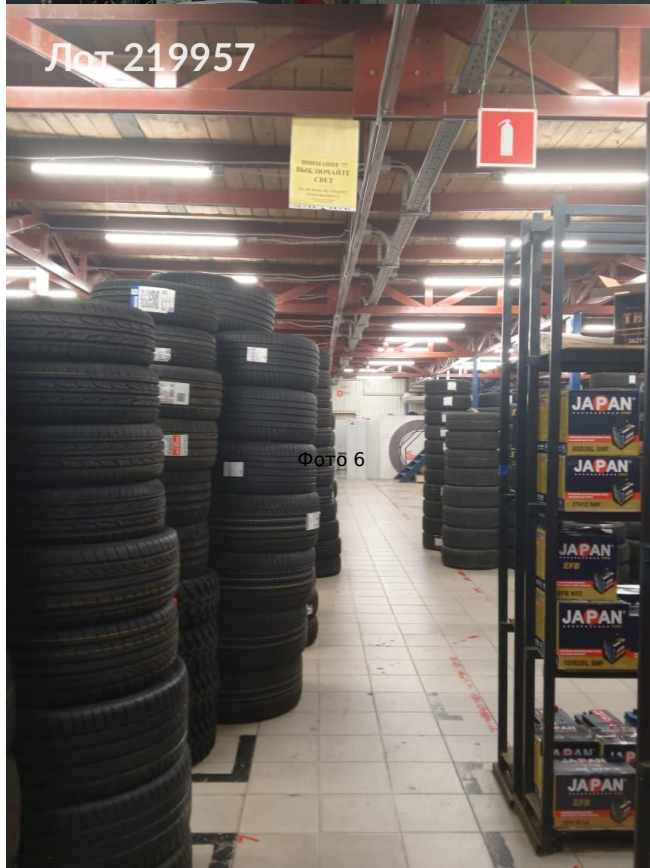

Фотографии объекта