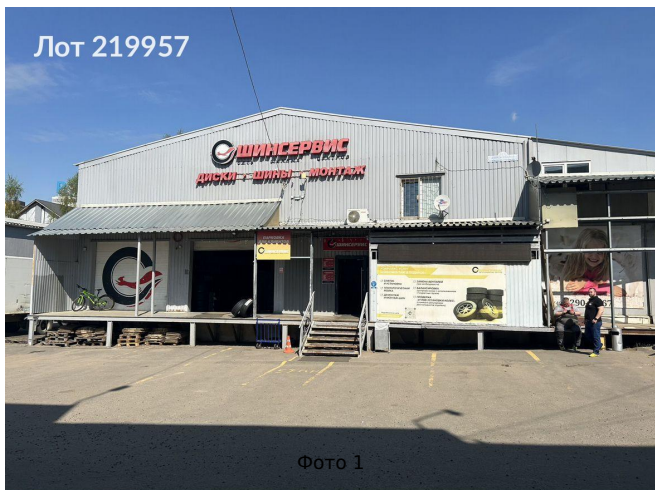

Фотографии объекта