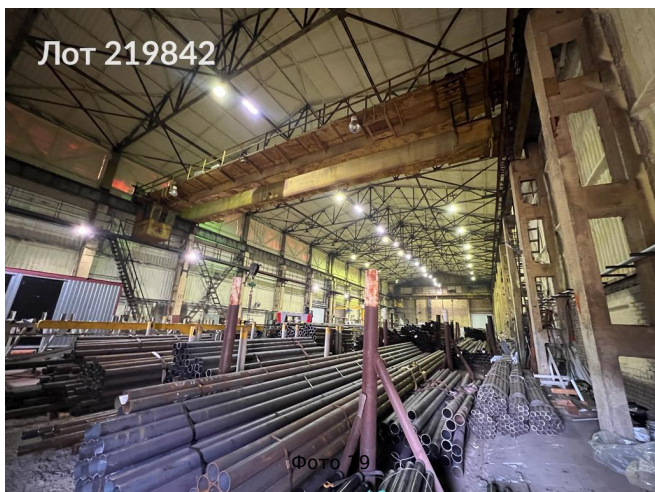

Сдается в аренду коммерческая недвижимость, Россия, Московская область, Подольск, Железнодорожная улица, 2 — Россия, Московская область, Подольск, Железнодорожная улица, 2

Объявление:	#219842
Заголовок:	Сдается в аренду коммерческая недвижимость, Россия, Московская область, Подольск, Железнодорожная улица, 2
Тип объекта:	ПСН
Адрес:	Россия, Московская область, Подольск, Железнодорожная улица, 2
Цена:	1 900 000 /мес
Описание:	Сдаем 2090 кв.м., состоит из производственного корпуса и офисного помещения , свободного назначения. Производственный отапливаемый корпус площадью 1700 м2. Размер корпуса 24 x 72 м. Высота 12 м. Установлено 2 мостовых крана г/п по 5 т. Высота до крюка 7,5 м. Полы бетонные. Двое ворот под фуру размером 4 x 6 и 4 x 5 м. 2-х этажный административно-бытовой корпус площадью 390 м2. Электрическая мощность 600 кВт, центральные коммуникации, помещение отапливаемое, возможно подключение газа, полы бетонные обеспыленные, На территории ЗИО « Подольск» объект режимный , вход и въезд только по пропускам (охрана Росатом) .
Площадь:	2 090.0 м
Параметры:	2 090.0 м этаж 1 этажность 1 Подольск · 14 мин пешком
До метро:	14 мин (пешком)
Этаж:	1 из 1
Тип сделки:	Аренда
Тип недвижимости:	Коммерческая
Возможное назначение:	Малое производство, Производство, Склад
Путь до метро:	Пешком
Время до метро:	14 мин.
Метро:	Подольск
Этажей:	1
Общая площадь:	2090 м2
Предоплата:	1 месяц
Залог:	100 %
Залог тип:	%
Срок аренды:	длительный срок
Высота потолков:	12 м.
Отопление:	Центральное
Вентиляция:	Приточная
Год постройки:	2020 г.
Пожаротушение:	Сигнализация
Тип здания:	Административное
Минимальный срок аренды:	11
Арендные каникулы:	Да

# Фотографии объекта

Лот 219842

Фото 19