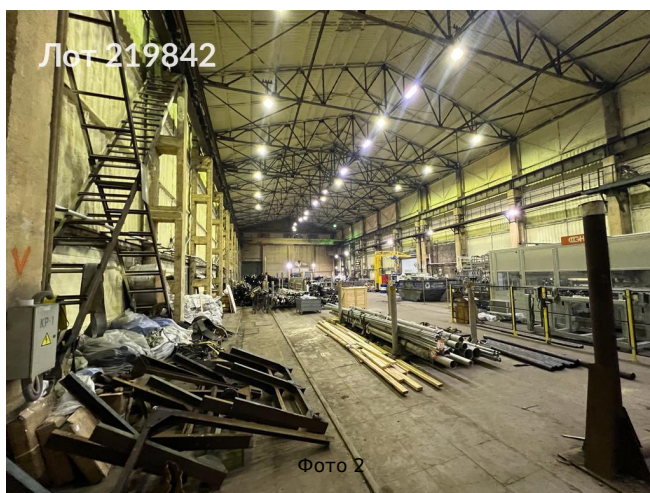

Сдается в аренду коммерческая недвижимость, Россия, Московская область, Подольск, Железнодорожная улица, 2 — Россия, Московская область, Подольск, Железнодорожная улица, 2

Объявление:	#219842
Заголовок:	Сдается в аренду коммерческая недвижимость, Россия, Московская область, Подольск, Железнодорожная улица, 2
Тип объекта:	ПСН
Адрес:	Россия, Московская область, Подольск, Железнодорожная улица, 2
Цена:	1 900 000 /мес
Описание:	Сдаем 2090 кв.м., состоит из производственного корпуса и офисного помещения , свободного назначения. Производственный отапливаемый корпус площадью 1700 м2. Размер корпуса 24 x 72 м. Высота 12 м. Установлено 2 мостовых крана г/п по 5 т. Высота до крюка 7,5 м. Полы бетонные. Двое ворот под фуру размером 4 x 6 и 4 x 5 м. 2-х этажный административно-бытовой корпус площадью 390 м2. Электрическая мощность 600 кВт, центральные коммуникации, помещение отапливаемое, возможно подключение газа, полы бетонные обеспыленные, На территории ЗИО « Подольск» объект режимный , вход и въезд только по пропускам (охрана Росатом) .
Площадь:	2 090.0 м
Параметры:	2 090.0 м этаж 1 этажность 1 Подольск · 14 мин пешком
До метро:	14 мин (пешком)
Этаж:	1 из 1
Тип сделки:	Аренда
Тип недвижимости:	Коммерческая
Возможное назначение:	Малое производство, Производство, Склад
Путь до метро:	Пешком
Время до метро:	14 мин.
Метро:	Подольск
Этажей:	1
Общая площадь:	2090 м2
Предоплата:	1 месяц
Залог:	100 %
Залог тип:	%
Срок аренды:	длительный срок
Высота потолков:	12 м.
Отопление:	Центральное
Вентиляция:	Приточная
Год постройки:	2020 г.
Пожаротушение:	Сигнализация
Тип здания:	Административное
Минимальный срок аренды:	11
Арендные каникулы:	Да

# Фотографии объекта

Лот 219842

Фото 19