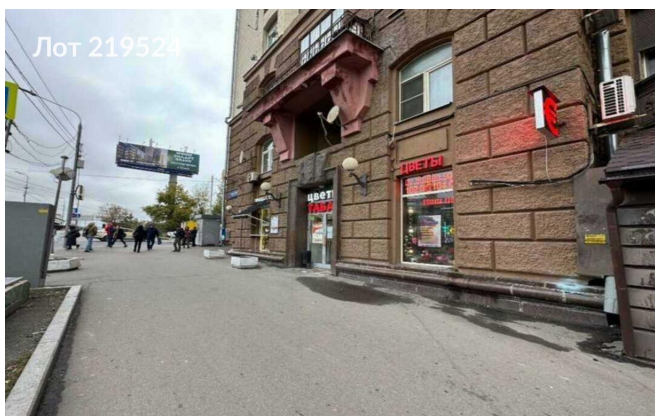

Сдается в аренду коммерческая недвижимость, Россия, Москва, улица Сущёвский Вал, 3/5А — Россия, Москва, улица Сущёвский Вал, 3/5А

Объявление:	#219524
Заголовок:	Сдается в аренду коммерческая недвижимость, Россия, Москва, улица Сущёвский Вал, 3/5А
Тип объекта:	ПСН
Адрес:	Россия, Москва, улица Сущёвский Вал, 3/5А
Цена:	585 000 /мес
Описание:	Вы можете арендовать помещение находящимся в прибыльном для вашего бизнеса месте. Помещение имеет отдельный вход с улицы и витринные окна, что создает отличные условия для привлечения клиентов и позволяет разместить вывеску на фасаде. Кроме того, объект расположен в зоне с высоким автомобильным и пешеходным трафиком, что обеспечит вашему бизнесу постоянный поток посетителей.
Площадь:	96.0 м
Параметры:	96.0 м этаж 1 этажность 10 Савеловская · 3 мин пешком
До метро:	3 мин (пешком)
Этаж:	1 из 10
Тип сделки:	Аренда
Тип недвижимости:	Коммерческая
Возможное назначение:	Бизнес, Офис, Торговля, Склад, Производство, 26, 41, 44, 68, 70, 84, 85, 86, 89, 90, 113, 139, 145
Путь до метро:	Пешком
Время до метро:	3 мин.
Метро:	Савеловская
Этажей:	10
Общая площадь:	96 м2
Предоплата:	1 месяц
Залог:	100 %
Залог тип:	%
Срок аренды:	длительный срок
Высота потолков:	3.3 м.
Отопление:	Центральное
Вентиляция:	Естественная
Кондиционирование:	Местное
Пожаротушение:	Сигнализация
Тип здания:	Жилой дом
Минимальный срок аренды:	11
Вход:	Отдельный с улицы
Тип договора:	Прямая аренда
Период оплаты:	месяц
Форма налогообложения:	УСН

Электрическая мощность: 35 кВт

Фотографии объекта

Фото 1

Фото 2

Фото 3