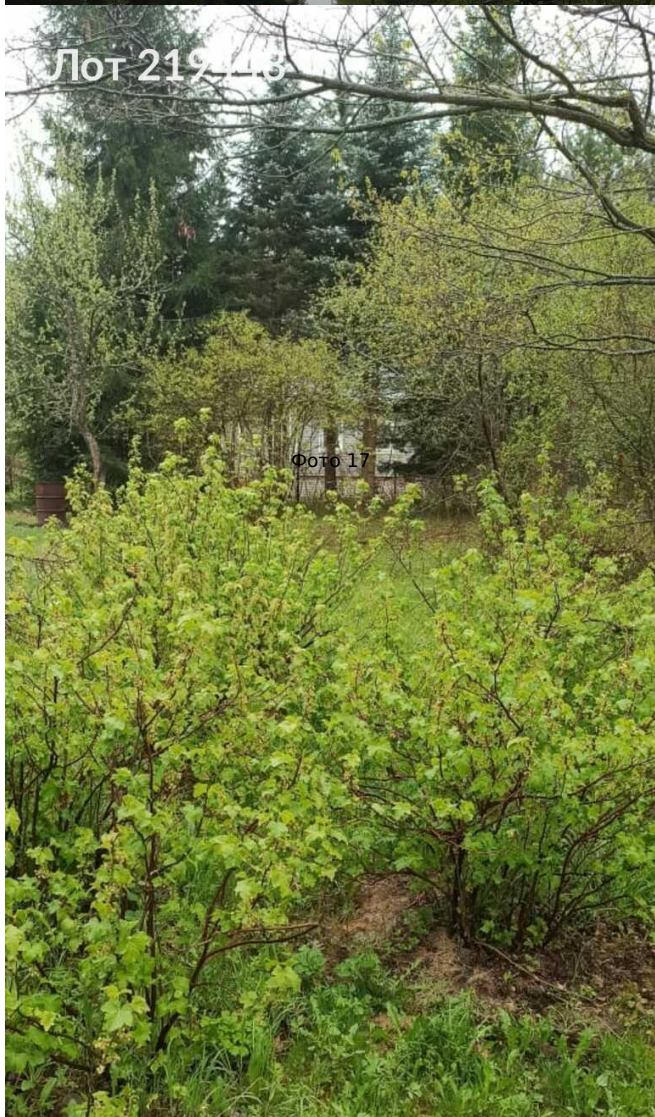

Фото 15

Фото 17