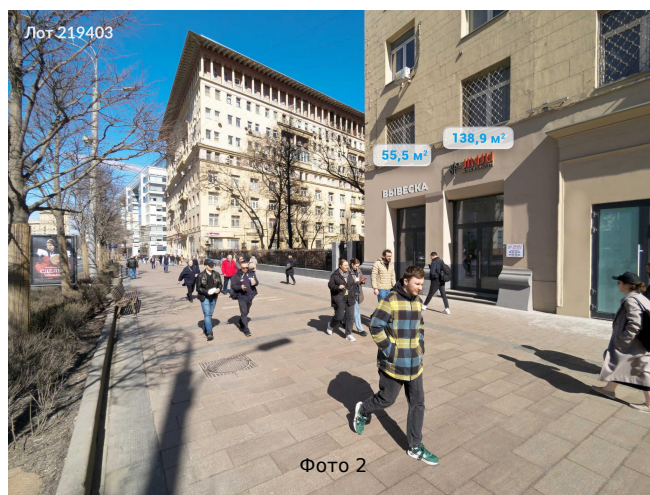

Фотографии объекта