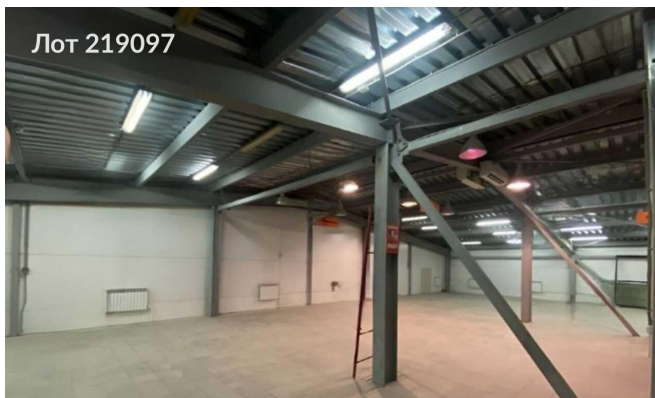

Сдается в аренду коммерческая недвижимость, Россия, Московская область, Балашиха, Щёлковское шоссе, 202 — Россия, Московская область, Балашиха, Щёлковское шоссе, 202

Объявление:	#219097
Заголовок:	Сдается в аренду коммерческая недвижимость, Россия, Московская область, Балашиха, Щёлковское шоссе, 202
Тип объекта:	ПСН
Адрес:	Россия, Московская область, Балашиха, Щёлковское шоссе, 202
Цена:	406 000 /мес
Описание:	Сдается помещение свободного назначения с общим входом с магазином Чижик. Коммуникации: электроснабжение; отопление; система водоснабжения; система водоотведения/канализации. Конструктивные элементы: помещение квадратной формы; потолок 4.5 м, полы - отделка плиткой, стены - чистовая отделка. Дополнительные опции: здание имеет свободный доступ; просторная погрузочно-разгрузочная зона; парковка; пожарная сигнализация, установлены кондиционеры, есть возможность монтажа окон. Места на фасаде здания для размещения фирменной наружной вывески. Арендные каникулы.
Площадь:	580.0 м
Параметры:	580.0 м этаж 2 этажность 2 Салтыковская · 10 мин транс.
До метро:	10 мин (транспортом)
Этаж:	2 из 2
Тип сделки:	Аренда
Тип недвижимости:	Коммерческая
Возможное назначение:	Бизнес, Гараж / парковка, 15, 35, 41, 44, 57, 63, 68, 70, 83, 84, 85, 89, 90, 113, 119, 129, 130, 131
Путь до метро:	На автомобиле
Время до метро:	10 мин.
Метро:	Салтыковская
Этажей:	2
Общая площадь:	580 м2
Предоплата:	1 месяц
Залог:	100 %
Залог тип:	%
Срок аренды:	длительный срок
Высота потолков:	4.5 м.
Отопление:	Центральное
Вентиляция:	Приточная
Кондиционирование:	Центральное
Пожаротушение:	Сигнализация
Тип здания:	Административное
Минимальный срок аренды:	11
Вход:	Общий с улицы

## Фотографии объекта

Фото 1

Фото 2

Фото 3