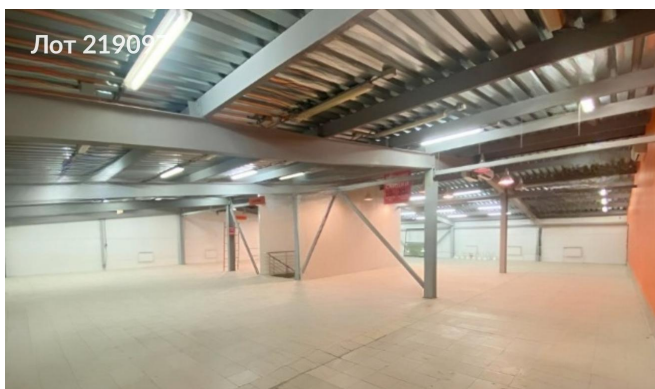

Сдается в аренду коммерческая недвижимость, Россия, Московская область, Балашиха, Щёлковское шоссе, 202 — Россия, Московская область, Балашиха, Щёлковское шоссе, 202

Объявление:	#219097
Заголовок:	Сдается в аренду коммерческая недвижимость, Россия, Московская область, Балашиха, Щёлковское шоссе, 202
Тип объекта:	ПСН
Адрес:	Россия, Московская область, Балашиха, Щёлковское шоссе, 202
Цена:	406 000 /мес
Описание:	Сдается помещение свободного назначения с общим входом с магазином Чижик. Коммуникации: электроснабжение; отопление; система водоснабжения; система водоотведения/канализации. Конструктивные элементы: помещение квадратной формы; потолок 4.5 м, полы - отделка плиткой, стены - чистовая отделка. Дополнительные опции: здание имеет свободный доступ; просторная погрузочно-разгрузочная зона; парковка; пожарная сигнализация, установлены кондиционеры, есть возможность монтажа окон. Места на фасаде здания для размещения фирменной наружной вывески. Арендные каникулы.
Площадь:	580.0 м
Параметры:	580.0 м этаж 2 этажность 2 Салтыковская · 10 мин транс.
До метро:	10 мин (транспортом)
Этаж:	2 из 2
Тип сделки:	Аренда
Тип недвижимости:	Коммерческая
Возможное назначение:	Бизнес, Гараж / парковка, 15, 35, 41, 44, 57, 63, 68, 70, 83, 84, 85, 89, 90, 113, 119, 129, 130, 131
Путь до метро:	На автомобиле
Время до метро:	10 мин.
Метро:	Салтыковская
Этажей:	2
Общая площадь:	580 м2
Предоплата:	1 месяц
Залог:	100 %
Залог тип:	%
Срок аренды:	длительный срок
Высота потолков:	4.5 м.
Отопление:	Центральное
Вентиляция:	Приточная
Кондиционирование:	Центральное
Пожаротушение:	Сигнализация
Тип здания:	Административное
Минимальный срок аренды:	11
Вход:	Общий с улицы

## Фотографии объекта

Фото 1

Фото 2

Фото 3