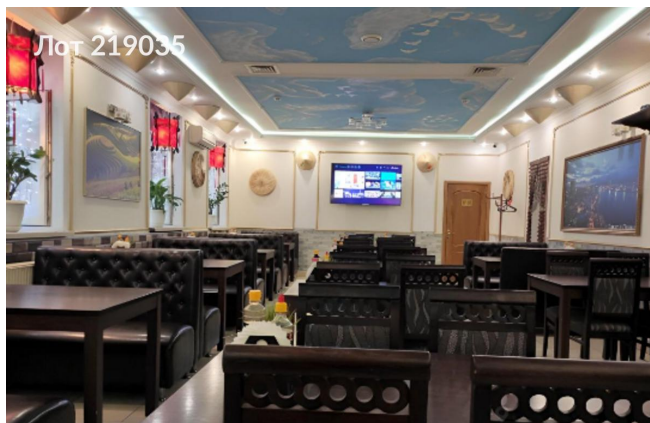

## Продается коммерческая недвижимость, Россия, Москва, улица Сущёвский Вал, 5с22 — Россия, Москва, улица Сущёвский Вал, 5с22

Объявление:	#219035
Заголовок:	Продается коммерческая недвижимость, Россия, Москва, улица Сущёвский Вал, 5с22
Тип объекта:	Продажа бизнеса
Адрес:	Россия, Москва, улица Сущёвский Вал, 5с22
Цена:	120 000 000
Описание:	Предлагается на продажу двухэтажное здание в Центральном округе. 1 этаж - 400 м2, 2 этаж - 220 м2. В помещениях выполнена стандартная отделка. Есть комнаты с VIP-ремонтom. Все готово к въезду. Хорошая транспортная доступность и развитая инфраструктура района. Доходность 10%, окупаемость до 10 лет.
Площадь:	620.0 м
Параметры:	620.0 м этаж 1 этажность 2 Савеловская · 3 мин пешком Продажа объекта
До метро:	3 мин (пешком)
Этаж:	1 из 2
Тип сделки:	Продажа
Тип недвижимости:	Коммерческая
Возможное назначение:	Бизнес, Офис, 21, 22, 51
Типу Business:	1
Путь до метро:	Пешком
Время до метро:	3 мин.
Метро:	Савеловская
Этажей:	2
Состояние:	Типовой ремонт
Общая площадь:	620 м2
Высота потолков:	3 м.
Тип здания:	Административное
Тип договора:	Продажа объекта
Форма налогообложения:	УСН

## Фотографии объекта

Фото 1

Фото 2

Фото 3